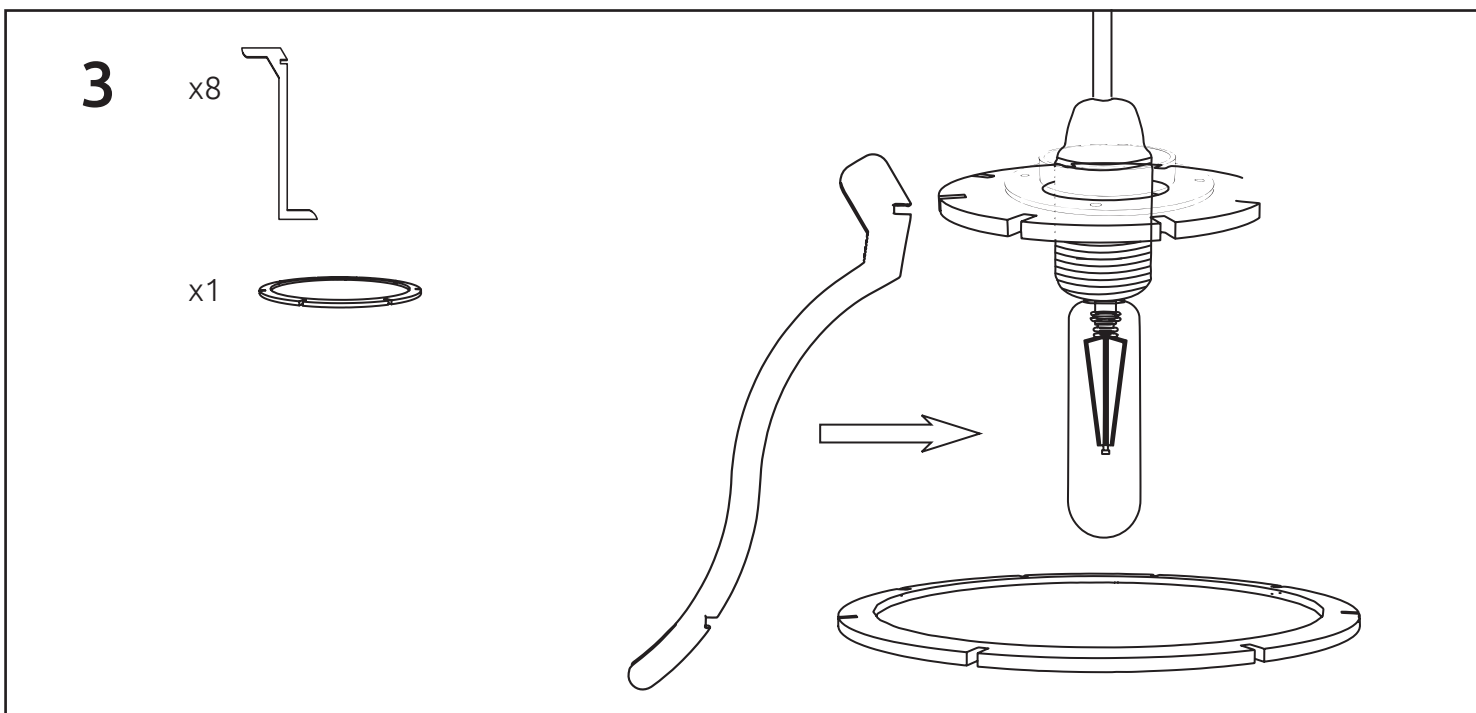

HOUTEN LAMP INDUSTRIËLE LAMP 005

HOUTEN LAMP

INDUSTRIËLE LAMP 005

HOUTEN LAMP

INDUSTRIËLE LAMP 005

HOUTEN LAMP

INDUSTRIËLE LAMP 005

Technische details:

Categorie	Hanglampen
Materiaal	3 mm MDF
Kleur	Zwart
Dimmen	Dimbaar - Muurdimbaar
Afmeting	Diameter 30 cm
	Hoogte 20 cm
Gewicht	235 gram (inclusief verpakking)
Afmeting verpakking	31 x 21,5 x 3 cm
Lampfitting	E14
Vermogen	Max. 10 Watt
Lichtbron	LED (niet meegeleverd)
Kabel	Zwart 1,5 meter (2 aderig)
Spanning	220-230V
Energielabel	A+ t/m E afhankelijk van lichtbron
Elektrische veiligheidsklasse	Klasse 1
Geleverd	Exclusief plafondkapje/plafondplaatje