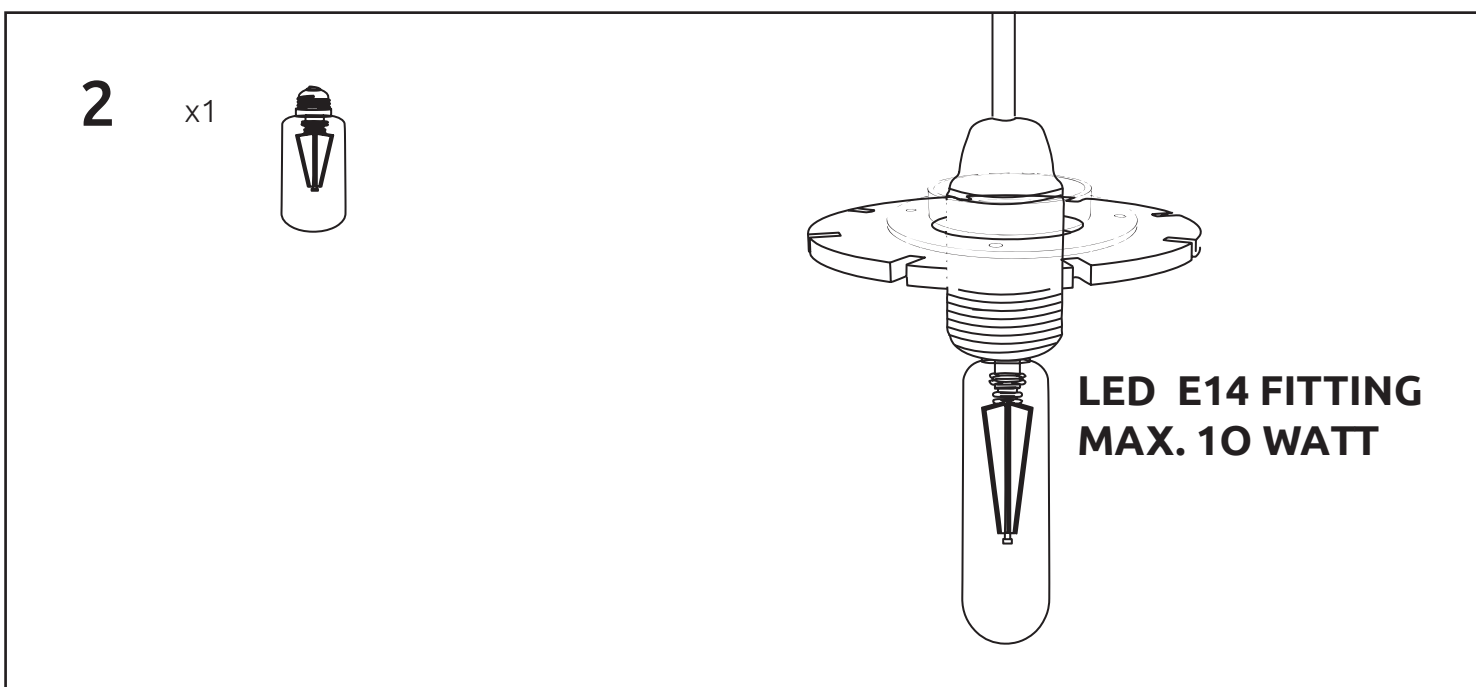

HOUTEN LAMP

INDUSTRIËLE LAMP 005