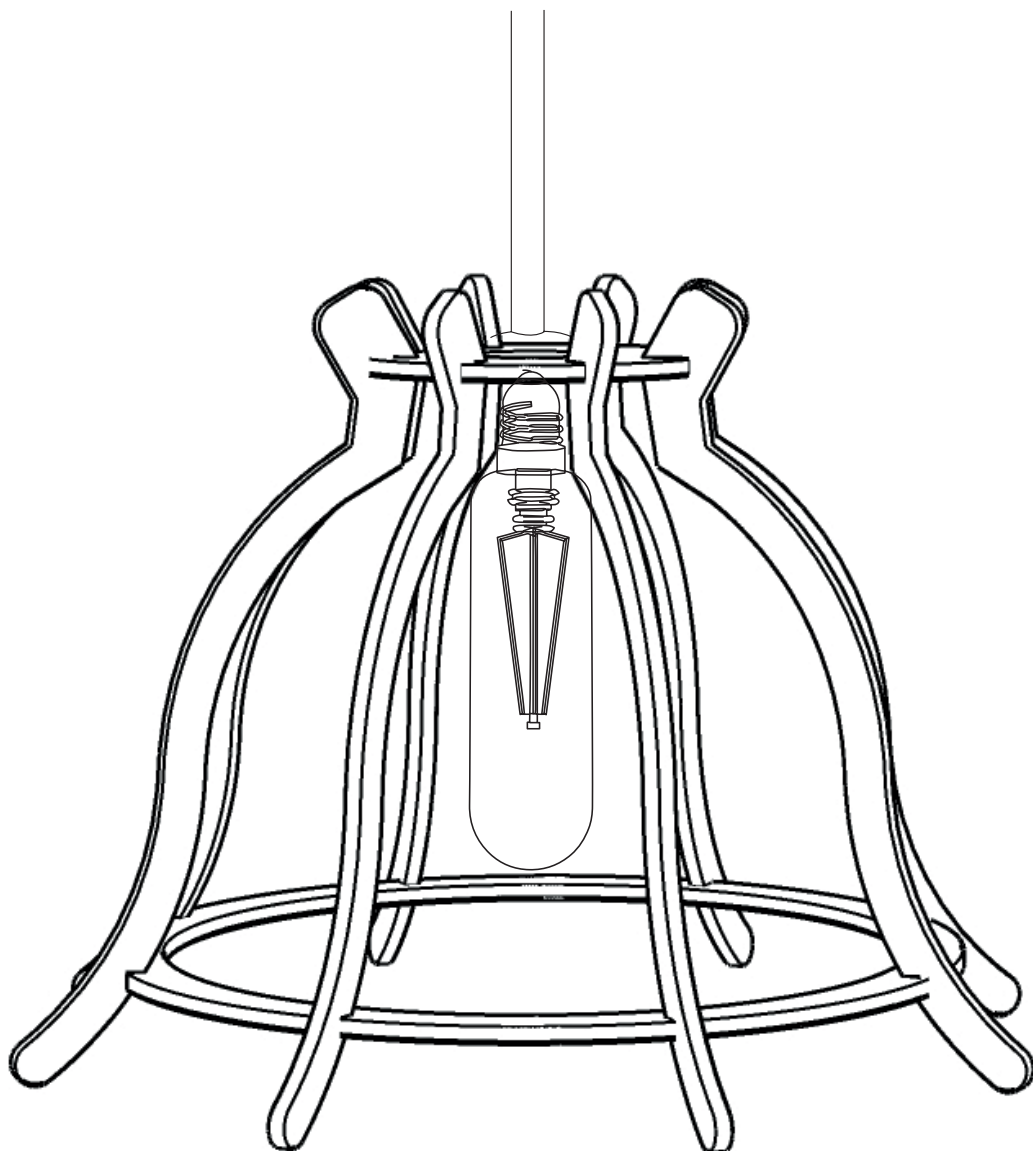

HOUTEN LAMP INDUSTRIËLE LAMP 005

HOUTEN LAMP

INDUSTRIËLE LAMP 005

HOUTEN LAMP

INDUSTRIËLE LAMP 005

HOUTEN LAMP

INDUSTRIËLE LAMP 005

Technische details:

Categorie	Hanglampen
Materiaal	3 mm MDF
Kleur	Zwart
Dimmen	Dimbaar - Muurdimbaar
Afmeting	Diameter 30 cm
	Hoogte 20 cm
Gewicht	235 gram (inclusief verpakking)
Afmeting verpakking	31 x 21,5 x 3 cm
Lampfitting	E14
Vermogen	Max. 10 Watt
Lichtbron	LED (niet meegeleverd)
Kabel	Zwart 1,5 meter (2 aderig)
Spanning	220-230V
Energielabel	A+ t/m E afhankelijk van lichtbron
Elektrische veiligheidsklasse	Klasse 1
Geleverd	Exclusief plafondkapje/plafondplaatje