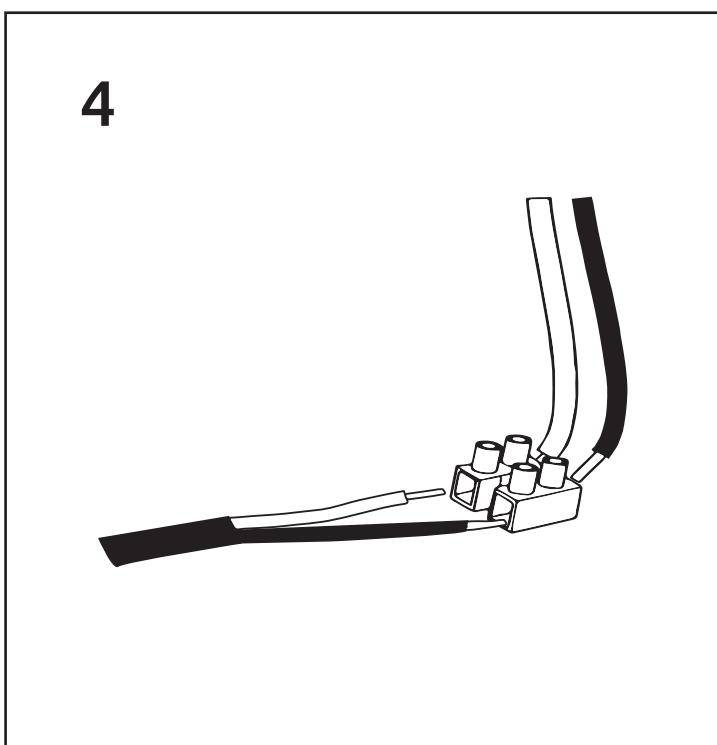

HOUTEN LAMP INDUSTRIËLE LAMP 005

HOUTEN LAMP

INDUSTRIËLE LAMP 005

HOUTEN LAMP

INDUSTRIËLE LAMP 005

HOUTEN LAMP

INDUSTRIËLE LAMP 005

Technische details:

Categorie	Hanglampen
Materiaal	3 mm MDF
Kleur	Zwart
Dimmen	Dimbaar - Muurdimbaar
Afmeting	Diameter 30 cm
	Hoogte 20 cm
Gewicht	235 gram (inclusief verpakking)
Afmeting verpakking	31 x 21,5 x 3 cm
Lampfitting	E14
Vermogen	Max. 10 Watt
Lichtbron	LED (niet meegeleverd)
Kabel	Zwart 1,5 meter (2 aderig)
Spanning	220-230V
Energielabel	A+ t/m E afhankelijk van lichtbron
Elektrische veiligheidsklasse	Klasse 1
Geleverd	Exclusief plafondkapje/plafondplaatje