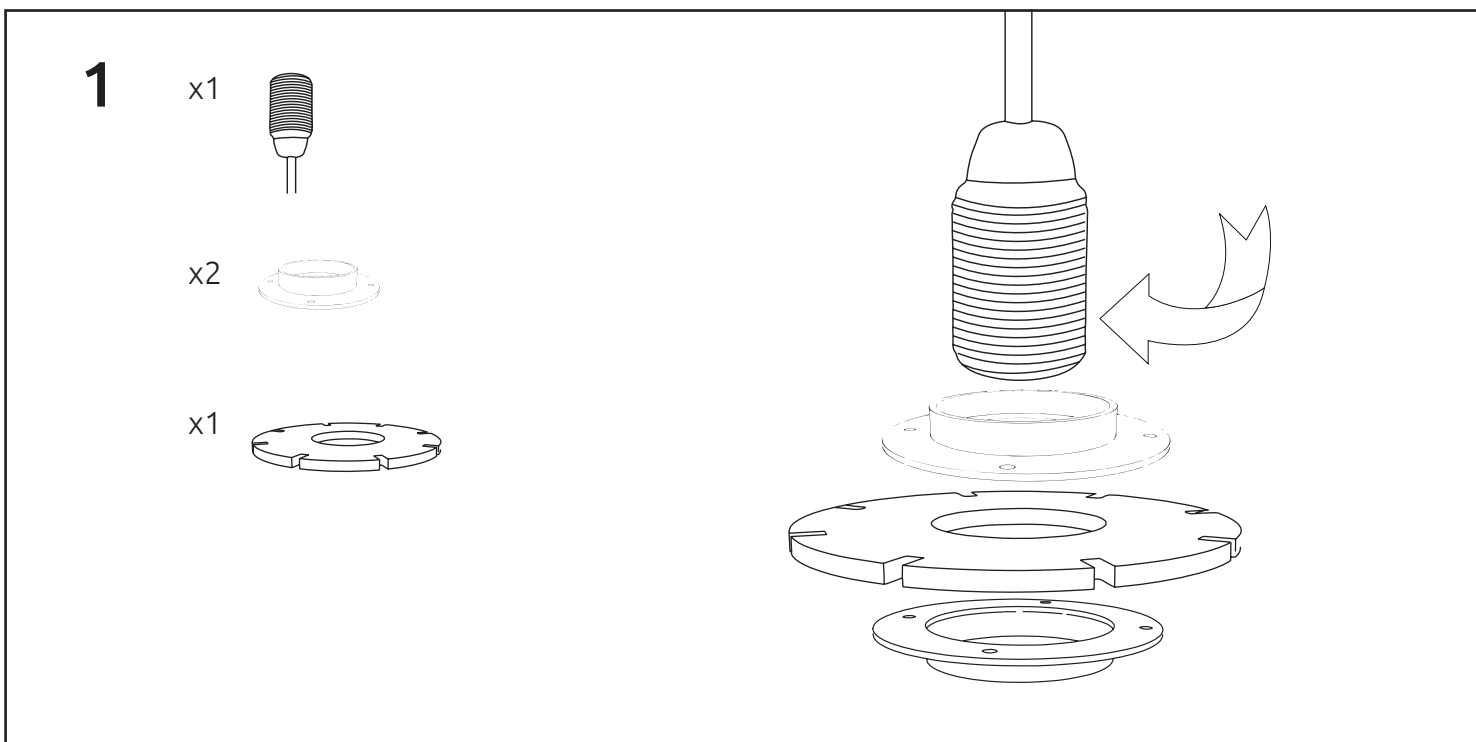

HOUTEN LAMP INDUSTRIËLE LAMP 005

HOUTEN LAMP

INDUSTRIËLE LAMP 005

HOUTEN LAMP

INDUSTRIËLE LAMP 005

HOUTEN LAMP

INDUSTRIËLE LAMP 005

Technische details:

Categorie	Hanglampen
Materiaal	3 mm MDF
Kleur	Zwart
Dimmen	Dimbaar - Muurdimbaar
Afmeting	Diameter 30 cm
	Hoogte 20 cm
Gewicht	235 gram (inclusief verpakking)
Afmeting verpakking	31 x 21,5 x 3 cm
Lampfitting	E14
Vermogen	Max. 10 Watt
Lichtbron	LED (niet meegeleverd)
Kabel	Zwart 1,5 meter (2 aderig)
Spanning	220-230V
Energielabel	A+ t/m E afhankelijk van lichtbron
Elektrische veiligheidsklasse	Klasse 1
Geleverd	Exclusief plafondkapje/plafondplaatje