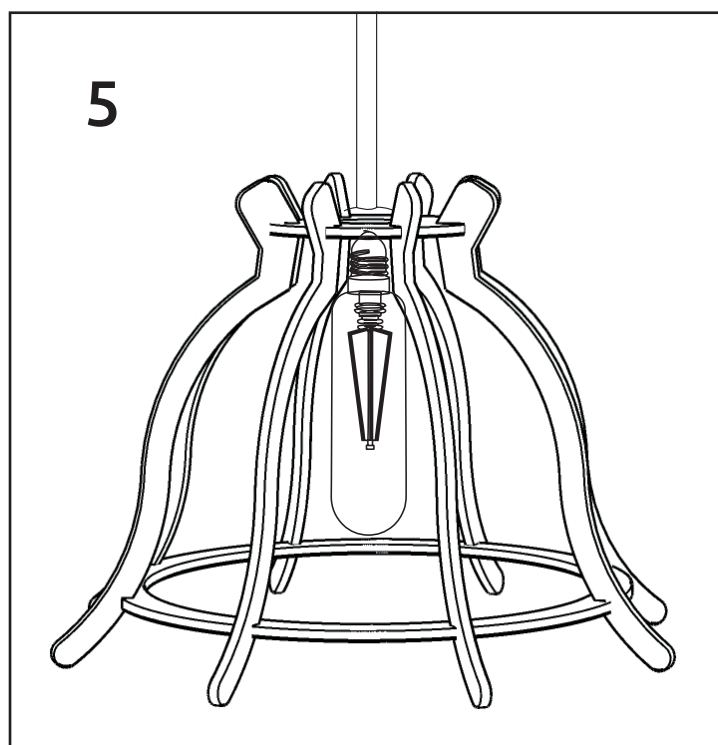

HOUTEN LAMP INDUSTRIËLE LAMP 005

HOUTEN LAMP

INDUSTRIËLE LAMP 005

HOUTEN LAMP

INDUSTRIËLE LAMP 005

HOUTEN LAMP

INDUSTRIËLE LAMP 005

Technische details:

Categorie	Hanglampen
Materiaal	3 mm MDF
Kleur	Zwart
Dimmen	Dimbaar - Muurdimbaar
Afmeting	Diameter 30 cm
	Hoogte 20 cm
Gewicht	235 gram (inclusief verpakking)
Afmeting verpakking	31 x 21,5 x 3 cm
Lampfitting	E14
Vermogen	Max. 10 Watt
Lichtbron	LED (niet meegeleverd)
Kabel	Zwart 1,5 meter (2 aderig)
Spanning	220-230V
Energielabel	A+ t/m E afhankelijk van lichtbron
Elektrische veiligheidsklasse	Klasse 1
Geleverd	Exclusief plafondkapje/plafondplaatje