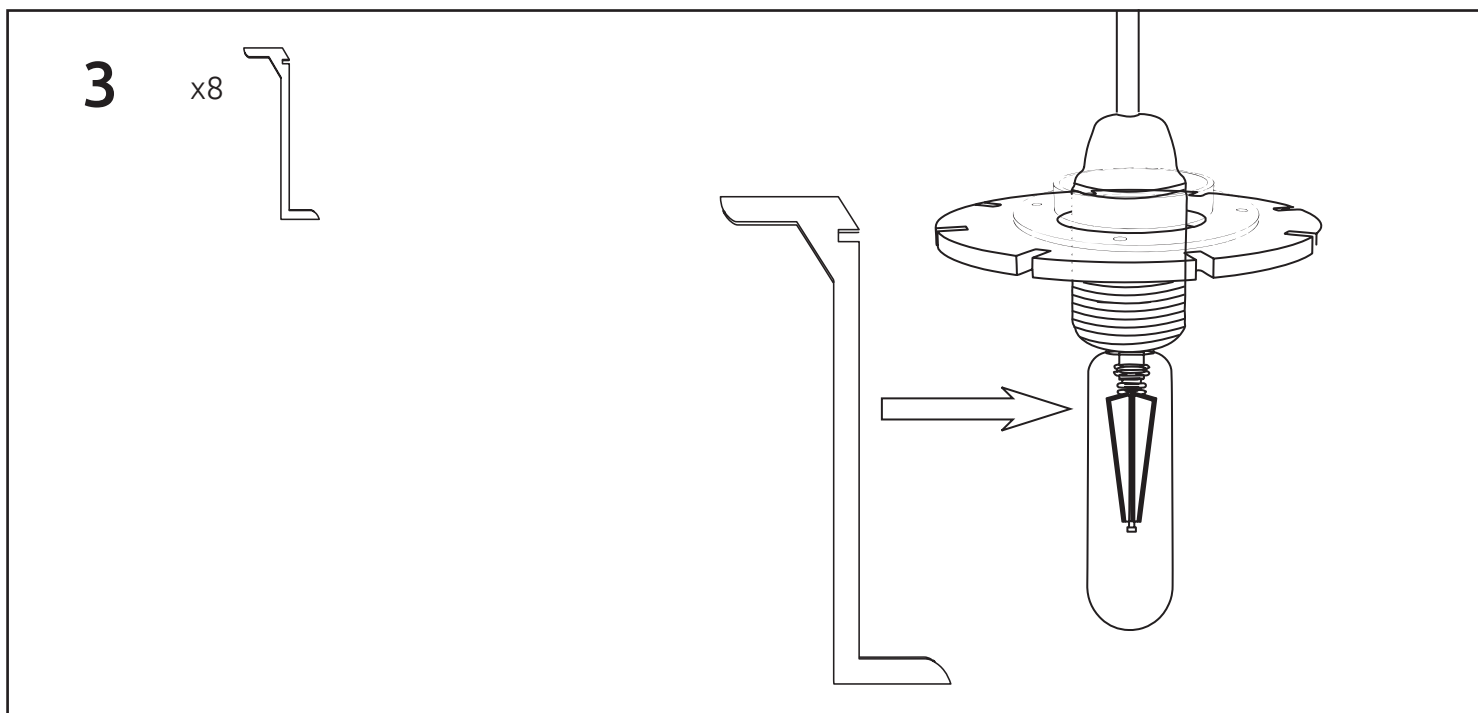

HOUTEN LAMP INDUSTRIËLE LAMP 004

HOUTEN LAMP

INDUSTRIËLE LAMP 004

HOUTEN LAMP INDUSTRIËLE LAMP 004

HOUTEN LAMP

INDUSTRIËLE LAMP 004

Technische details:

Categorie	Hanglampen
Materiaal	3 mm MDF
Kleur	Zwart
Dimmen	Dimbaar - Muurdimbaar
Afmeting	Diameter 6 cm
	Hoogte 15 cm
Gewicht	180 gram (inclusief verpakking)
Afmeting verpakking	22 x 15,5 x 3 cm
Lampfitting	E14
Vermogen	Max. 10 Watt
Lichtbron	LED (niet meegeleverd)
Kabel	Zwart 1,5 meter (2 aderig)
Spanning	220-230V
Energielabel	A+ t/m E afhankelijk van lichtbron
Elektrische veiligheidsklasse	Klasse 1
Geleverd	Exclusief plafondkapje/plafondplaatje