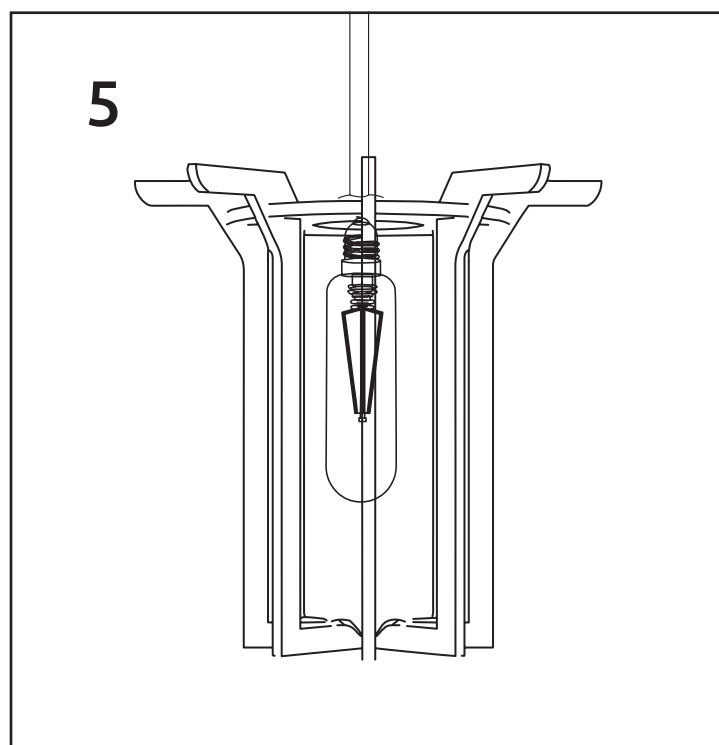

HOUTEN LAMP INDUSTRIËLE LAMP 004

HOUTEN LAMP

INDUSTRIËLE LAMP 004

HOUTEN LAMP INDUSTRIËLE LAMP 004

HOUTEN LAMP

INDUSTRIËLE LAMP 004

Technische details:

Categorie	Hanglampen
Materiaal	3 mm MDF
Kleur	Zwart
Dimmen	Dimbaar - Muurdimbaar
Afmeting	Diameter 6 cm
	Hoogte 15 cm
Gewicht	180 gram (inclusief verpakking)
Afmeting verpakking	22 x 15,5 x 3 cm
Lampfitting	E14
Vermogen	Max. 10 Watt
Lichtbron	LED (niet meegeleverd)
Kabel	Zwart 1,5 meter (2 aderig)
Spanning	220-230V
Energielabel	A+ t/m E afhankelijk van lichtbron
Elektrische veiligheidsklasse	Klasse 1
Geleverd	Exclusief plafondkapje/plafondplaatje