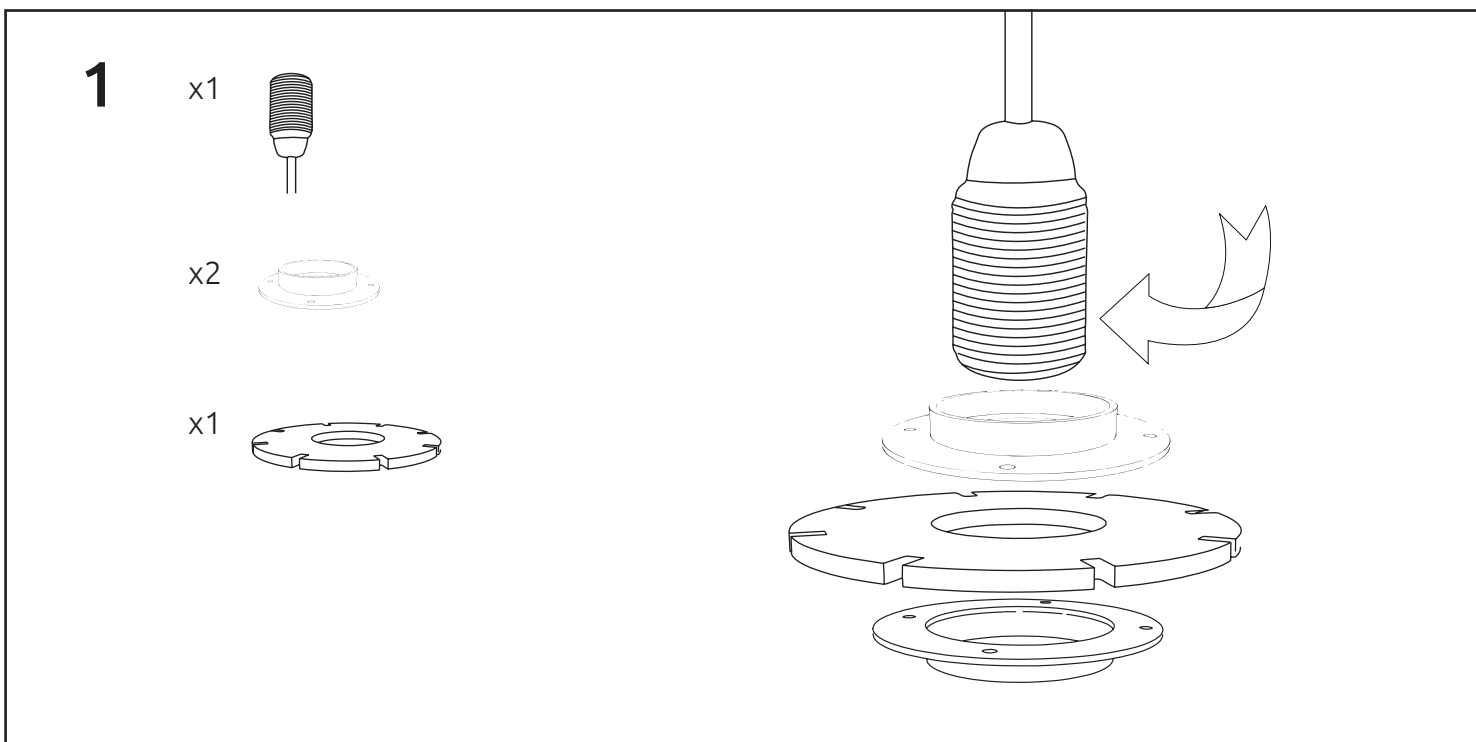

HOUTEN LAMP INDUSTRIËLE LAMP 004

HOUTEN LAMP

INDUSTRIËLE LAMP 004

HOUTEN LAMP INDUSTRIËLE LAMP 004

HOUTEN LAMP

INDUSTRIËLE LAMP 004

Technische details:

Categorie	Hanglampen
Materiaal	3 mm MDF
Kleur	Zwart
Dimmen	Dimbaar - Muurdimbaar
Afmeting	Diameter 6 cm
	Hoogte 15 cm
Gewicht	180 gram (inclusief verpakking)
Afmeting verpakking	22 x 15,5 x 3 cm
Lampfitting	E14
Vermogen	Max. 10 Watt
Lichtbron	LED (niet meegeleverd)
Kabel	Zwart 1,5 meter (2 aderig)
Spanning	220-230V
Energielabel	A+ t/m E afhankelijk van lichtbron
Elektrische veiligheidsklasse	Klasse 1
Geleverd	Exclusief plafondkapje/plafondplaatje