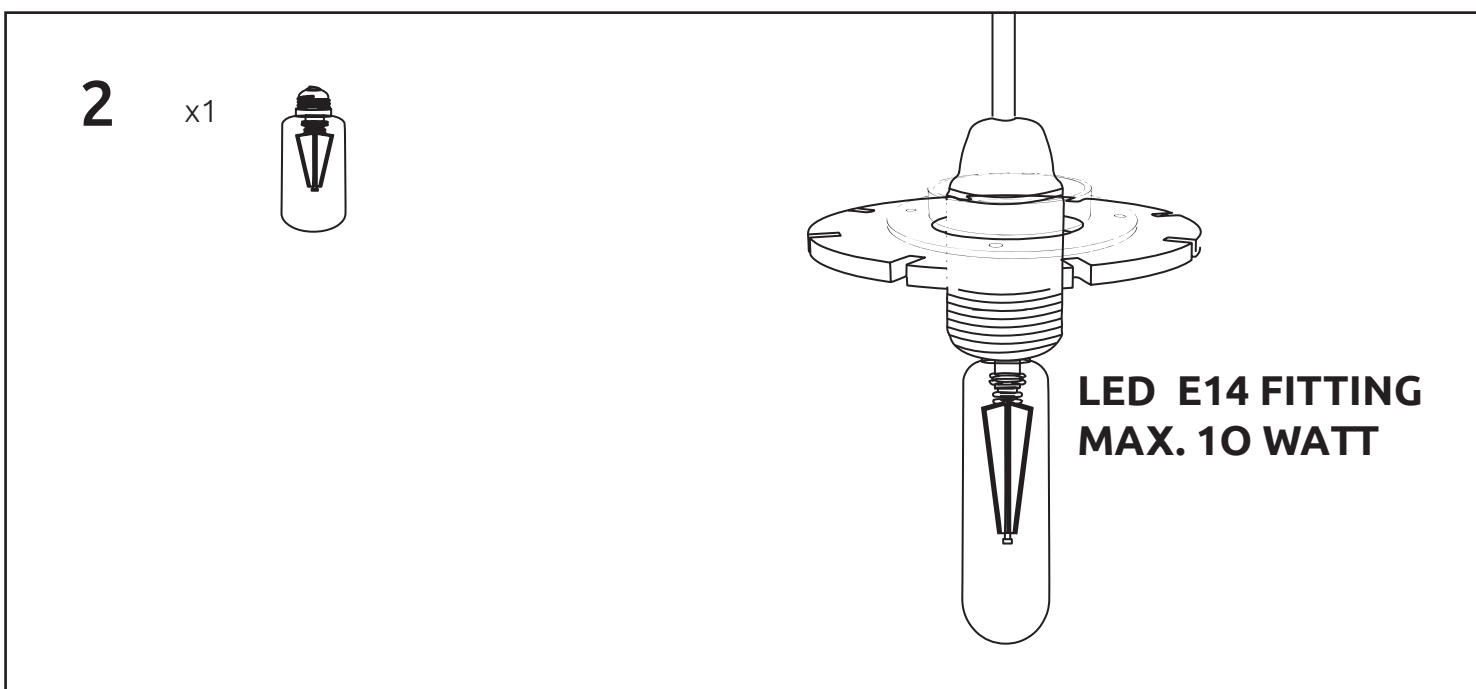

HOUTEN LAMP INDUSTRIËLE LAMP 004

HOUTEN LAMP

INDUSTRIËLE LAMP 004

HOUTEN LAMP INDUSTRIËLE LAMP 004

HOUTEN LAMP

INDUSTRIËLE LAMP 004

Technische details:

Categorie	Hanglampen
Materiaal	3 mm MDF
Kleur	Zwart
Dimmen	Dimbaar - Muurdimbaar
Afmeting	Diameter 6 cm
	Hoogte 15 cm
Gewicht	180 gram (inclusief verpakking)
Afmeting verpakking	22 x 15,5 x 3 cm
Lampfitting	E14
Vermogen	Max. 10 Watt
Lichtbron	LED (niet meegeleverd)
Kabel	Zwart 1,5 meter (2 aderig)
Spanning	220-230V
Energielabel	A+ t/m E afhankelijk van lichtbron
Elektrische veiligheidsklasse	Klasse 1
Geleverd	Exclusief plafondkapje/plafondplaatje