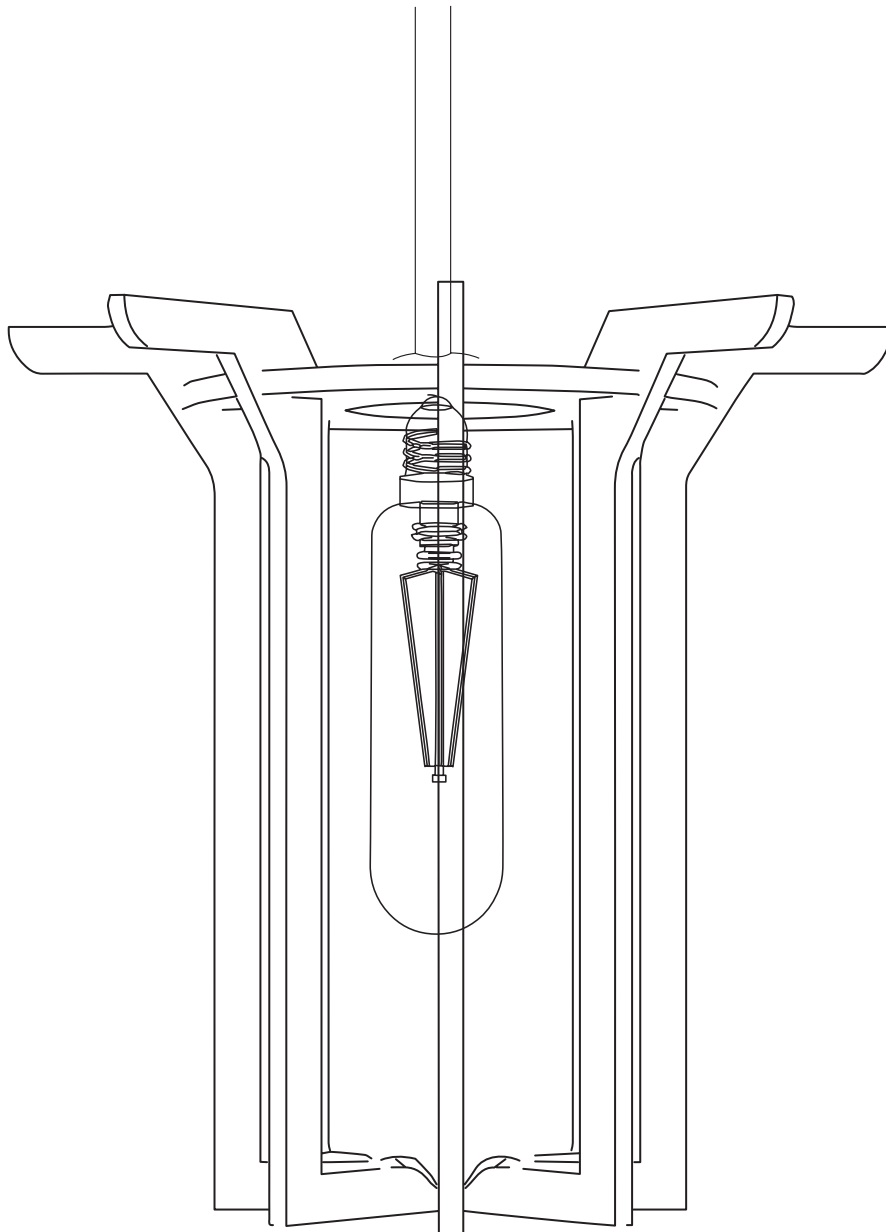

HOUTEN LAMP INDUSTRIËLE LAMP 004

HOUTEN LAMP

INDUSTRIËLE LAMP 004

HOUTEN LAMP INDUSTRIËLE LAMP 004

HOUTEN LAMP

INDUSTRIËLE LAMP 004

Technische details:

Categorie	Hanglampen
Materiaal	3 mm MDF
Kleur	Zwart
Dimmen	Dimbaar - Muurdimbaar
Afmeting	Diameter 6 cm
	Hoogte 15 cm
Gewicht	180 gram (inclusief verpakking)
Afmeting verpakking	22 x 15,5 x 3 cm
Lampfitting	E14
Vermogen	Max. 10 Watt
Lichtbron	LED (niet meegeleverd)
Kabel	Zwart 1,5 meter (2 aderig)
Spanning	220-230V
Energielabel	A+ t/m E afhankelijk van lichtbron
Elektrische veiligheidsklasse	Klasse 1
Geleverd	Exclusief plafondkapje/plafondplaatje