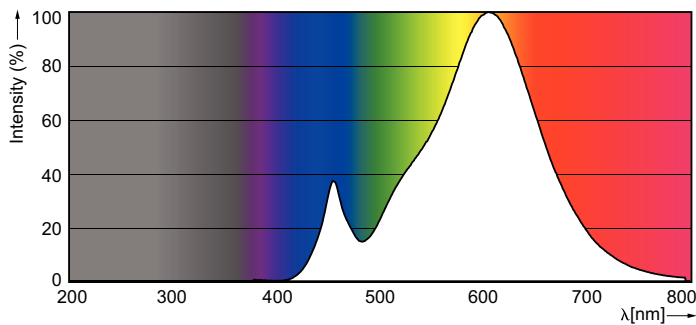

CorePro LED kaars- en kogellampen - Glas

Dimbaarheid en regelsystemen

Dimbaar	Nee

Eigenschappen behuizing en afmetingen

Lampafwerking	Helder
Lampvorm	BA35

Keurmerken en classificaties

Energie-efficiëntielabel	E
Energiebesparend product	Ja
Geschikt voor accentverlichting	Nee
Energieverbruik kWh/1.000 uur	2 kWh
EPREL-registratienummer	387361
EyeComfort	Ja

Productgegevens

Productnaam voor bestelling	CorePro LEDCandleND2-25W E14BA35 827CL G
Volledige productnaam	CorePro LEDCandleND2-25W E14BA35 827CL G
Full EOC	871951437759200
Bestelcode	8719514377592
Materiaalnr. (12NC)	929001238492
Lokale code	37759200
Numerator - Aantal per pak	1
EAN/UPC - product/behuizing	8719514377592
Numerator - Dozen per buitendoos	10
EAN/UPC - Case	8719514377608

Maatschets

Product	D	C
CorePro LEDCandleND2-25W E14BA35 827CL G	35 mm	123 mm

Fotometrische gegevens

Spectral Power Distribution Colour - CorePro LEDCandleND2-25W E14BA35 827CL G