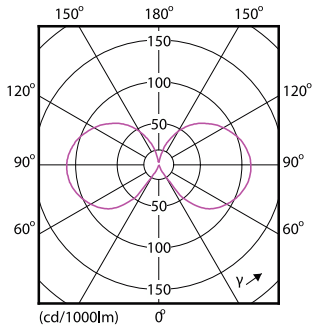

Maatschets

Product	D	C
CorePro LEDCandleND2-25W E14BA35 827CL G	35 mm	123 mm

Fotometrische gegevens

Spectral Power Distribution Colour - CorePro LEDCandleND2-25W E14BA35 827CL G

General uniform lighting - CorePro LEDCandleND2-25W E14BA35 827CL G

CorePro LED kaars- en kogellampen - Glas

Fotometrische gegevens

Light Distribution Diagram - CorePro LEDCandleND2-25W E14BA35 827CL G

Levensduur

Life Expectancy Diagram - CorePro LEDCandleND2-25W E14BA35 827CL G