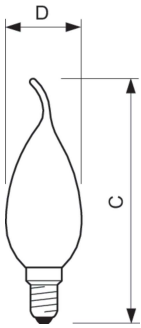

CorePro LED kaars- en kogellampen - Glas

Dimbaarheid en regelsystemen

Dimbaar	Nee

Eigenschappen behuizing en afmetingen

Lampafwerking	Helder
Lampvorm	BA35

Keurmerken en classificaties

Energie-efficiëntielabel	E
Energiebesparend product	Ja
Geschikt voor accentverlichting	Nee
Energieverbruik kWh/1.000 uur	2 kWh
EPREL-registratienummer	387361
EyeComfort	Ja

Productgegevens

Productnaam voor bestelling	CorePro LEDCandleND2-25W E14BA35 827CL G
Volledige productnaam	CorePro LEDCandleND2-25W E14BA35 827CL G
Full EOC	871951437759200
Bestelcode	8719514377592
Materiaalnr. (12NC)	929001238492
Lokale code	37759200
Numerator - Aantal per pak	1
EAN/UPC - product/behuizing	8719514377592
Numerator - Dozen per buitendoos	10
EAN/UPC - Case	8719514377608

Maatschets

Product	D	C
CorePro LEDCandleND2-25W E14BA35 827CL G	35 mm	123 mm