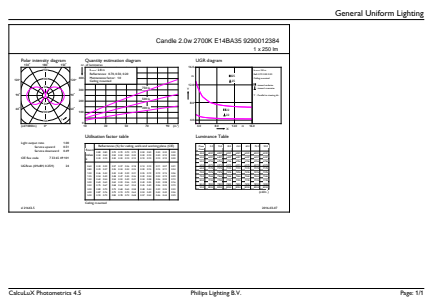

Maatschets

Product	D	C
CorePro LEDCandleND2-25W E14BA35 827CL G	35 mm	123 mm

Fotometrische gegevens

Spectral Power Distribution Colour - CorePro LEDCandleND2-25W E14BA35 827CL G

General uniform lighting - CorePro LEDCandleND2-25W E14BA35 827CL G