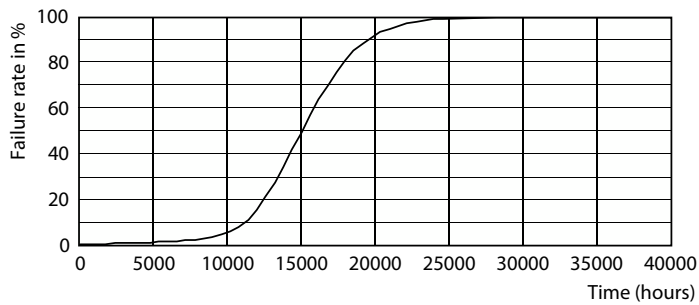

Levensduur

Life Expectancy Diagram - CorePro LEDBulbND 4.3-40W E27 A60827 CLG