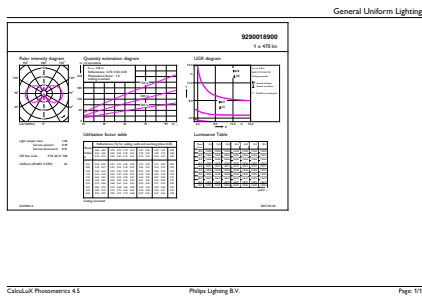

Fotometrische gegevens

General uniform lighting - CorePro LEDBulbND 4.3-40W E27 A60827 CLG

Spectral Power Distribution Colour - CorePro LEDBulbND 4.3-40W E27 A60827 CLG