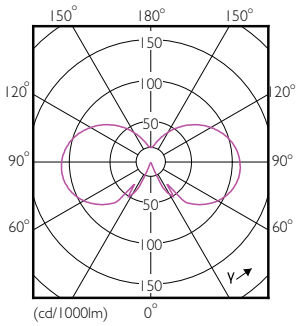

CorePro LEDbulb - Glas

Fotometrische gegevens

Light Distribution Diagram - CorePro LEDBulbND 4.3-40W E27 A60827 CLG