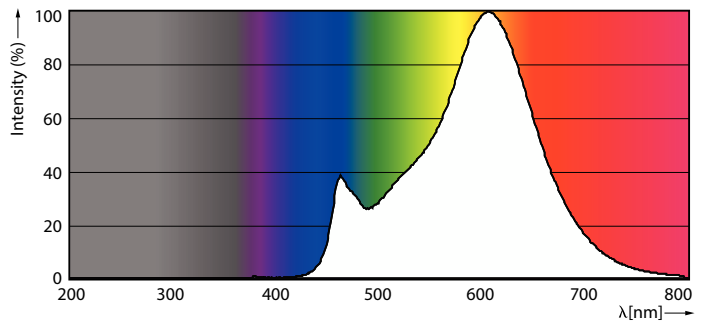

Fotometrische gegevens

General uniform lighting - CorePro LEDBulbND 4.3-40W E27 A60827 CLG

Spectral Power Distribution Colour - CorePro LEDBulbND 4.3-40W E27 A60827 CLG