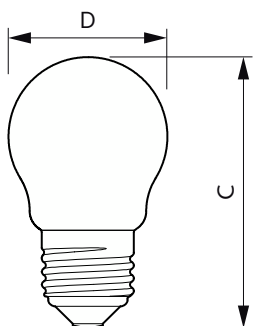

MASTER Value LED kaars- en kogellampen

Arbeidsfactor	0.7
Spanning (nom.)	220-240 V
Operationele temperatuur	
T-behuizing maximaal (nom.)	80 °C
Dimbaarheid en regelsystemen	
Dimbaar	Alleen met specifieke dimmers
Eigenschappen behuizing en afmetingen	
Lampafwerking	Helder
Lampvorm	P45
Keurmerken en classificaties	
Energie-efficiëntielabel	D
Energieverbruik kWh/1.000 uur	4 kWh
EPREL-registratienummer	574373

EyeComfort	Ja
Productgegevens	
Productnaam voor bestelling	MAS VLE LEDLusterD3.4-40W E27 P45 927CLG
Volledige productnaam	MAS VLE LEDLusterD3.4-40W E27 P45 927CLG
Full EOC	871951435551400
Bestelcode	8719514355514
Materiaaln. (12NC)	929003060402
Lokale code	35551400
Numerator - Aantal per pak	1
EAN/UPC - product/behuizing	8719514355514
Numerator - Dozen per buitendoos	10
EAN/UPC - Case	8719514355521

Maatschets

Product	D	C
MAS VLE LEDLusterD3.4-40W E27 P45 927CLG	45 mm	78 mm