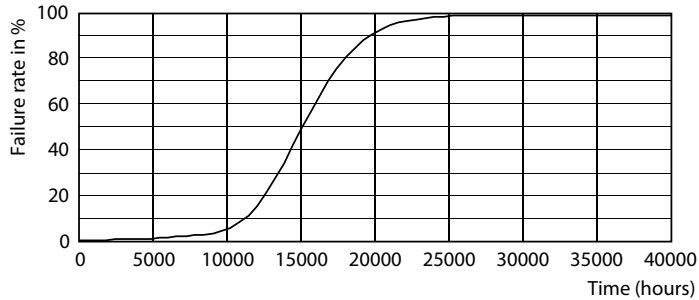

Levensduur

Life Expectancy Diagram - MAS VLE LEDLusterD3.4-40W E27 P45 927CLG