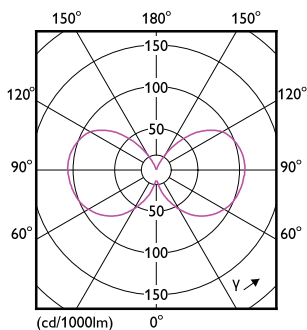

Fotometrische gegevens

Light Distribution Diagram - MAS VLE LEDLusterD3.4-40W E27 P45 927CLG

General uniform lighting - MAS VLE LEDLusterD3.4-40W E27 P45 927CLG