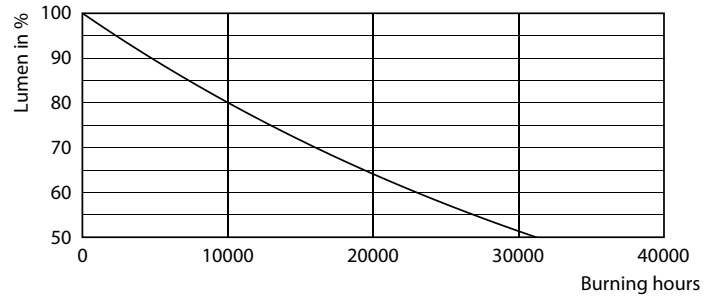

Lumen Maintenance Diagram - MAS VLE LEDLusterD3.4-40W E27 P45 927CLG