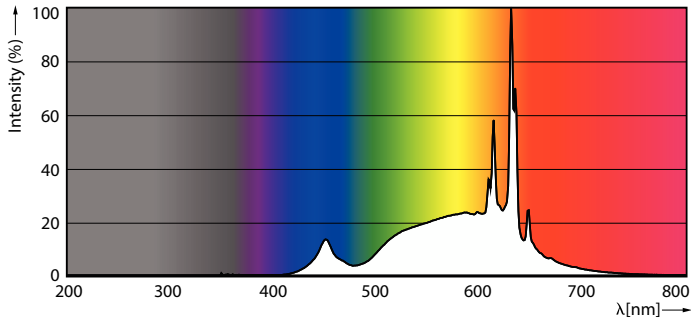

MASTER Value LED kaars- en kogellampen

Fotometrische gegevens

Spectral Power Distribution Colour - MAS VLE LEDLusterD3.4-40W E27 P45 927CLG