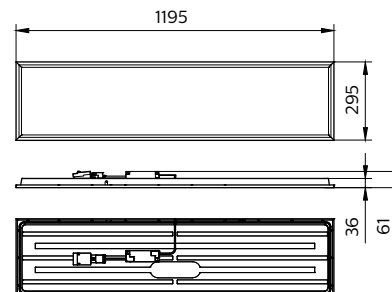

Initiële prestaties (conform IEC)	
Tolerantie lichtstroom	+/-10%
Aanvankelijke kleurkwaliteit	(0.38, 0.38) SDCM≤3
Tolerantie energieverbruik	+/-10%
Prestaties gedurende de tijd (conform IEC)	
Uitvalpercentage van regel-VSA bij mediaan nuttige levensduur van 50.000 uur	5 %
Lumenbehoud bij mediaan nuttige levensduur* 50.000 uur	L90
Lumenbehoud bij mediaan nuttige levensduur* 100.000 uur	L80
Toepassingsomstandigheden	
Prestaties bij omgevingstemperatuur Tq	25 °C
Geschikt voor willekeurige schakeling	Ja
Productgegevens	
Productnaam voor bestelling	RC132V G5 36S/840 PSU W30L120 NOC
Volledige productnaam	RC132V G5 36S/840 PSU W30L120 NOC
Full EOC	871951495003000
Bestelcode	8719514950030
Materiaalnr. (12NC)	911401840984
Lokale code	8719514950030
Numerator - Aantal per pak	1
EAN/UPC - product/behuizing	8719514950030
Numerator - Dozen per buitendoos	1
EAN/UPC - Case	8719514950030

Maatschets