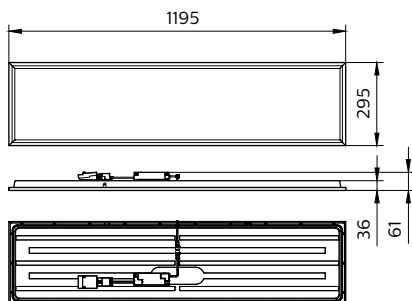

Initiële prestaties (conform IEC)	
Tolerantie lichtstroom	+/-10%
Aanvankelijke kleurkwaliteit	(0.38, 0.38) SDCM≤3
Tolerantie energieverbruik	+/-10%
Prestaties gedurende de tijd (conform IEC)	
Uitvalpercentage van regel-VSA bij mediaan nuttige levensduur van 50.000 uur	5 %
Lumenbehoud bij mediaan nuttige levensduur* 50.000 uur	L90
Lumenbehoud bij mediaan nuttige levensduur* 100.000 uur	L80
Toepassingsomstandigheden	
Prestaties bij omgevingstemperatuur Tq	25 °C
Geschikt voor willekeurige schakeling	Ja
Productgegevens	
Productnaam voor bestelling	RC132V G5 36S/840 PSU W30L120 NOC
Volledige productnaam	RC132V G5 36S/840 PSU W30L120 NOC
Full EOC	871951495003000
Bestelcode	8719514950030
Materiaalnr. (12NC)	911401840984
Lokale code	8719514950030
Numerator - Aantal per pak	1
EAN/UPC - product/behuizing	8719514950030
Numerator - Dozen per buitendoos	1
EAN/UPC - Case	8719514950030

Maatschets