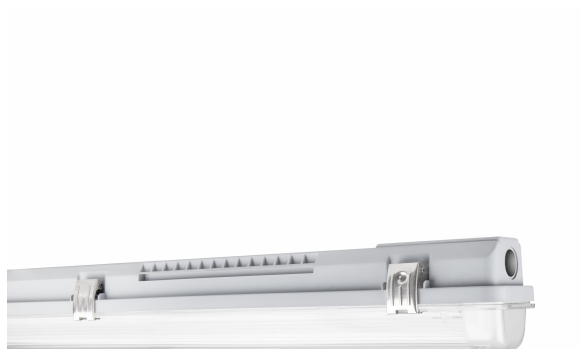

PRODUCTINFORMATIEBLAD

DP HOUSING 600 P 1XLAMP IP65

DAMP PROOF HOUSING GEN 3 | Vochtbestendig armatuur voor T8 LED lampen met gereedschapsloze connector

Toepassingsgebieden

- Parkeerplaatsen, magazijnen, productieruimtes
- Autoparkeerplaatsen en onderdoorgangen
- Garages

Productvoordelen

- Eenvoudige en snelle installatie
- Voorbedraad voor eenvoudige installatie van buisvormige AC LED lampen
- Gereedschapsloze installatie
- Robuuste behuizing
- Duurzame oplossing dankzij verwisselbare lichtbronnen
- 5 jaar garantie

Productkenmerken

- Armatuurbehuizing, leverbaar voor 1 of 2 T8 LED buizen
- Geschikt voor LED TUBE T8 EM en LED TUBE T8 CONNECTED
- IP-klasse: IP65
- Geïntegreerde elektrische zekering

TECHNISCHE GEGEVENS

MATERIALEN & KLEUREN

Kleur van het product	Grijs
Kleur behuizing	Grijs
Body materiaal	Polycarbonate (PC)
Materiaal afdekking	Polycarbonate (PC)
Materiaal van lichtuitstralend oppervlak	Polycarbonaat (pc)
Glow Wire Test volgens IEC 60695-2-12	850 °C
Kwikgehalte	0.0 mg