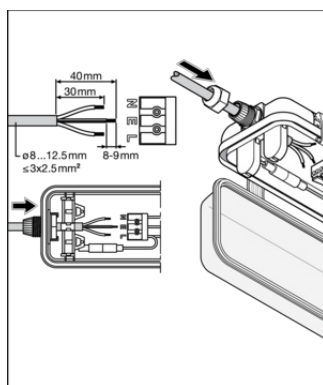

CAD/BIM-bestanden	Naam document
BIM_Revit_3D	Damp Proof Housing G3
CAD_STEP_3D	DP HOUSING 600 P 1XLAMP IP65

LOGISTIEKE GEGEVENS

Productcode	Verpakkingseenheid (stuks per verpakking)	Afmetingen (lengte x breedte x hoogte)	Brutogewicht	Volume
4099854118050	Vouwdoos 1	68 mm x 663 mm x 75 mm	531.00 g	3.38 dm³
4099854118067	Verzenddoos 10	678 mm x 148 mm x 387 mm	6379.00 g	38.83 dm³

De genoemde productcodes beschrijven de kleinste hoeveelheid die besteld kan worden. Eén verzendeenheid kan bestaan uit één of meer afzonderlijke producten. Bij het plaatsen van een order enkele of veelvouden van de verpakkingseenheid invoeren.

AANVULLENDE CATALOGUSINFORMATIE

Referenties / Links

– Voor garantie zie www.benelux.ledvance.com/garantie

DISCLAIMER

Onder voorbehoud van verandering zonder kennisgeving. Fouten en drukfouten voorbehouden. Zorg ervoor dat u de meest recente versie gebruikt.