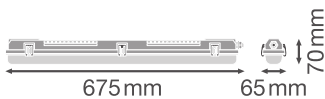

ELEKTRISCHE GEGEVENS

Nominale spanning	220...240 V
Netfrequentie	50...60 Hz
Veiligheidsklasse	II

AFMETINGEN & GEWICHT

Lengte	675,00 mm
Breedte	65,00 mm
Hoogte	70,00 mm
Product gewicht	420,00 g

DP HOUSING 600 P 1XLAMP IP65