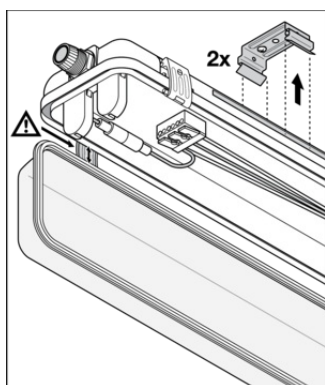

CAD/BIM-bestanden	Naam document
BIM_Revit_3D	Damp Proof Housing G3
CAD_STEP_3D	DP HOUSING 600 P 1XLAMP IP65

LOGISTIEKE GEGEVENS

Productcode	Verpakkingseenheid (stuks per verpakking)	Afmetingen (lengte x breedte x hoogte)	Brutogewicht	Volume
4099854118050	Vouwdoos 1	68 mm x 663 mm x 75 mm	531.00 g	3.38 dm³
4099854118067	Verzenddoos 10	678 mm x 148 mm x 387 mm	6379.00 g	38.83 dm³

De genoemde productcodes beschrijven de kleinste hoeveelheid die besteld kan worden. Eén verzendeenheid kan bestaan uit één of meer afzonderlijke producten. Bij het plaatsen van een order enkele of veelvouden van de verpakkingseenheid invoeren.

AANVULLENDE CATALOGUSINFORMATIE

Referenties / Links

– Voor garantie zie www.benelux.ledvance.com/garantie

DISCLAIMER

Onder voorbehoud van verandering zonder kennisgeving. Fouten en drukfouten voorbehouden. Zorg ervoor dat u de meest recente versie gebruikt.