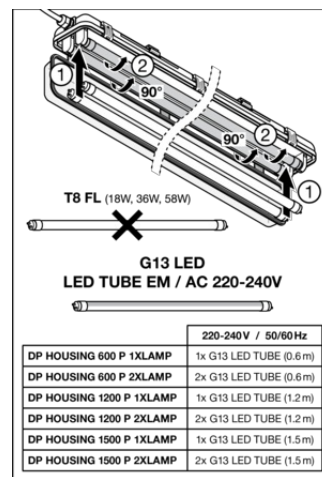

CAD/BIM-bestanden	Naam document
BIM_Revit_3D	Damp Proof Housing G3
CAD_STEP_3D	DP HOUSING 600 P 1XLAMP IP65

LOGISTIEKE GEGEVENS

Productcode	Verpakkingseenheid (stuks per verpakking)	Afmetingen (lengte x breedte x hoogte)	Brutogewicht	Volume
4099854118050	Vouwdoos 1	68 mm x 663 mm x 75 mm	531.00 g	3.38 dm³
4099854118067	Verzenddoos 10	678 mm x 148 mm x 387 mm	6379.00 g	38.83 dm³

De genoemde productcodes beschrijven de kleinste hoeveelheid die besteld kan worden. Eén verzendeenheid kan bestaan uit één of meer afzonderlijke producten. Bij het plaatsen van een order enkele of veelvouden van de verpakkingseenheid invoeren.

AANVULLENDE CATALOGUSINFORMATIE

Referenties / Links

– Voor garantie zie www.benelux.ledvance.com/garantie

DISCLAIMER

Onder voorbehoud van verandering zonder kennisgeving. Fouten en drukfouten voorbehouden. Zorg ervoor dat u de meest recente versie gebruikt.