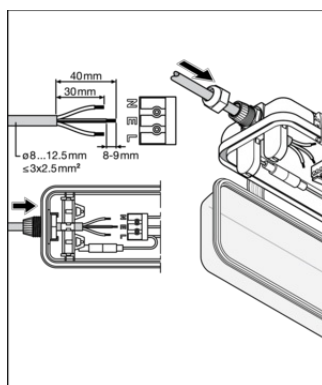

CAD/BIM-bestanden	Naam document
BIM_Revit_3D	Damp Proof Housing G3
CAD_STEP_3D	DP HOUSING 600 P 2XLAMP IP65

LOGISTIEKE GEGEVENS

Productcode	Verpakkingseenheid (stuks per verpakking)	Afmetingen (lengte x breedte x hoogte)	Brutogewicht	Volume
4099854118074	Vouwdoos 1	98 mm x 663 mm x 75 mm	703.00 g	4.87 dm³
4099854118081	Verzenddoos 6	678 mm x 208 mm x 237 mm	4608.00 g	33.42 dm³

De genoemde productcodes beschrijven de kleinste hoeveelheid die besteld kan worden. Eén verzendenheid kan bestaan uit één of meer afzonderlijke producten. Bij het plaatsen van een order enkele of veelvoud van de verpakkingseenheid invoeren.

AANVULLENDE CATALOGUSINFORMATIE

Referenties / Links

– Voor garantie zie www.benelux.ledvance.com/garantie

DISCLAIMER

Onder voorbehoud van verandering zonder kennisgeving. Fouten en drukfouten voorbehouden. Zorg ervoor dat u de meest recente versie gebruikt.