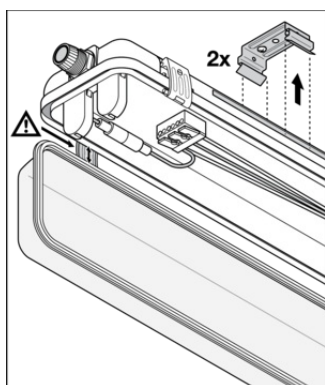

CAD/BIM-bestanden	Naam document
BIM_Revit_3D	Damp Proof Housing G3
CAD_STEP_3D	DP HOUSING 600 P 2XLAMP IP65

LOGISTIEKE GEGEVENS

Productcode	Verpakkingseenheid (stuks per verpakking)	Afmetingen (lengte x breedte x hoogte)	Brutogewicht	Volume
4099854118074	Vouwdoos 1	98 mm x 663 mm x 75 mm	703.00 g	4.87 dm³
4099854118081	Verzenddoos 6	678 mm x 208 mm x 237 mm	4608.00 g	33.42 dm³

De genoemde productcodes beschrijven de kleinste hoeveelheid die besteld kan worden. Eén verzendenheid kan bestaan uit één of meer afzonderlijke producten. Bij het plaatsen van een order enkele of veelvoud van de verpakkingseenheid invoeren.

AANVULLENDE CATALOGUSINFORMATIE

Referenties / Links

– Voor garantie zie www.benelux.ledvance.com/garantie

DISCLAIMER

Onder voorbehoud van verandering zonder kennisgeving. Fouten en drukfouten voorbehouden. Zorg ervoor dat u de meest recente versie gebruikt.