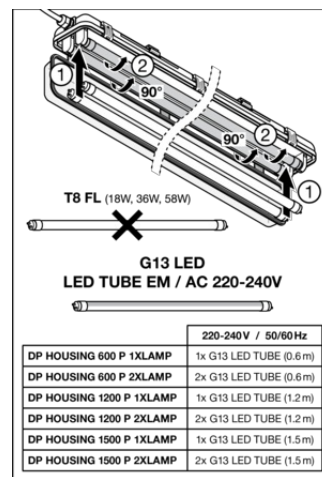

CAD/BIM-bestanden	Naam document
BIM_Revit_3D	Damp Proof Housing G3
CAD_STEP_3D	DP HOUSING 600 P 2XLAMP IP65

LOGISTIEKE GEGEVENS

Productcode	Verpakkingseenheid (stuks per verpakking)	Afmetingen (lengte x breedte x hoogte)	Brutogewicht	Volume
4099854118074	Vouwdoos 1	98 mm x 663 mm x 75 mm	703.00 g	4.87 dm³
4099854118081	Verzenddoos 6	678 mm x 208 mm x 237 mm	4608.00 g	33.42 dm³

De genoemde productcodes beschrijven de kleinste hoeveelheid die besteld kan worden. Eén verzendenheid kan bestaan uit één of meer afzonderlijke producten. Bij het plaatsen van een order enkele of veelvoud van de verpakkingseenheid invoeren.

AANVULLENDE CATALOGUSINFORMATIE

Referenties / Links

– Voor garantie zie www.benelux.ledvance.com/garantie

DISCLAIMER

Onder voorbehoud van verandering zonder kennisgeving. Fouten en drukfouten voorbehouden. Zorg ervoor dat u de meest recente versie gebruikt.