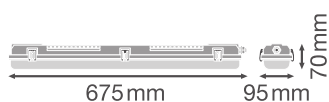

ELEKTRISCHE GEGEVENS

Nominale spanning	220...240 V
Netfrequentie	50...60 Hz
Veiligheidsklasse	II

AFMETINGEN & GEWICHT

Lengte	675,00 mm
Breedte	95,00 mm
Hoogte	70,00 mm
Product gewicht	523,00 g

DP HOUSING 600 P 2XLAMP IP65