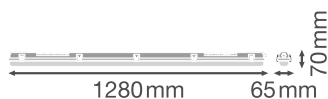

ELEKTRISCHE GEGEVENS

Nominale spanning	220...240 V
Netfrequentie	50...60 Hz
Veiligheidsklasse	II

AFMETINGEN & GEWICHT

Lengte	1280,00 mm
Breedte	65,00 mm
Hoogte	70,00 mm
Product gewicht	739,00 g

DP HOUSING 1200 P 1XLAMP
IP65