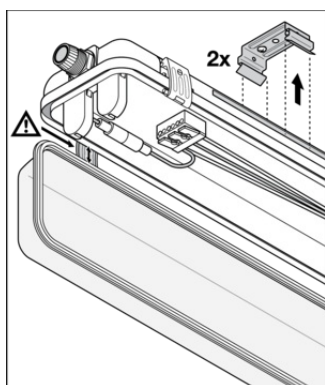

Fotometrische- en lichtontwerpbestanden		Naam document
	IES file (IES)	DP HOUSING 1200 P 2xL IP65 incl LEDTUBE CON P 16W
	LDT file (Eulumdat)	DP HOUSING 1200 P 2xL IP65 incl LEDTUBE CON P 16W
CAD/BIM-bestanden		Naam document
	BIM_Revit_3D	Damp Proof Housing G3
	CAD_STEP_3D	DP HOUSING G3 2 1200

LOGISTIEKE GEGEVENS

Productcode	Verpakkingseenheid (stuks per verpakking)	Afmetingen (lengte x breedte x hoogte)	Brutogewicht	Volume
4099854118111	Vouwdoos 1	98 mm x 1,272 mm x 75 mm	1059.00 g	9.35 dm³
4099854118128	Verzenddoos 9	1,287 mm x 306 mm x 237 mm	10231.00 g	93.34 dm³

De genoemde productcodes beschrijven de kleinste hoeveelheid die besteld kan worden. Eén verzendeenheid kan bestaan uit één of meer afzonderlijke producten. Bij het plaatsen van een order enkele of veelvouden van de verpakkingseenheid invoeren.

AANVULLENDE CATALOGUSINFORMATIE

Referenties / Links

– Voor garantie zie www.benelux.ledvance.com/garantie