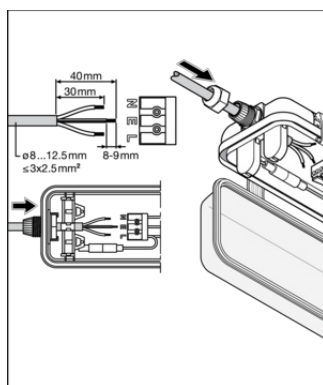

Fotometrische- en lichtontwerpbestanden		Naam document
	IES file (IES)	DP HOUSING 1200 P 2xL IP65 incl LEDTUBE CON P 16W
	LDT file (Eulumdat)	DP HOUSING 1200 P 2xL IP65 incl LEDTUBE CON P 16W
CAD/BIM-bestanden		Naam document
	BIM_Revit_3D	Damp Proof Housing G3
	CAD_STEP_3D	DP HOUSING G3 2 1200

LOGISTIEKE GEGEVENS

Productcode	Verpakkingseenheid (stuks per verpakking)	Afmetingen (lengte x breedte x hoogte)	Brutogewicht	Volume
4099854118111	Vouwdoos 1	98 mm x 1,272 mm x 75 mm	1059.00 g	9.35 dm³
4099854118128	Verzenddoos 9	1,287 mm x 306 mm x 237 mm	10231.00 g	93.34 dm³

De genoemde productcodes beschrijven de kleinste hoeveelheid die besteld kan worden. Eén verzendeenheid kan bestaan uit één of meer afzonderlijke producten. Bij het plaatsen van een order enkele of veelvouden van de verpakkingseenheid invoeren.

AANVULLENDE CATALOGUSINFORMATIE

Referenties / Links

– Voor garantie zie www.benelux.ledvance.com/garantie