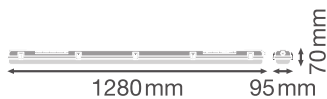

Nominale spanning	220...240 V
Netfrequentie	50...60 Hz
Veiligheidsklasse	II

**AFMETINGEN & GEWICHT**

Lengte	1280,00 mm
Breedte	95,00 mm
Hoogte	70,00 mm
Product gewicht	899,00 g

DP HOUSING 1200 P 2XLAMP  
IP65