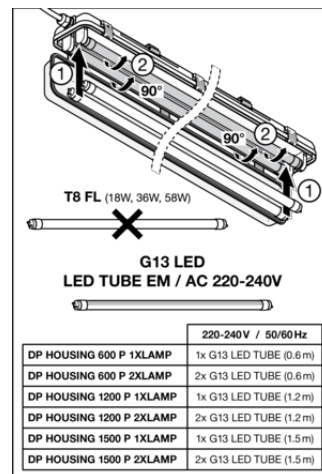

Fotometrische- en lichtontwerpbestanden		Naam document
	IES file (IES)	DP HOUSING 1200 P 2xL IP65 incl LEDTUBE CON P 16W
	LDT file (Eulumdat)	DP HOUSING 1200 P 2xL IP65 incl LEDTUBE CON P 16W
CAD/BIM-bestanden		Naam document
	BIM_Revit_3D	Damp Proof Housing G3
	CAD_STEP_3D	DP HOUSING G3 2 1200

LOGISTIEKE GEGEVENS

Productcode	Verpakkingseenheid (stuks per verpakking)	Afmetingen (lengte x breedte x hoogte)	Brutogewicht	Volume
4099854118111	Vouwdoos 1	98 mm x 1,272 mm x 75 mm	1059.00 g	9.35 dm³
4099854118128	Verzenddoos 9	1,287 mm x 306 mm x 237 mm	10231.00 g	93.34 dm³

De genoemde productcodes beschrijven de kleinste hoeveelheid die besteld kan worden. Eén verzendeenheid kan bestaan uit één of meer afzonderlijke producten. Bij het plaatsen van een order enkele of veelvouden van de verpakkingseenheid invoeren.

AANVULLENDE CATALOGUSINFORMATIE

Referenties / Links

– Voor garantie zie www.benelux.ledvance.com/garantie