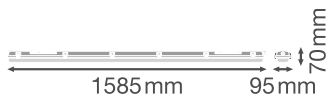

Nominale spanning	220...240 V
Netfrequentie	50...60 Hz
Veiligheidsklasse	II

AFMETINGEN & GEWICHT

Lengte	1585,00 mm
Breedte	95,00 mm
Hoogte	70,00 mm
Product gewicht	1099,00 g

DP HOUSING 1500 P 2XLAMP
IP65