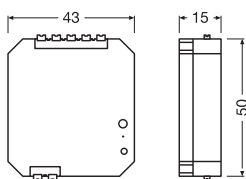

**AFMETINGEN & GEWICHT**

Lengte	50,00 mm
Breedte	43,00 mm
Breedte (incl. ronde armaturen)	43,00 mm
Hoogte	15,00 mm
Hoogte (incl. cylin. armaturen)	15,00 mm
Draad diameter aan uitgang	0.5...1.5 mm <sup>2</sup>
Product gewicht	23,7 g