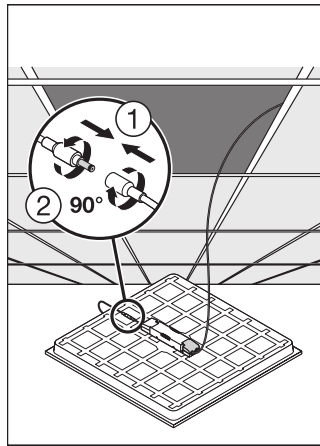

Referenties / Links

– Voor garantie zie www.benelux.ledvance.com/garantie

DISCLAIMER

Onder voorbehoud van verandering zonder kennisgeving. Fouten en drukfouten voorbehouden. Zorg ervoor dat u de meest recente versie gebruikt.