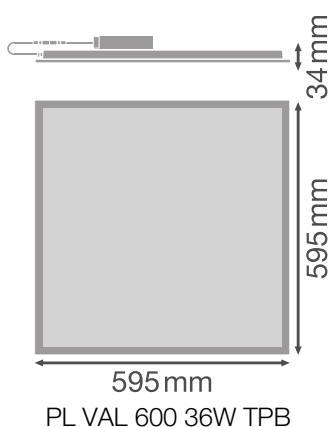

Fotometrische gegevens

Lichtstroom	3630 lm
Lichtstroom efficiëntie	110 lm/W
Kleurtemperatuur	6500 K
Lichtkleur	daglicht
Kleurweergave-index Ra	> 80
Standaardafwijking van kleurproeven	≤ 5 sdc _m
Flikkervrij	Ja
Flikkerwaarde Pst LM	< 1
Stroboscoopeffect waarde SVM	< 0.4
Fotobiologische veiligheidsgroep EN62778	RG0
Stralingshoek	90 °
UGR longitudinal	< 19

PL COMP 600 V 33W 865 U19 EM CONVERSION BOX

PL COMP 600 V 33W 865 U19 EM CONVERSION BOX

AFMETINGEN & GEWICHT

Lengte	595,00 mm
Breedte	595,00 mm
Hoogte	32,00 mm
Product gewicht	1790,00 g

MATERIALEN & KLEUREN

TOEPASSING & MONTAGE

Omgevingstemperatuur bereik	-10...+45 °C
Opslagtemperatuur	-20...+70 °C
Type aansluiting	Schroefloze terminal, 2-polig (L, N)
Type bescherming	IP40/IP20
Beschermklasse IK (Schok bestendi [PIM])	IK02
Dimbaar	Nee
Montagetype	Inbouw/pendel/opbouw
Montagelocatie	Plafond
Toepassingsomgeving	Indoor
Inbouwlengte	575 mm
Inbouwbreedte	575 mm
Inbouwdiepte	50,0 mm
Instelbaar	Nee
Vervangbare LED module	Niet vervangbaar
Met lichtbron	Ja