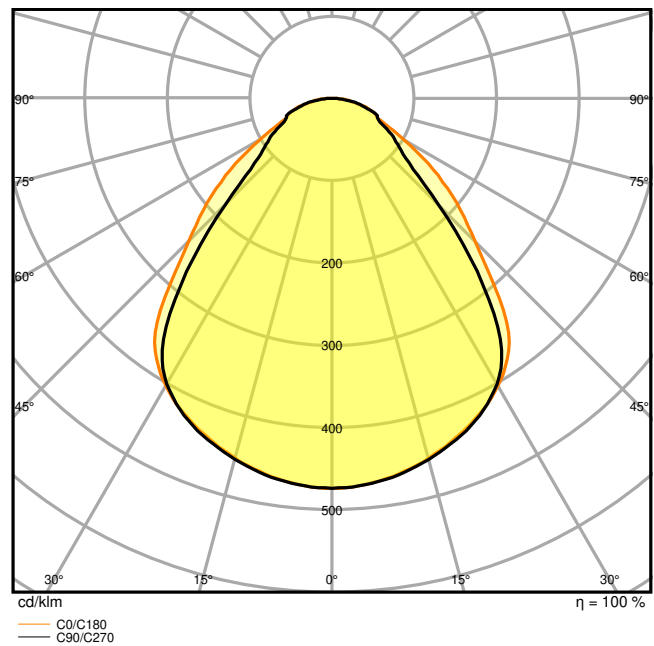

PL COMP 600 V 33W 865 U19 EM CONVERSION BOX