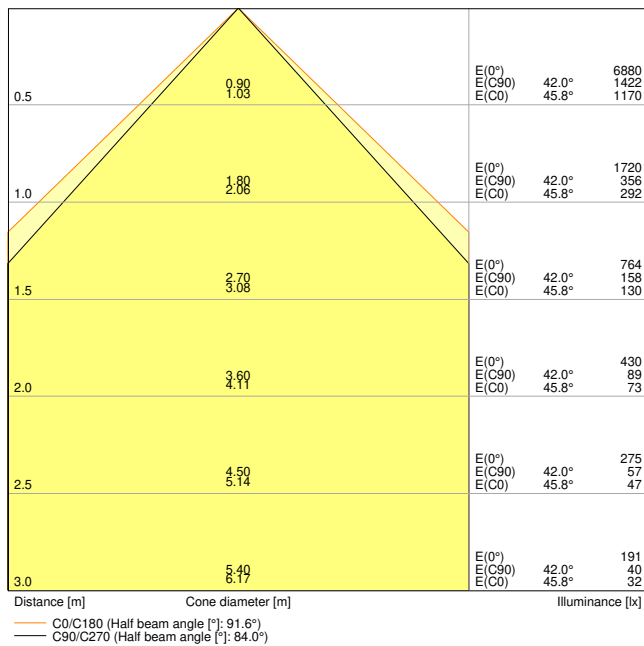

Fotometrische gegevens

Lichtstroom	3630 lm
Lichtstroom efficiëntie	110 lm/W
Kleurtemperatuur	6500 K
Lichtkleur	daglicht
Kleurweergave-index Ra	> 80
Standaardafwijking van kleurproeven	≤ 5 sdc _m
Flikkervrij	Ja
Flikkerwaarde Pst LM	< 1
Stroboscoopeffect waarde SVM	< 0.4
Fotobiologische veiligheidsgroep EN62778	RG0
Stralingshoek	90 °
UGR longitudinal	< 19

PL COMP 600 V 33W 865 U19 EM CONVERSION BOX

PL COMP 600 V 33W 865 U19 EM CONVERSION BOX

AFMETINGEN & GEWICHT

Lengte	595,00 mm
Breedte	595,00 mm
Hoogte	32,00 mm
Product gewicht	1790,00 g

MATERIALEN & KLEUREN