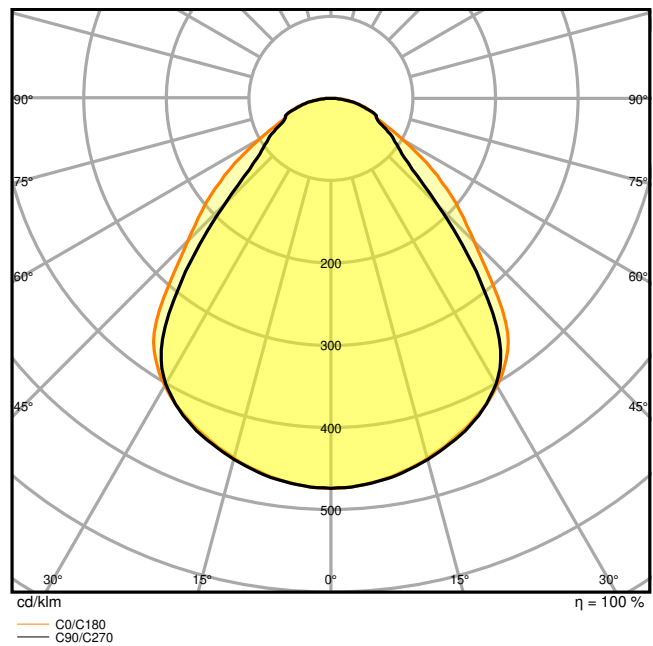

PL COMP 600 V 33W 830 U19 EM CONVERSION BOX