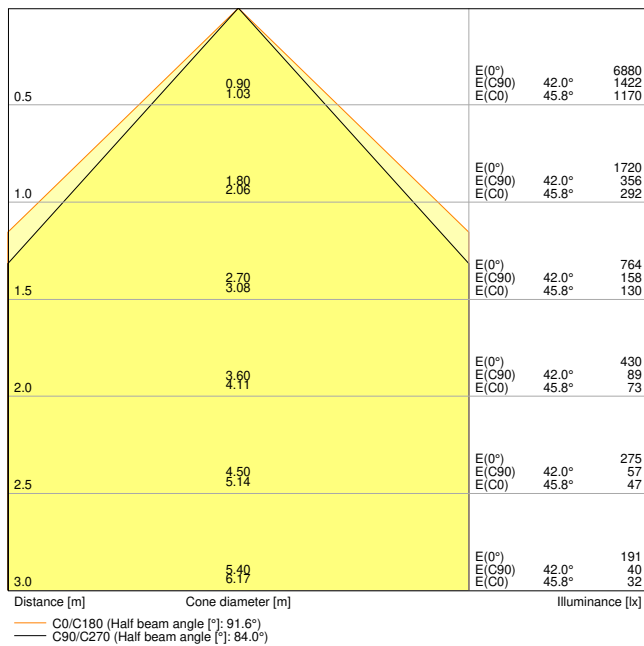

Fotometrische gegevens

Lichtstroom	3630 lm
Lichtstroom efficiëntie	110 lm/W
Kleurtemperatuur	3000 K
Lichtkleur	Warm White
Kleurweergave-index Ra	> 80
Standaardafwijking van kleurproeven	\leq 5 sdc _m
Flikkervrij	Ja
Flikkerwaarde Pst LM	<1
Stroboscoopeffect waarde SVM	< 0.4
Fotobiologische veiligheidsgroep EN62778	RG0
Stralingshoek	90 °
UGR longitudinal	< 19

PL COMP 600 V 33W 830 U19 EM CONVERSION BOX

PL COMP 600 V 33W 830 U19 EM CONVERSION BOX

AFMETINGEN & GEWICHT

Lengte	595,00 mm
Breedte	595,00 mm
Hoogte	32,00 mm
Product gewicht	1790,00 g

MATERIALEN & KLEUREN