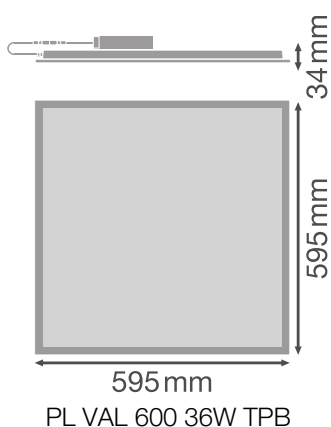

Fotometrische gegevens

Lichtstroom	3630 lm
Lichtstroom efficiëntie	110 lm/W
Kleurtemperatuur	3000 K
Lichtkleur	Warm White
Kleurweergave-index Ra	> 80
Standaardafwijking van kleurproeven	\leq 5 sdc _m
Flikkervrij	Ja
Flikkerwaarde Pst LM	<1
Stroboscoopeffect waarde SVM	< 0.4
Fotobiologische veiligheidsgroep EN62778	RG0
Stralingshoek	90 °
UGR longitudinal	< 19

PL COMP 600 V 33W 830 U19 EM CONVERSION BOX

PL COMP 600 V 33W 830 U19 EM CONVERSION BOX

AFMETINGEN & GEWICHT

Lengte	595,00 mm
Breedte	595,00 mm
Hoogte	32,00 mm
Product gewicht	1790,00 g

MATERIALEN & KLEUREN

TOEPASSING & MONTAGE

Omgevingstemperatuur bereik	-10...+45 °C
Opslagtemperatuur	-20...+70 °C
Type aansluiting	Schroefloze terminal, 2-polig (L, N)
Type bescherming	IP40/IP20
Beschermklasse IK (Schok bestendi [PIM])	IK02
Dimbaar	Nee
Montagetype	Inbouw/pendel/opbouw
Montagelocatie	Plafond
Toepassingsomgeving	Indoor
Inbouwlengte	575 mm
Inbouwbreedte	575 mm
Inbouwdiepte	50,0 mm
Instelbaar	Nee
Vervangbare LED module	Niet vervangbaar
Met lichtbron	Ja