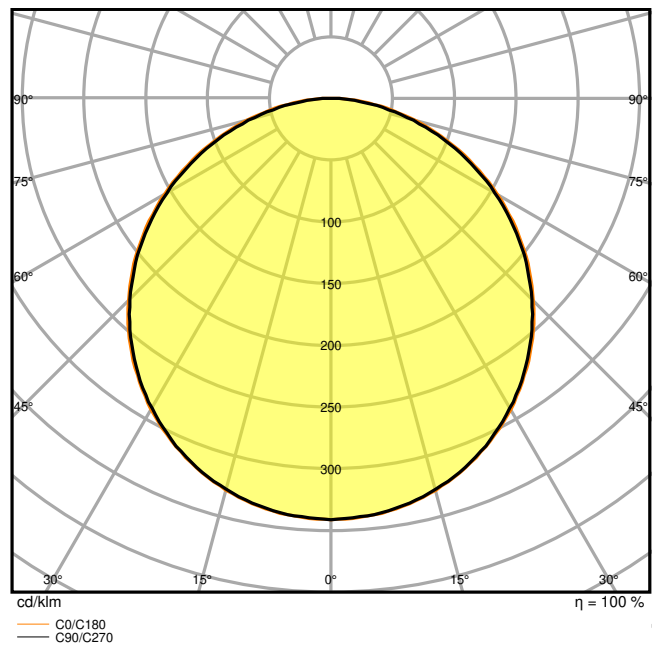

PL COMP 600 V 33W 865 EM CONVERSION BOX