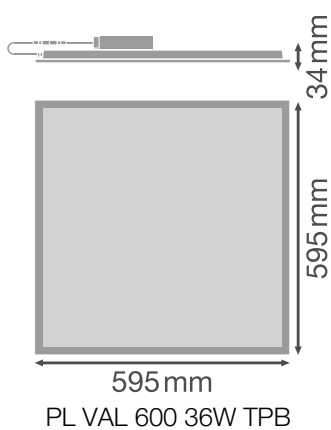

## Fotometrische gegevens

Lichtstroom	3630 lm
Lichtstroom efficiëntie	110 lm/W
Kleurtemperatuur	6500 K
Lichtkleur	daglicht
Kleurweergave-index Ra	> 80
Standaardafwijking van kleurproeven	$\leq 5$ sdc <sub>m</sub>
Flikkervrij	Ja
Flikkerwaarde Pst LM	< 1
Stroboscoopeffect waarde SVM	< 0.4
Fotobiologische veiligheidsgroep EN62778	RG0
Stralingshoek	120 °

PL COMP 600 V 33W 865 EM CONVERSION BOX

PL COMP 600 V 33W 865 EM CONVERSION BOX

AFMETINGEN & GEWICHT

Lengte	595,00 mm
Breedte	595,00 mm
Hoogte	32,00 mm
Product gewicht	1543,00 g

MATERIALEN & KLEUREN

Kleur van het product	Wit
Kleur behuizing	Wit
Body materiaal	Aluminium
Materiaal afdekking	Polystyreen (PS)
Materiaal van lichtuitstralend oppervlak	Polystyreen
Glow Wire Test volgens IEC 60695-2-12	650 °C
Kwikgehalte	0.0 mg