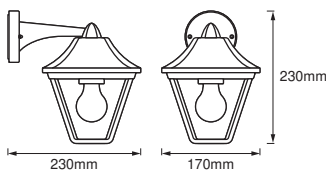

Lengte	230,00 mm
Breedte	170,00 mm
Hoogte	230,00 mm
Product gewicht	565,00 g

ENDURA CLASSIC TRAD DOWN
ALU E27 GD

MATERIALEN & KLEUREN

Kleur van het product	Zwart/goud
Kleur behuizing	Zwart/goud
Body materiaal	Aluminum
Glow Wire Test volgens IEC 60695-2-12	650 °C
Kwikgehalte	0.0 mg