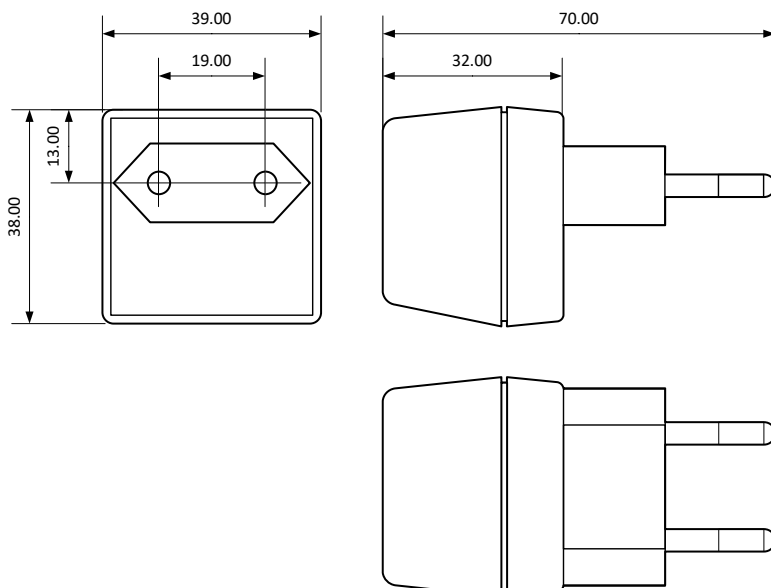

- **Repeater-Modul für 230Volt AC.**
- **Niedrigster Stromverbrauch, nur 0.3 Watt.**
- **Einfach per Casambi in Betrieb nehmen.**

Das Repeater-Modul LIGA.AIR.REP.240.EURO wird direkt in eine 230V Steckdose eingesteckt und anschliessend in der Casambi App eingefügt.

Mit diesem Modul kann die Reichweite des Bluetooth Signals einfach und problemlos vergrössert werden.

Das ganze Modul ist kompakt in einem schwarzen EURO Steckergehäuse eingebaut, womit eine einfache und problemlose Installation gewährleistet ist.

#### Schema:

**Technische Daten:**

Abmessungen (T x B x H)	38 x 39 x 32mm
Gewicht	34g
Farben	Gehäuse schwarz
Montage	Direkt in Steckdose
Umgebungsbedingungen	Betrieb: Temperatur -20 ... 50°C, Feuchte < 85%rH Lager, Transport: Temperatur -25 ... 65°C, Feuchte < 95%rH
Schutzart / Schutzklasse	Schutzklasse II
Anschlüsse	EURO Steckergehäuse zum direkten Einstecken in Steckdose
Spannungsversorgung / Frequenz	230VAC, 50Hz
Leistungsaufnahme	0.3W
Standards	Niederspannungsrichtlinie 2014/35/EU nach EN 60669-2-1 EMV-Richtlinie 2014/30/EU
CASAMBI Modul Standards	Bluetooth 4.0 Wireless Control
	Casambi App ( App Store, Google Play )
Anwendungen	Vergrössern der Reichweite
Lieferumfang	1 Repeater Modul