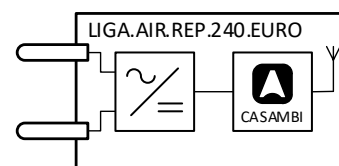

- **Repeater-Modul für 230Volt AC.**
- **Niedrigster Stromverbrauch, nur 0.3 Watt.**
- **Einfach per Casambi in Betrieb nehmen.**

Das Repeater-Modul LIGA.AIR.REP.240.EURO wird direkt in eine 230V Steckdose eingesteckt und anschliessend in der Casambi App eingefügt.

Mit diesem Modul kann die Reichweite des Bluetooth Signals einfach und problemlos vergrössert werden.

Das ganze Modul ist kompakt in einem schwarzen EURO Steckergehäuse eingebaut, womit eine einfache und problemlose Installation gewährleistet ist.

#### Schema:

**Technische Daten:**

Abmessungen (T x B x H)	38 x 39 x 32mm
Gewicht	34g
Farben	Gehäuse schwarz
Montage	Direkt in Steckdose
Umgebungsbedingungen	Betrieb: Temperatur -20 ... 50°C, Feuchte < 85%rH Lager, Transport: Temperatur -25 ... 65°C, Feuchte < 95%rH
Schutzart / Schutzklasse	Schutzklasse II
Anschlüsse	EURO Steckergehäuse zum direkten Einstecken in Steckdose
Spannungsversorgung / Frequenz	230VAC, 50Hz
Leistungsaufnahme	0.3W
Standards	Niederspannungsrichtlinie 2014/35/EU nach EN 60669-2-1 EMV-Richtlinie 2014/30/EU
CASAMBI Modul Standards	Bluetooth 4.0 Wireless Control
	Casambi App ( App Store, Google Play )
Anwendungen	Vergrössern der Reichweite
Lieferumfang	1 Repeater Modul