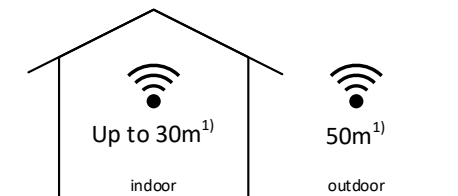

Reichweite: