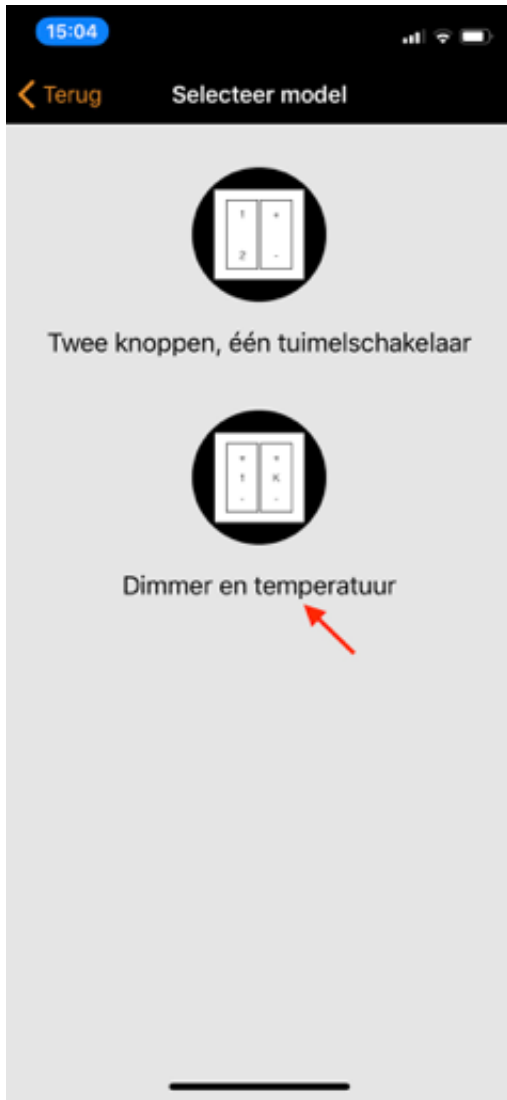

Een EnOcean-switch kan worden toegevoegd aan een Casambi-netwerk met behulp van een Android-apparaat met NFC, of met iOS-apparaten met 2-weg NFC en met iOS 13 of nieuwer.

Je programmeert dit als volgt:

MEER => SCHAKELAARS => ENOCEAN SCHAKELAAR TOEVOEGEN

De schakelaar verschijnt in de lijst.

Selecteer deze.

Klik op de afbeelding van de schakelaar

Selecteer LAMP EN KLEUR

Selecteer de lamp of groep die u wilt controleren