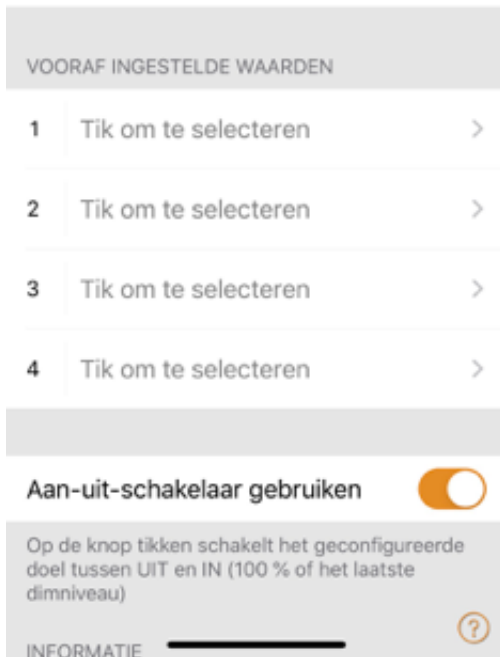

Een EnOcean-switch kan worden toegevoegd aan een Casambi-netwerk met behulp van een Android-apparaat met NFC, of met iOS-apparaten met 2-weg NFC en met iOS 13 of nieuwer.

Je programmeert dit als volgt:

MEER => SCHAKELAARS => ENOCEAN SCHAKELAAR TOEVOEGEN

De schakelaar verschijnt in de lijst.

Selecteer deze.

Klik op de afbeelding van de schakelaar

Selecteer LAMP EN KLEUR

Selecteer de lamp of groep die u wilt controleren