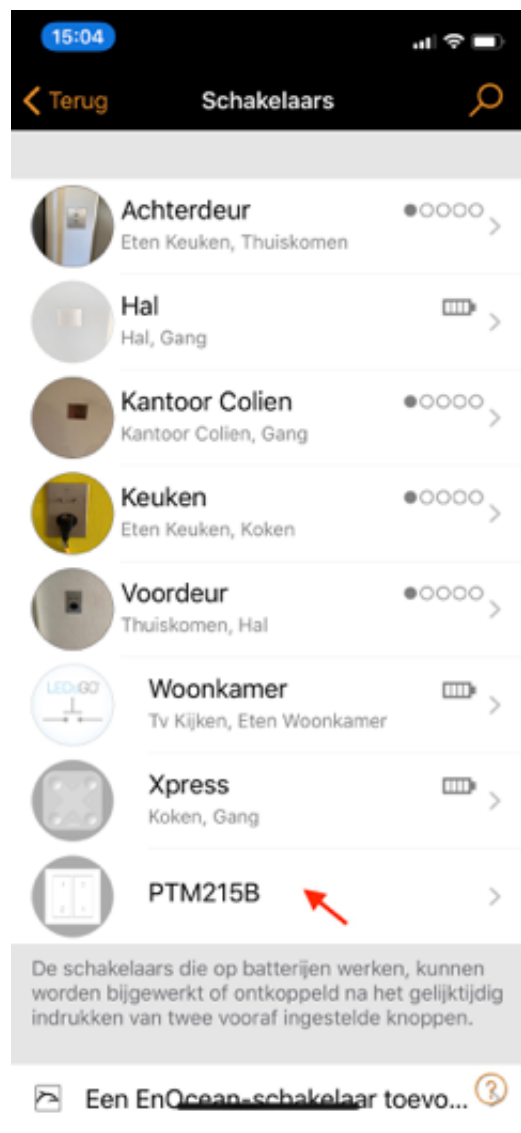

# Enocean schakelaar gebruiken voor lamp of groep en kleur

Gewijzigd op: Vr, 10 Dec, 2021 om 9:28 AM

Je kunt de Enocean schakelaars gebruiken voor zowel dimmen als het wijzigen van de kleur van een lamp of groep lampen.

Een EnOcean-switch kan worden toegevoegd aan een Casambi-netwerk met behulp van een Android-apparaat met NFC, of met iOS-apparaten met 2-weg NFC en met iOS 13 of nieuwer.

Je programmeert dit als volgt:

MEER => SCHAKELAARS => ENOCEAN SCHAKELAAR TOEVOEGEN

De schakelaar verschijnt in de lijst.

Selecteer deze.

Klik op de afbeelding van de schakelaar

Selecteer LAMP EN KLEUR

Selecteer de lamp of groep die u wilt controleren