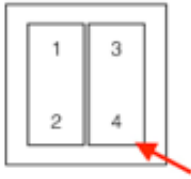

MEER => SCHAKELAARS => ENOCEAN SCHAKELAAR TOEVOEGEN

De schakelaar verschijnt in de lijst.

Selecteer deze.

Klik op de afbeelding van de schakelaar

Selecteer LAMP EN KLEUR

Selecteer de lamp of groep die u wilt controleren