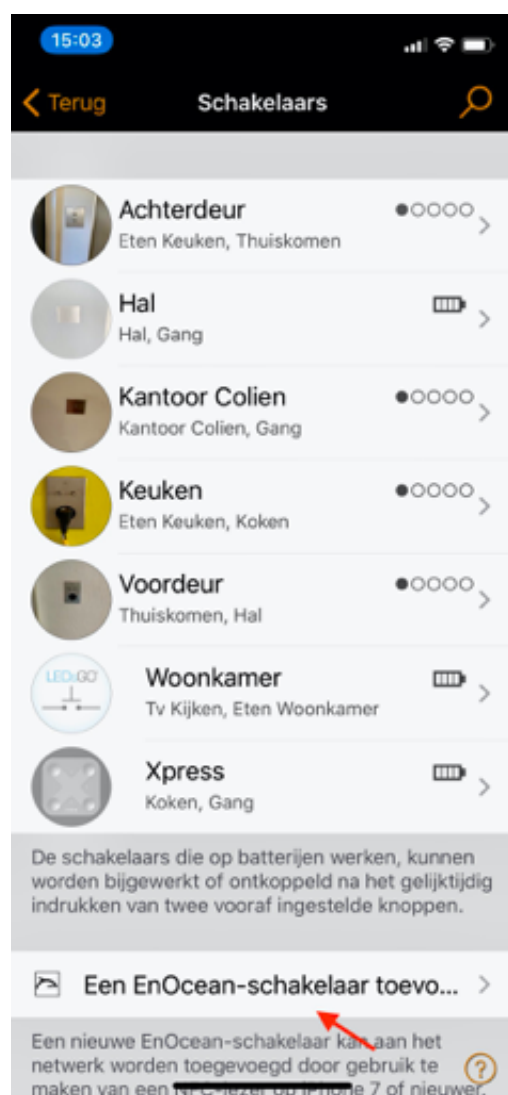

# Enocean schakelaar gebruiken voor lamp of groep en kleur

Gewijzigd op: Vr, 10 Dec, 2021 om 9:28 AM

Je kunt de Enocean schakelaars gebruiken voor zowel dimmen als het wijzigen van de kleur van een lamp of groep lampen.

Een EnOcean-switch kan worden toegevoegd aan een Casambi-netwerk met behulp van een Android-apparaat met NFC, of met iOS-apparaten met 2-weg NFC en met iOS 13 of nieuwer.

Je programmeert dit als volgt:

MEER => SCHAKELAARS => ENOCEAN SCHAKELAAR TOEVOEGEN

De schakelaar verschijnt in de lijst.

Selecteer deze.

Klik op de afbeelding van de schakelaar

Selecteer LAMP EN KLEUR

Selecteer de lamp of groep die u wilt controleren