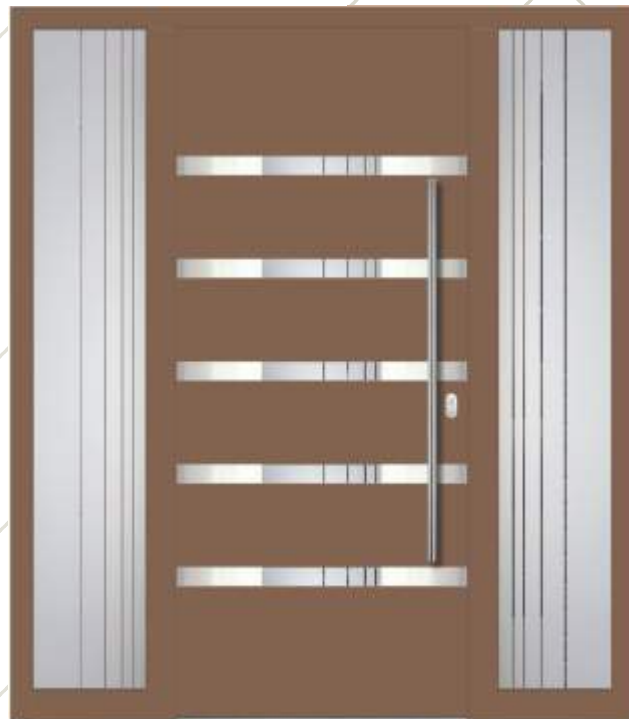

Modell/ Model LISABON
Farbe RAL/ Ral colour 8008
Verglasung/ Glass DPC
Applikation/ Application POLIERT/ POLISHED
Griff/ Handle OPR 115h
Rosette ROP 50
Seitenteil links und rechts/ Side glass left and right DPC