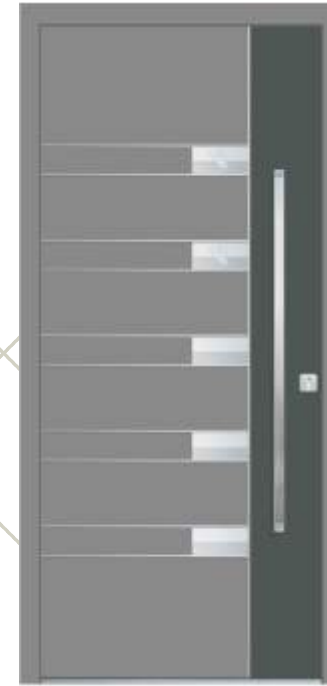

Modell/ Model ATHENS
Farbe RAL/ Ral colour ZEBRANO LIGHT/9003 GLANZ/ ZEBRANO LIGHT/9003 GLOSS
Verglasung/ Glass DPA
Applikation/ Application GEBÜRSTET/ BRUSHED
Griff/ Handle OCT 100h
Rosette ROP 50
Seitenteil links und rechts/ Side glass left and right DPA

Modell/ Model GHENT
Farbe RAL/ Ral colour **9007/7012**
Verglasung/ Glass **DPT**
Intarsien/ Inlays **GEBÜRSTET/ BRUSHED**
Griff/ Handle **KCR 115h**
Rosette **RPP 50**