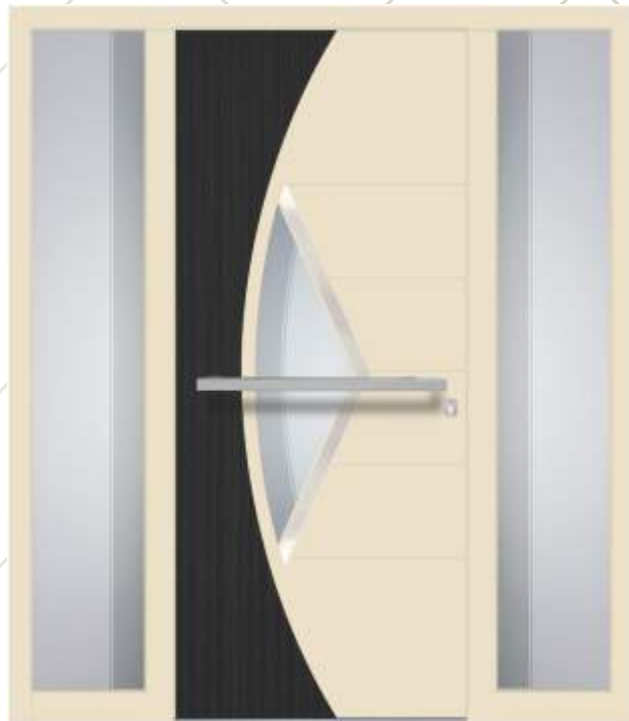

Modell/ Model ZAGREB
Farbe RAL/ Ral colour **ZEBRANO DARK/1013**
Verglasung/ Glass **DPA**
Applikation/ Application **POLIERT/ POLISHED**
Griff/ Handle **KPK 750h WAAGERECHT/ KPK 750h HORIZONTAL**
Rosette **RKP 50**
Seitenteil links und rechts/ Side glass left and right **DPA**