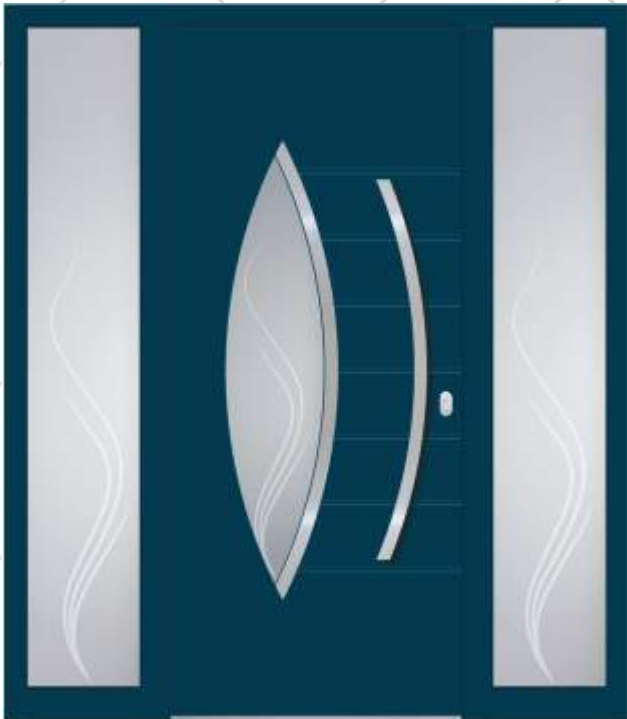

**Modell/ Model ATHENS**  
 Farbe RAL/ Ral colour 7030  
 Verglasung/ Glass POT  
 Applikation/ Application POLIERT/ POLISHED  
 Griff/ Handle KPR 115h  
 Rosette ROP 50

**Modell/ Model ATHENS**  
 Farbe RAL/ Ral colour 5001  
 Verglasung/ Glass DPG  
 Applikation/ Application POLIERT/ POLISHED  
 Griff/ Handle POA 115h  
 Rosette ROP 50  
 Seitenteil links und rechts/ Side glass left and right DPG