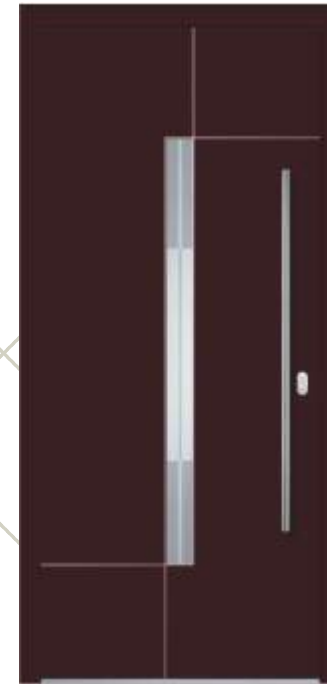

Modell/ Model HELSINKI
Farbe RAL/ Ral colour **7043**
Verglasung/ Glass **DPJ**
Applikation/ Application **POLIERT/ POLISHED**
Griff/ Handle **OPR 115h**
Rosette **RPP 50**
Seitenteil links und rechts/ Side glass left and right **DPJ**
Sicherheit/ Security **AFS**

Modell/ Model NICE

Farbe RAL/ Ral colour 3007

Verglasung/ Glass **DPK**

Intarsien/ Inlays **POLIERT/ POLISHED**

Griff/ Handle **OPR 115h**

Rosette **ROP 50**