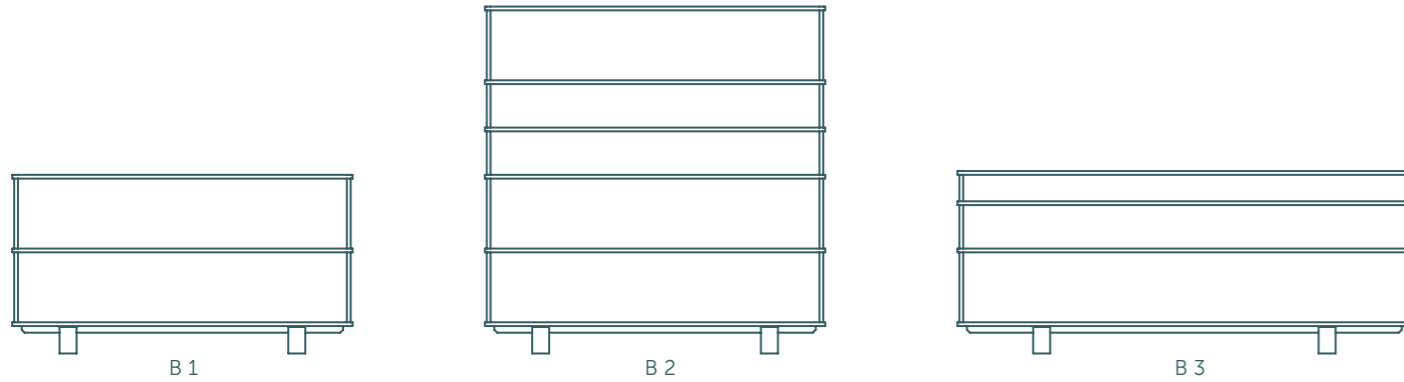

STAP 1 | KIES JE BASISMODEL

BOSK meubelfamilie | standaard modellen