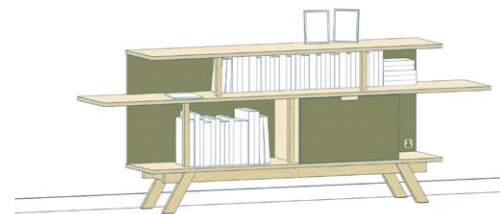

C2 | 240 x 91 x 40 cm | € 2.440,-
berkenplex naturel, met meubellinoleum,
met lakwerk & massief inlands essen