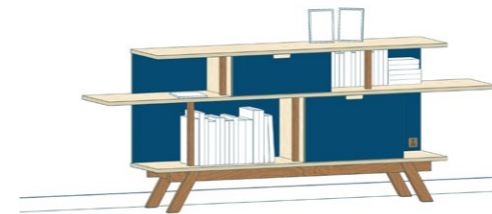

C2 | 240 x 91 x 40 cm | € 2.997,-
berkenplex naturel, met lakwerk
& massief inlands eiken (aerookt)