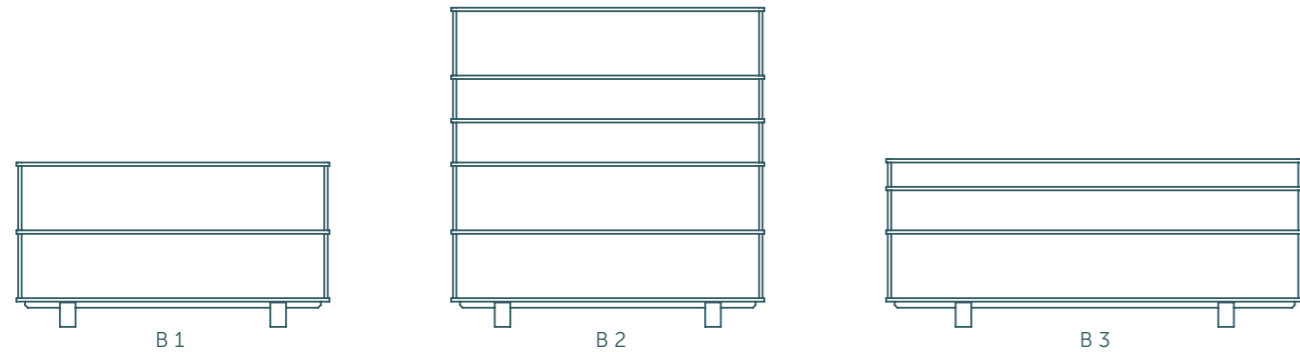

A1 | 160 x 69 x 40 cm | € 1.217,-
berkenplex naturel, met lakwerk

A3 | 99 x 214 x 40 cm | € 2.902,-
berkenplex naturel, met lakwerk

A3 | 99 x 214 x 30 cm | € 2.178,-
berkenplex naturel, met lakwerk
& massief inlands eiken

A2 | 160 x 148 x 40 cm | € 3.379,-
berkenplex met eikenfineer, naturel

A1 | 160 x 69 x 40 cm | € 1.123,-
berkenplex naturel, met lakwerk
& massief inlands iepen

TECHNISCHE BIJLAGE | BOSK

opties meubelonderdelen & standaard afmetingen