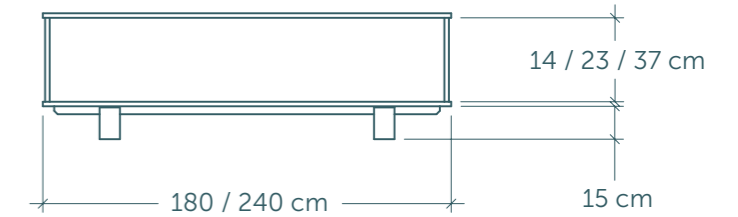

HINDE | maten bij benadering

- verkrijgbaar in twee dieptes: 30 / 40 cm
- drie standaard verdiepingshoogtes
- je keuze voor verdiepingen staat vrij

* meer maatwerk kan uiteraard ook (informeer naar de mogelijkheden)

BOSK | maten bij benadering

- verkrijgbaar in twee dieptes: 30 / 40 cm
- drie standaard verdiepingshoogtes
- je keuze voor verdiepingen staat vrij

* meer maatwerk kan uiteraard ook (informeer naar de mogelijkheden)