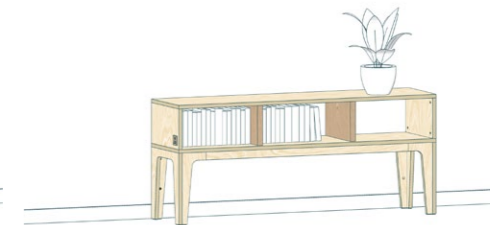

A1 | 160 x 69 x 40 cm | € 1.123,-
berkenplex naturel, met lakwerk
& massief inlands iepen