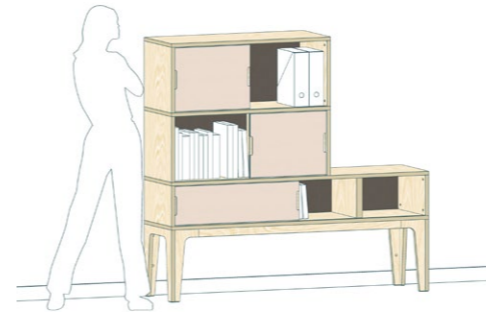

A2 | 160 x 148 x 40 cm | € 2.373,-
berkenplex naturel, met linoleum,
met lakwerk