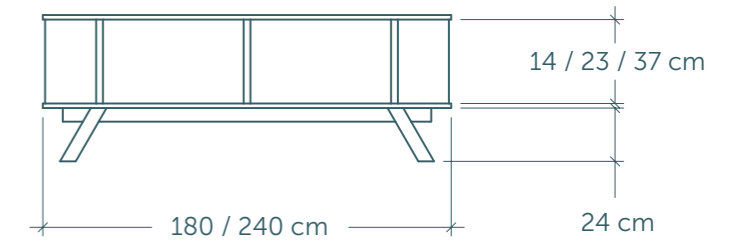

BOSK | maten bij benadering

- verkrijgbaar in twee dieptes: 30 / 40 cm
- drie standaard verdiepingshoogtes
- je keuze voor verdiepingen staat vrij

* meer maatwerk kan uiteraard ook (informeer naar de mogelijkheden)

EINDER | maten bij benadering

- verkrijgbaar in twee dieptes: 30 / 40 cm
- drie standaard verdiepingshoogtes
- je keuze voor verdiepingen staat vrij

* meer maatwerk kan uiteraard ook (informeer naar de mogelijkheden)