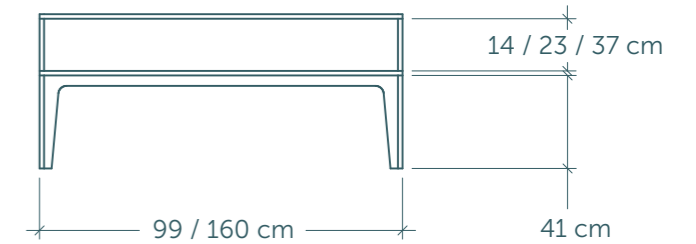

HINDE | maten bij benadering

- verkrijgbaar in twee dieptes: 30 / 40 cm
- drie standaard verdiepingshoogtes
- je keuze voor verdiepingen staat vrij

* meer maatwerk kan uiteraard ook (informeer naar de mogelijkheden)

BOSK | maten bij benadering

- verkrijgbaar in twee dieptes: 30 / 40 cm
- drie standaard verdiepingshoogtes
- je keuze voor verdiepingen staat vrij

* meer maatwerk kan uiteraard ook (informeer naar de mogelijkheden)