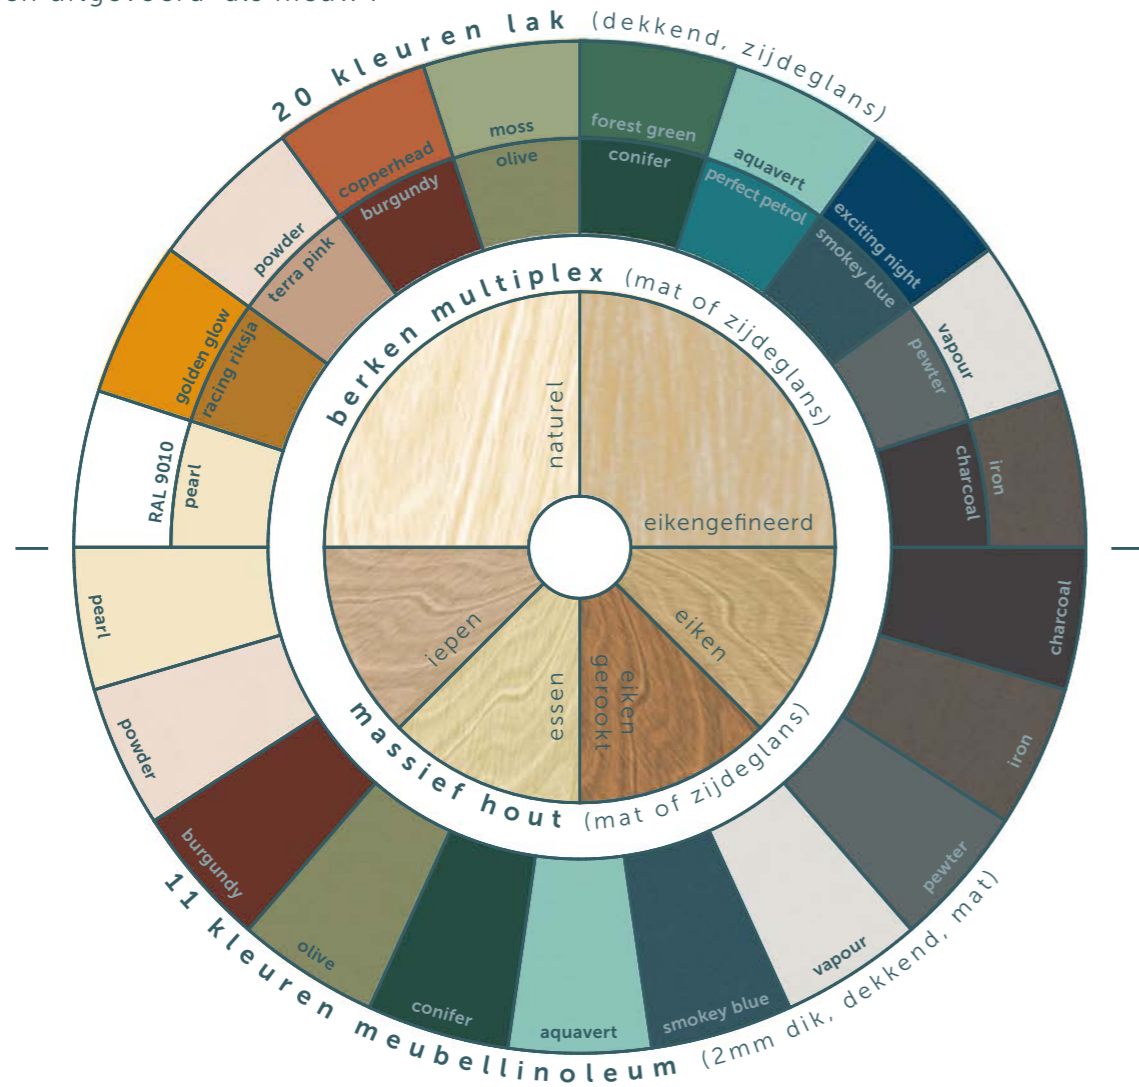

Overige aanvullingen

Voor de verdere personalisering van je meubel is het ook mogelijk te kiezen voor een massief inlands houten bovenblad of verschillende grepen: vraag naar de mogelijkheden!

STAP 3 | KIES JE MATERIALEN EN KLEUREN

Buiten het bovenstaande materialen- en kleurschema is het ook mogelijk te kiezen voor 'meer maatwerk': andere houtsoorten, kleurolie, lak in elke kleurcode, ... vraag het ons!

TOELICHTING | DRIE MEUBELFAMILIES