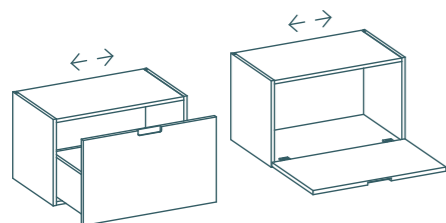

EINDER | maten bij benadering

- verkrijgbaar in twee dieptes: 30 / 40 cm
- drie standaard verdiepingshoogtes
- je keuze voor verdiepingen staat vrij

* meer maatwerk kan uiteraard ook (informeer naar de mogelijkheden)

STAP 2 | KIES JE INDELING

Richt je meubel zo in, als het jou uitkomt.

Je kunt - met verschillende toevoegingen aan je meubel - kiezen voor open, half open of dichte verdiepingen. En afhankelijk van de toevoegingen die je kiest kun je blijven spelen met de indeling van je kast, door ze te verschuiven, om te draaien of te verwisselen.

Tussenstanders

- voor de Hinde en Bosk
- drie standaard verdiepingshoogtes
- altijd los tussen verdiepingen geklemd = flexibel

Schuifdeuren

- voor de Hinde en Bosk
- twee standaard verdiepingshoogtes
- eenvoudig om te draaien = kleur wissel-optie

Ladeblok of klepkast

- voor alle modellen
- twee standaard verdiepingshoogtes
- eenvoudig naar opzij of omhoog/omlaag te verplaatsen

Vaste lades

- voor alle modellen
- drie standaard verdiepingshoogtes
- enkele lade van 94 cm breed
- dubbel of driedubbel verdiepingsvullend