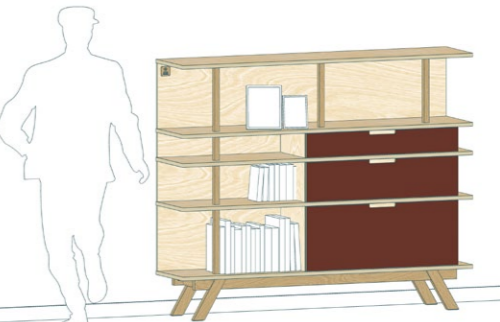

C1 | 180 x 147 x 40 cm | € 3.676,-
berkenplex naturel, met meubellinoleum
& massief inlands eiken