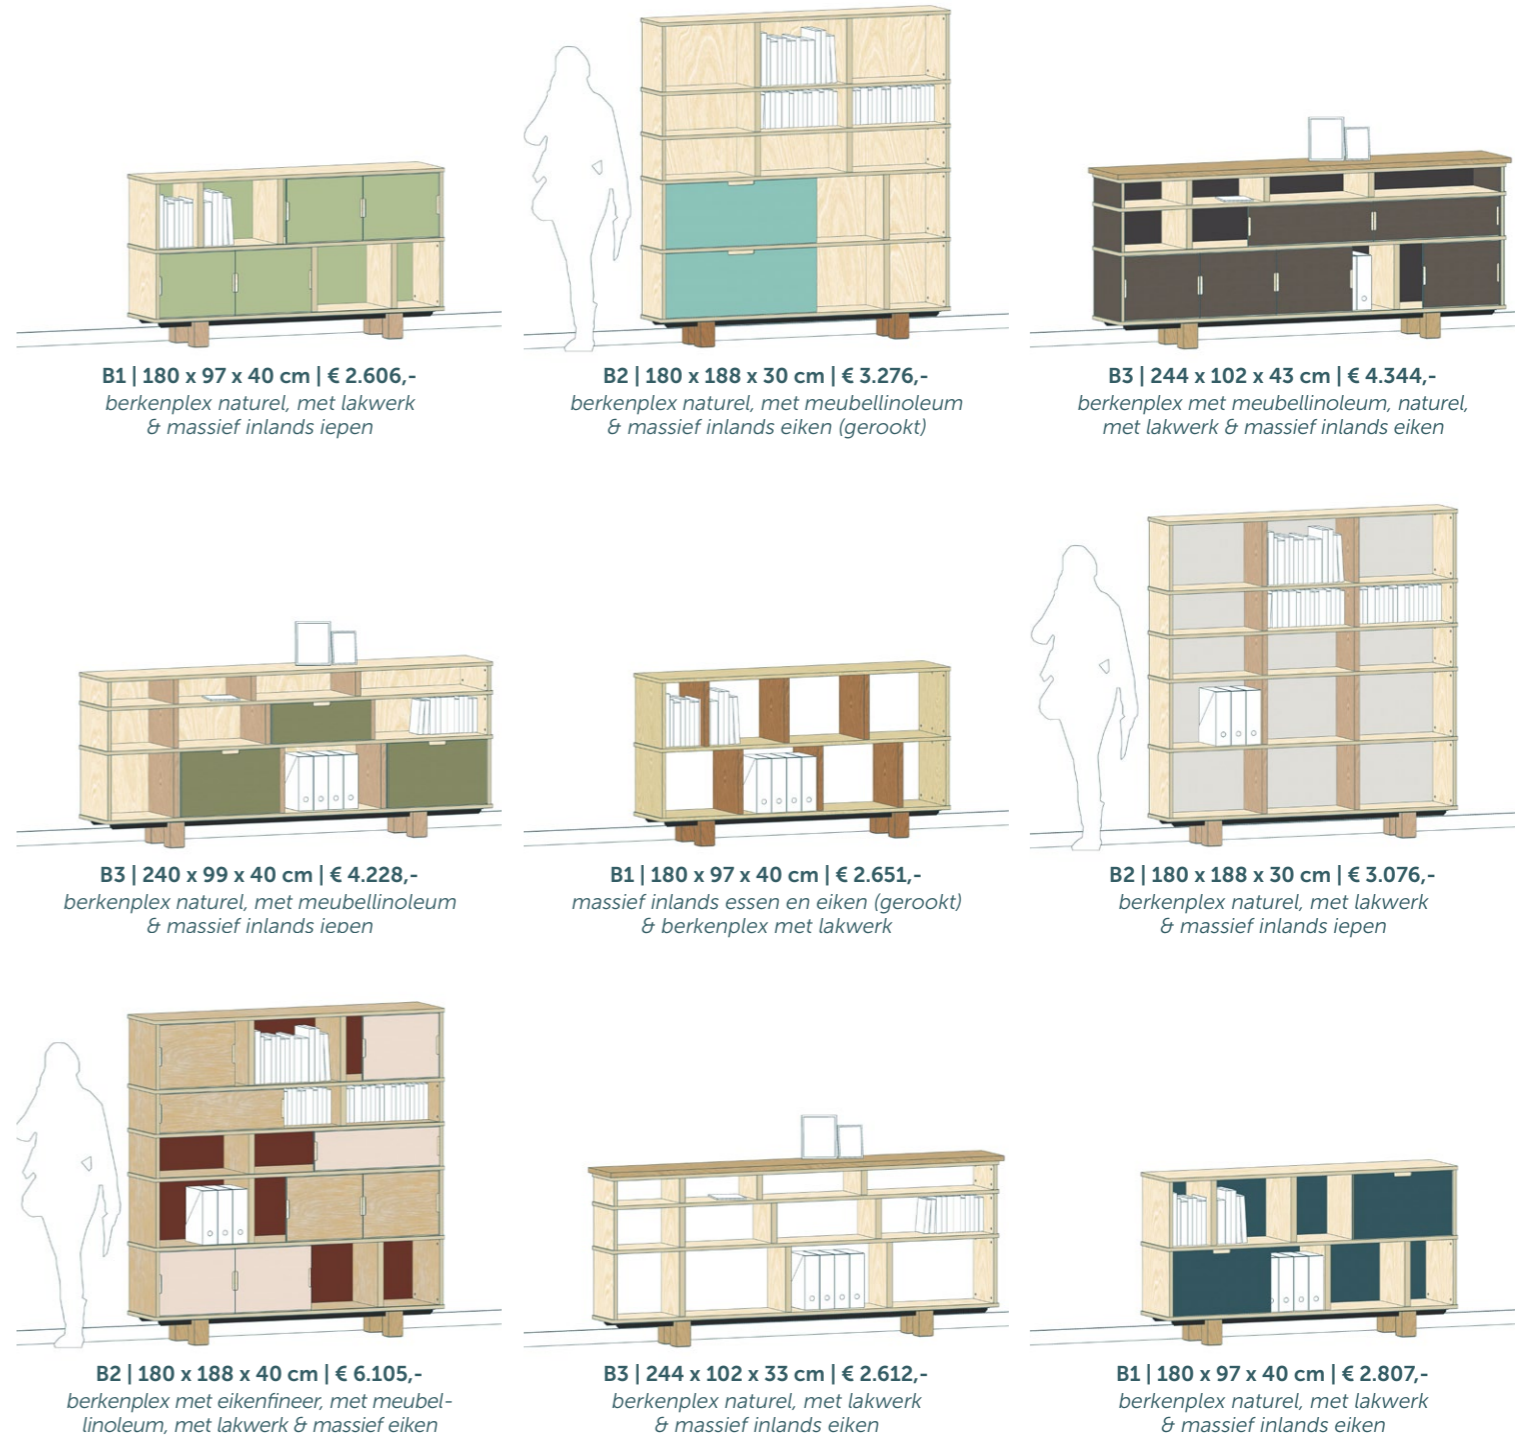

BOSK | maten bij benadering

- verkrijgbaar in twee dieptes: 30 / 40 cm
- drie standaard verdiepingshoogtes
- je keuze voor verdiepingen staat vrij

* meer maatwerk kan uiteraard ook (informeer naar de mogelijkheden)

A1 | 160 x 69 x 40 cm | € 1.217,-
berkenplex naturel, met lakwerk

A3 | 99 x 214 x 40 cm | € 2.902,-
berkenplex naturel, met lakwerk

A3 | 99 x 214 x 30 cm | € 2.178,-
berkenplex naturel, met lakwerk
& massief inlands eiken

A2 | 160 x 148 x 40 cm | € 3.379,-
berkenplex met eikenfineer, naturel

A1 | 160 x 69 x 40 cm | € 1.123,-
berkenplex naturel, met lakwerk
& massief inlands iepen

TECHNISCHE BIJLAGE | BOSK

opties meubelonderdelen & standaard afmetingen

* OOK MAATWERK MOGELIJK, VRAAG HET ONS : contact@dehoutbroeders.nl

© de Houtbroeders 2022 - prijzen af werkplaats, wijzigingen voorbehouden

B1 | 180 x 97 x 40 cm | € 2.606,-
berkenplex naturel, met lakwerk & massief inlands iepen