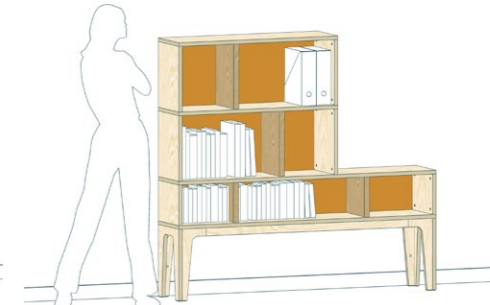

A2 | 160 x 148 x 30 cm | € 1.689,-
berkenplex naturel, met lakwerk
& massief inlands eiken