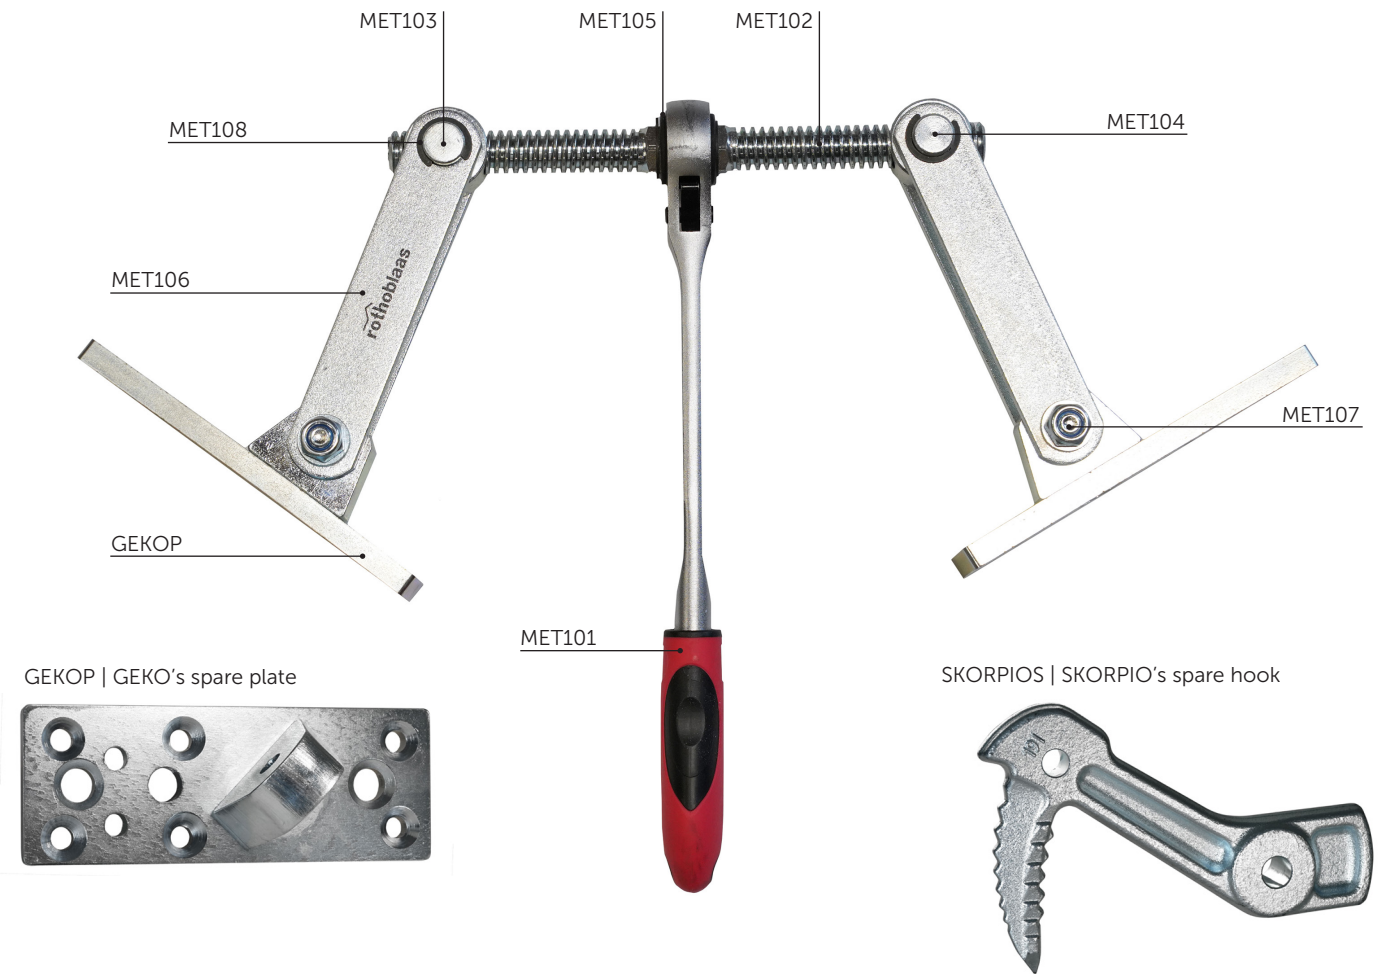

# GEKO/SKORPIO

## Spare parts list

GEKOP | GEKO's spare plate

SKORPIOS | SKORPIO's spare hook

| CODEX    | description                   | pcs. |
|----------|-------------------------------|------|
| MET101   | Handle GEKO/SKORPIO           | 1    |
| MET102   | Threaded spindle GEKO/SKORPIO | 1    |
| MET103   | Left nut                      | 1    |
| MET104   | Right nut                     | 1    |
| MET105   | Safety ring handle            | 1    |
| MET106   | Brace                         | 1    |
| MET107   | Screw + nut                   | 1    |
| MET108   | Safety ring arm               | 1    |
| GEKOP    | Spare plate GEKO              | 1    |
| SKORPIOS | Spare hook SKORPIO            | 1    |