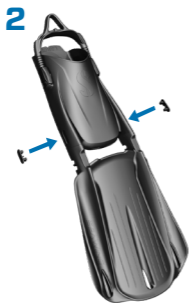

VOETPOCKET VOOR
GEBRUIK MET SCHOENTJES

SEAWING SUPERNOVA
BOOT-FIT

VOETPOCKET VOOR
BLOTE VOETEN

SEAWING SUPERNOVA
FULL FOOT

EXTRAGROTE
AFVOERGATEN

GROTERE
INSTAP

GROTERE
GRIPZONE

STEVIGE ELAS-
TISCHE HIELBAND

PRECIES AFSTELBAAR

HIELBLOKKERING

POWER RAILS

BREED VOETPOCKET

DEMONTAGE

1 KLIK

2 DRUK

3 TREK