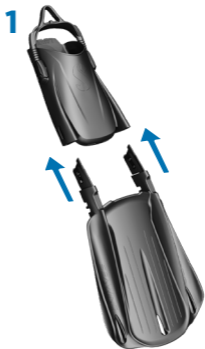

VOETPOCKET VOOR
GEBRUIK MET SCHOENTJES

SEAWING SUPERNOVA
BOOT-FIT

VOETPOCKET VOOR
BLOTE VOETEN

SEAWING SUPERNOVA
FULL FOOT

EXTRAGROTE
AFVOERGATEN

GROTERE
INSTAP

GROTERE
GRIPZONE

STEVIGE ELAS-
TISCHE HIELBAND

PRECIES AFSTELBAAR

HIELBLOKKERING

POWER RAILS

BREED VOETPOCKET

DEMONTAGE

1 KLIK

2 DRUK

3 TREK