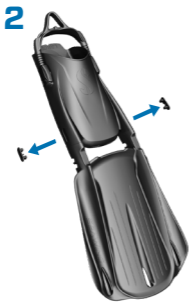

VOETPOCKET VOOR
GEBRUIK MET SCHOENTJES

SEAWING SUPERNOVA
BOOT-FIT

VOETPOCKET VOOR
BLOTE VOETEN

SEAWING SUPERNOVA
FULL FOOT

EXTRAGROTE
AFVOERGATEN

GROTERE
INSTAP

GROTERE
GRIPZONE

STEVIGE ELAS-
TISCHE HIELBAND

PRECIES AFSTELBAAR

HIELBLOKKERING

POWER RAILS

BREED VOETPOCKET

DEMONTAGE

1 KLIK

2 DRUK

3 TREK