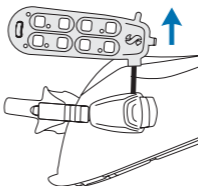

VOETPOCKET VOOR
GEBRUIK MET SCHOENTJES

SEAWING SUPERNOVA
BOOT-FIT

VOETPOCKET VOOR
BLOTE VOETEN

SEAWING SUPERNOVA
FULL FOOT

EXTRAGROTE
AFVOERGATEN

GROTERE
INSTAP

GROTERE
GRIPZONE

STEVIGE ELAS-
TISCHE HIELBAND

PRECIES AFSTELBAAR

HIELBLOKKERING

POWER RAILS

BREED VOETPOCKET

DEMONTAGE

1 KLIK

2 DRUK

3 TREK