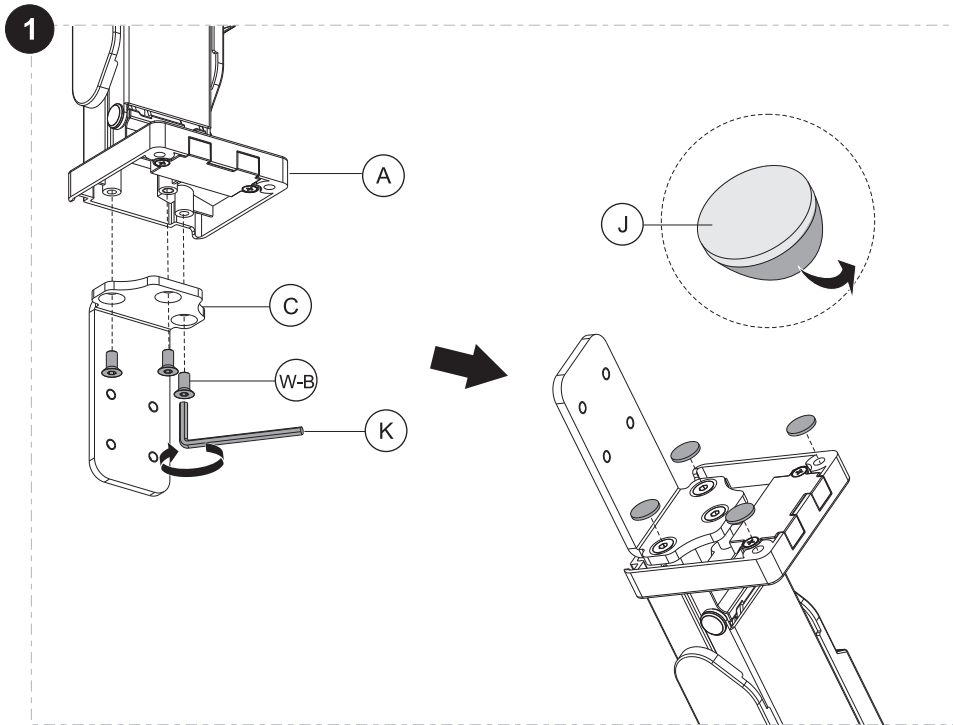

## M Deskmount Slim Basic Dual

EAN: 7350073739981

- 🇸🇪 Installation Manual
- 🇸🇩 تبيّنات لى لى لى
- 🇨🇪 Instalační manuál
- 🇩🇪 Installationsmanual
- 🇩🇪 Installationsanleitung
- 🇸🇦 Paigaldusjuhend
- 🇬🇷 Οδηγίες εγκατάστασης
- 🇪🇸 Manual de instalación
- 🇮🇹 Asennusohje
- 🇮🇱 Installation Manual
- 🇮🇱 הנקחה ירידה
- 🇮🇹 Szerelési kézikönyv
- 🇮🇹 Manuale di installazione
- 🇯🇵 取り付け説明書
- 🇰🇷 설치 설명서
- 🇱🇹 Montavimo instrukcija
- 🇱🇹 Uzstādīšanas rokasgrāmata
- 🇳🇱 Installatie handleiding
- 🇳🇱 Installationshåndbok
- 🇵🇱 Instrukcja instalacji
- 🇵🇹 Manual de instalação
- 🇷🇺 Manual de instalare
- 🇷🇺 Инструкция по установке
- 🇸🇰 Inštalčný manuál
- 🇸🇰 Navodila za montažo
- 🇸🇪 Installationsmanual
- 🇮🇹 Montaj kılavuzu
- 🇨🇳 安装手册