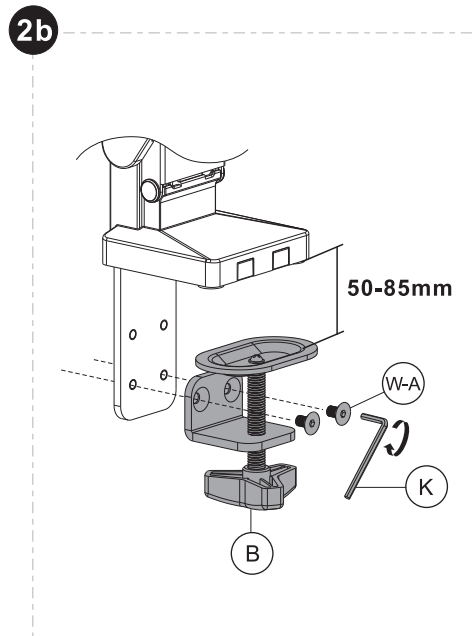

## M Deskmount Slim Basic Dual

EAN: 7350073739981

- 🇸🇪 Installation Manual
- 🇸🇩 تبيّنات لى لى لى
- 🇨🇪 Instalační manuál
- 🇩🇪 Installationsmanual
- 🇩🇪 Installationsanleitung
- 🇸🇦 Paigaldusjuhend
- 🇬🇷 Οδηγίες εγκατάστασης
- 🇪🇸 Manual de instalación
- 🇮🇹 Asennusohje
- 🇮🇱 Installation Manual
- 🇮🇱 הנקחה ירידה
- 🇮🇹 Szerelési kézikönyv
- 🇮🇹 Manuale di installazione
- 🇯🇵 取り付け説明書
- 🇰🇷 설치 설명서
- 🇱🇹 Montavimo instrukcija
- 🇱🇹 Uzstādīšanas rokasgrāmata
- 🇳🇱 Installatie handleiding
- 🇳🇱 Installationshåndbok
- 🇵🇱 Instrukcja instalacji
- 🇵🇹 Manual de instalação
- 🇷🇺 Manual de instalare
- 🇷🇺 Инструкция по установке
- 🇸🇰 Inštalčný manuál
- 🇸🇰 Navodila za montažo
- 🇸🇪 Installationsmanual
- 🇮🇹 Montaj kılavuzu
- 🇨🇳 安装手册