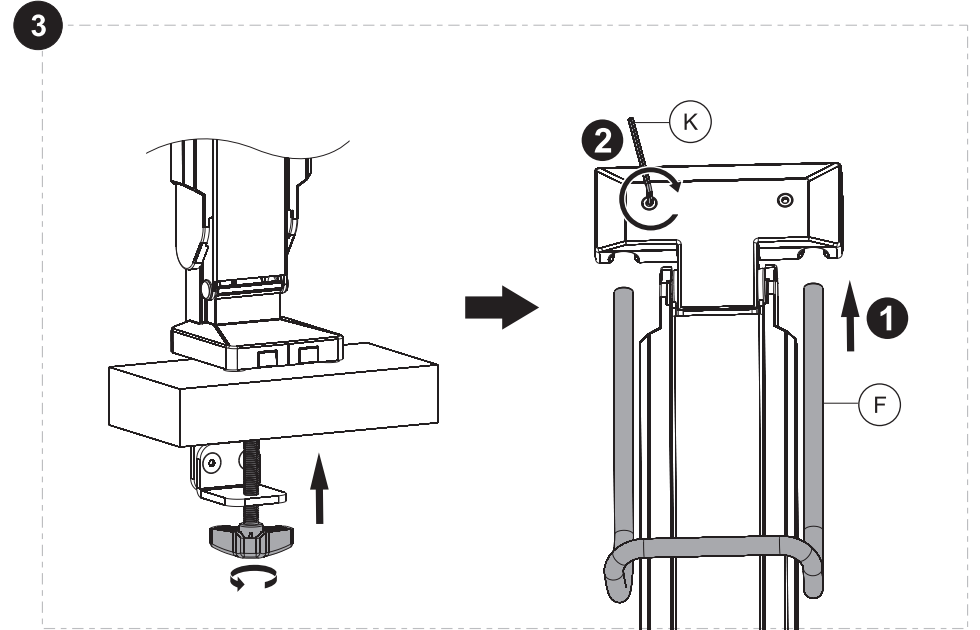

## M Deskmount Slim Basic Dual

EAN: 7350073739981

- 🇸🇪 Installation Manual
- 🇸🇩 تبيّنات لى لى لى
- 🇨🇪 Instalační manuál
- 🇩🇪 Installationsmanual
- 🇩🇪 Installationsanleitung
- 🇸🇦 Paigaldusjuhend
- 🇬🇷 Οδηγίες εγκατάστασης
- 🇪🇸 Manual de instalación
- 🇮🇹 Asennusohje
- 🇮🇱 Installation Manual
- 🇮🇱 הנקחה ירידה
- 🇮🇹 Szerelési kézikönyv
- 🇮🇹 Manuale di installazione
- 🇯🇵 取り付け説明書
- 🇰🇷 설치 설명서
- 🇱🇹 Montavimo instrukcija
- 🇱🇹 Uzstādīšanas rokasgrāmata
- 🇳🇱 Installatie handleiding
- 🇳🇱 Installationshåndbok
- 🇵🇱 Instrukcja instalacji
- 🇵🇹 Manual de instalação
- 🇷🇺 Manual de instalare
- 🇷🇺 Инструкция по установке
- 🇸🇰 Inštalčný manuál
- 🇸🇰 Navodila za montažo
- 🇸🇪 Installationsmanual
- 🇮🇹 Montaj kılavuzu
- 🇨🇳 安装手册