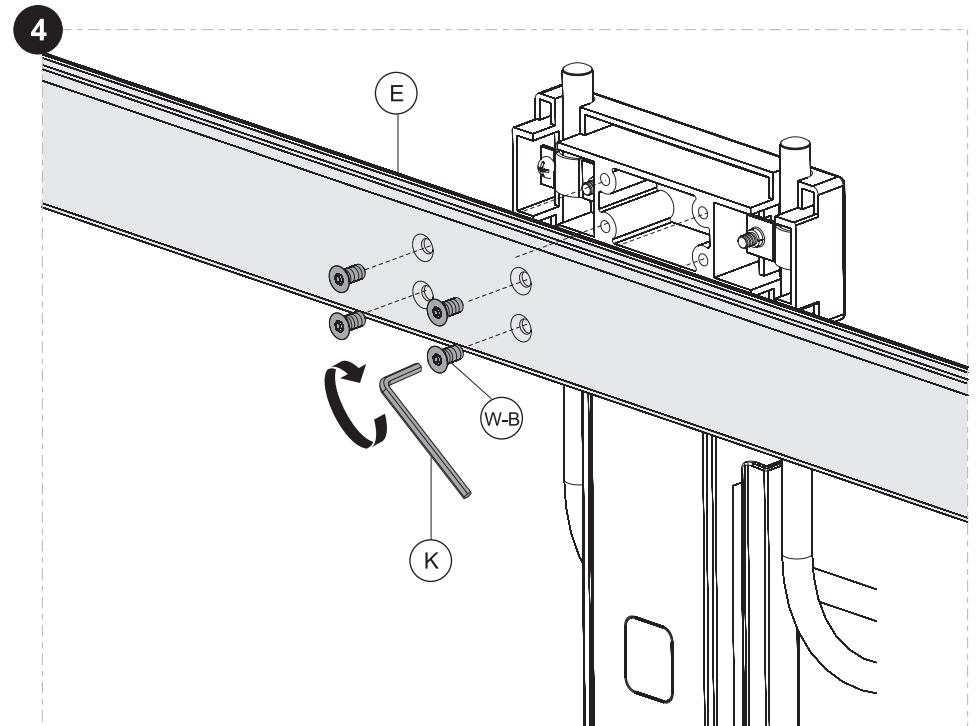

## M Deskmount Slim Basic Dual

EAN: 7350073739981

- 🇸🇪 Installation Manual
- 🇸🇩 تبيّنات لى لى لى
- 🇨🇪 Instalační manuál
- 🇩🇪 Installationsmanual
- 🇩🇪 Installationsanleitung
- 🇸🇦 Paigaldusjuhend
- 🇬🇷 Οδηγίες εγκατάστασης
- 🇪🇸 Manual de instalación
- 🇮🇹 Asennusohje
- 🇮🇱 Installation Manual
- 🇮🇱 הנקחה ירידה
- 🇮🇹 Szerelési kézikönyv
- 🇮🇹 Manuale di installazione
- 🇯🇵 取り付け説明書
- 🇰🇷 설치 설명서
- 🇱🇹 Montavimo instrukcija
- 🇱🇹 Uzstādīšanas rokasgrāmata
- 🇳🇱 Installatie handleiding
- 🇳🇱 Installationshåndbok
- 🇵🇱 Instrukcja instalacji
- 🇵🇹 Manual de instalação
- 🇷🇺 Manual de instalare
- 🇷🇺 Инструкция по установке
- 🇸🇰 Inštalčný manuál
- 🇸🇰 Navodila za montažo
- 🇸🇪 Installationsmanual
- 🇮🇹 Montaj kılavuzu
- 🇨🇳 安装手册