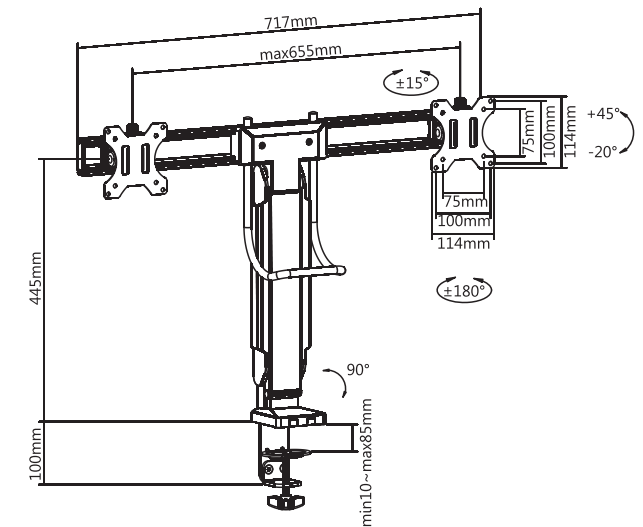

## M Deskmount Slim Basic Dual

EAN: 7350073739981

- 🇸🇪 Installation Manual
- 🇸🇩 تبيّنات لى لى لى
- 🇨🇪 Instalační manuál
- 🇩🇪 Installationsmanual
- 🇩🇪 Installationsanleitung
- 🇸🇦 Paigaldusjuhend
- 🇬🇷 Οδηγίες εγκατάστασης
- 🇪🇸 Manual de instalación
- 🇮🇹 Asennusohje
- 🇮🇱 Installation Manual
- 🇮🇱 הנקחה ירידה
- 🇮🇹 Szerelési kézikönyv
- 🇮🇹 Manuale di installazione
- 🇯🇵 取り付け説明書
- 🇰🇷 설치 설명서
- 🇱🇹 Montavimo instrukcija
- 🇱🇹 Uzstādīšanas rokasgrāmata
- 🇳🇱 Installatie handleiding
- 🇳🇱 Installationshåndbok
- 🇵🇱 Instrukcja instalacji
- 🇵🇹 Manual de instalação
- 🇷🇺 Manual de instalare
- 🇷🇺 Инструкция по установке
- 🇸🇰 Inštalčný manuál
- 🇸🇰 Navodila za montažo
- 🇸🇪 Installationsmanual
- 🇮🇹 Montaj kılavuzu
- 🇨🇳 安装手册