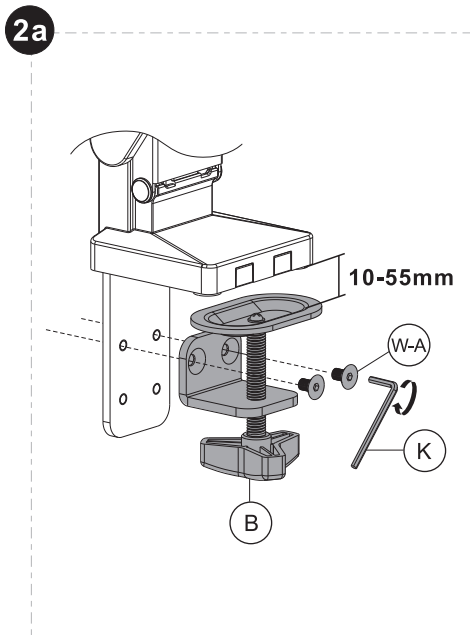

## M Deskmount Slim Basic Dual

EAN: 7350073739981

- 🇸🇪 Installation Manual
- 🇸🇩 تبيّنات لى لى لى
- 🇨🇪 Instalační manuál
- 🇩🇪 Installationsmanual
- 🇩🇪 Installationsanleitung
- 🇸🇦 Paigaldusjuhend
- 🇬🇷 Οδηγίες εγκατάστασης
- 🇪🇸 Manual de instalación
- 🇮🇹 Asennusohje
- 🇮🇱 Installation Manual
- 🇮🇱 הנקחה ירידה
- 🇮🇹 Szerelési kézikönyv
- 🇮🇹 Manuale di installazione
- 🇯🇵 取り付け説明書
- 🇰🇷 설치 설명서
- 🇱🇹 Montavimo instrukcija
- 🇱🇹 Uzstādīšanas rokasgrāmata
- 🇳🇱 Installatie handleiding
- 🇳🇱 Installationshåndbok
- 🇵🇱 Instrukcja instalacji
- 🇵🇹 Manual de instalação
- 🇷🇺 Manual de instalare
- 🇷🇺 Инструкция по установке
- 🇸🇰 Inštalčný manuál
- 🇸🇰 Navodila za montažo
- 🇸🇪 Installationsmanual
- 🇮🇹 Montaj kılavuzu
- 🇨🇳 安装手册