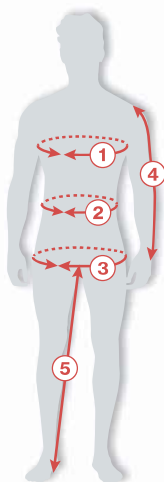

LICHAAMSAFMETINGEN IN CM

	DAMES													
	Maten													
	34	36	38	40	42	44	46	48	50	52	54	56	58	60
1 Borstomvang	80	84	88	92	96	100	106	112	118	124	130	136	142	148
2 Tailleomvang	64	68	72	76	80	84	90	96	102	108	114	120	126	132
3 Heupomvang	89	93	97	101	105	109	115	121	127	133	139	145	151	157
4 Mouwlengte	58,5	58,5	58,5	58,5	58,5	58,5	58,5	58,5	58,5	58,5	58,5	58,5	58,5	58,5
5 Binnenbeenlengte	78	78	78	78	78	78	78	78	78	78	78	78	78	78

	HEREN															
	Dubbele maten + enkele maten															
	XS	S	M	L	XL	2XL	3XL	4XL								
	40	42	44	46	48	50	52	54	56	58	60	62	64	66	68	70
1 Borstomvang	80	84	88	92	96	100	104	108	112	116	120	124	128	132	136	140
2 Tailleomvang	68	72	76	80	84	88	92	96	100	106	112	118	124	130	136	142
3 Heupomvang	88	92	96	100	104	108	112	116	120	124	128	132	136	140	144	148
4 Mouwlengte	59	61	62	63	64	65	66	67	68	69	70	71	72	73	74	75
5 Binnenbeenlengte	72	74	76	77	78	79	80	81	82	83	84	84	84	84	84	84

	HEREN															afmetingen 1 - 3 net als normale maten									
	LENGTE MATEN				KORTE MATEN																				
	S-L		M-L		L-L		XL-L		S-K		M-K		L-K		XL-K		2XL-K		3XL-K						
	90	94	98	102	106	110	114	118	22	23	24	25	26	27	28	29	30	31	32	33					
4 Mouwlengte	45	47	49	51	53	55	57	59	66	67	68	69	70	71	72	73									
5 Binnenbeenlengte	80	81	82	83	84	85	86	87	60	61	62	63	64	65	66	67	68	69	70	71					
5 Binnenbeenlengte	71	72	73	74	75	76	77	78	79	79	79	79													

	Omrekeningstabel maten															
	HEREN															
	XS	S	M	L	XL	2XL	3XL	4XL								
	40	42	44	46	48	50	52	54	56	58	60	62	64	66	68	70
DAMES																
	34	36	38	40	42	44	46	48	50	52	54	56	58			