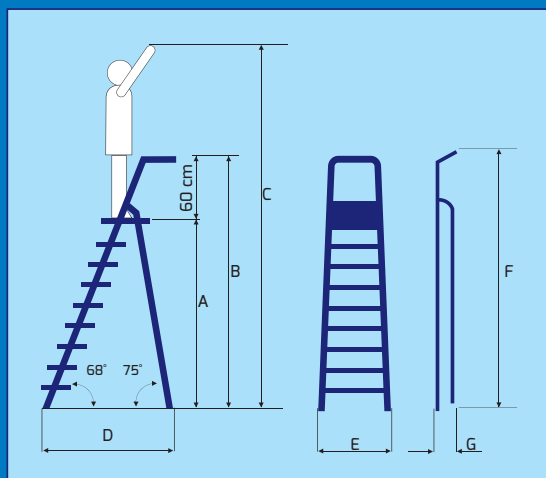

MAXALL

KLIMMATERIALEN

Semi professionele bordestrap

Specificaties

- 1 bordes 25x27 cm met inklapbeveiliging
- 2 traptrede 85 mm breed, extra gesport
- 3 zware scharnieren uit één stuk gegoten aluminium
- 4 platform met 2 gaten, vakken en emmerhaak
- 5 antislipdoppen voor optimale stabiliteit
- 6 uitklapbeveiliging

type	aantal treden*	A (cm)	B (cm)	C (cm)	D (cm)	E (cm)	F (cm)	G (cm)	gewicht (kg)	EAN-code
BHT3	3	65	125	245	65	44	138	11,5	4,5	8718801670385
BHT4	4	88,5	148,5	268,5	81	47	162	11,5	5,2	8718801670392
BHT5	5	112	172	292	97	50	188	11,5	6,8	8718801670408
BHT6	6	136	196	316	113	53	212	11,5	7,5	8718801670415
BHT7	7	159	219	339	133	56	237	11,5	8,3	8718801670422
BHT8	8	182,5	242,5	362,5	148	59	262	11,5	9,5	8718801670439

* incl. bordes

Deze aluminium huishoudtrap voldoet aan de keuringen Warenwet draagbaar klimmaterieel en EN 131-3 (max. 150 kg).