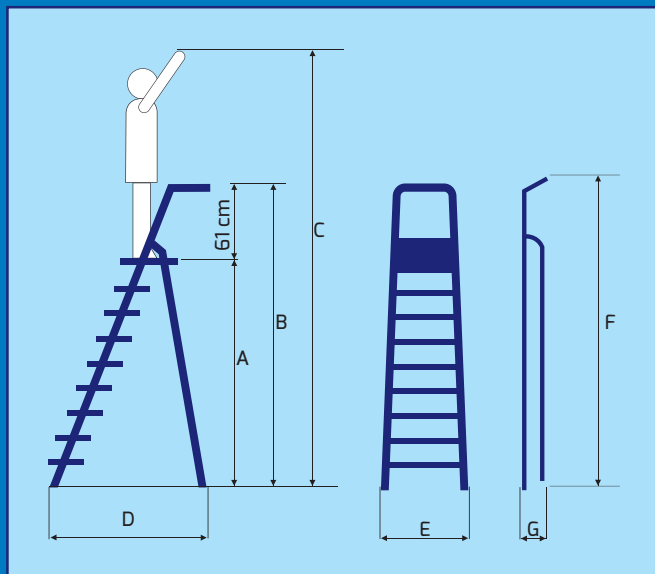

## Specificaties

- 1 bordes 26x26 cm met inklapbeveiliging
- 2 traptrede 82 mm breed met popnagels
- 3 solide scharnieren
- 4 platform met emmerhaak en gaten voor gereedschap
- 5 antislipdoppen voor optimale stabiliteit
- 6 uitklapbeveiliging

5 jaar  
garantie

type	aantal treden*	A (cm)	B (cm)	C (cm)	D (cm)	E (cm)	F (cm)	G (cm)	gewicht (kg)	EAN-code
ME3	3	62	123	252	66	41	137	10	4,0	8718801670606
ME4	4	84	145	274	82	44	159	10	4,4	8718801670613
ME5	5	105	166	295	97	46	181	10	5,0	8718801670620
ME6	6	127	188	317	112	49	204	10	5,8	8718801670637
ME7	7	149	210	339	128	51	227	10	6,6	8718801670798
ME8	8	171	232	361	142	53	249	10	8,2	8718801671115