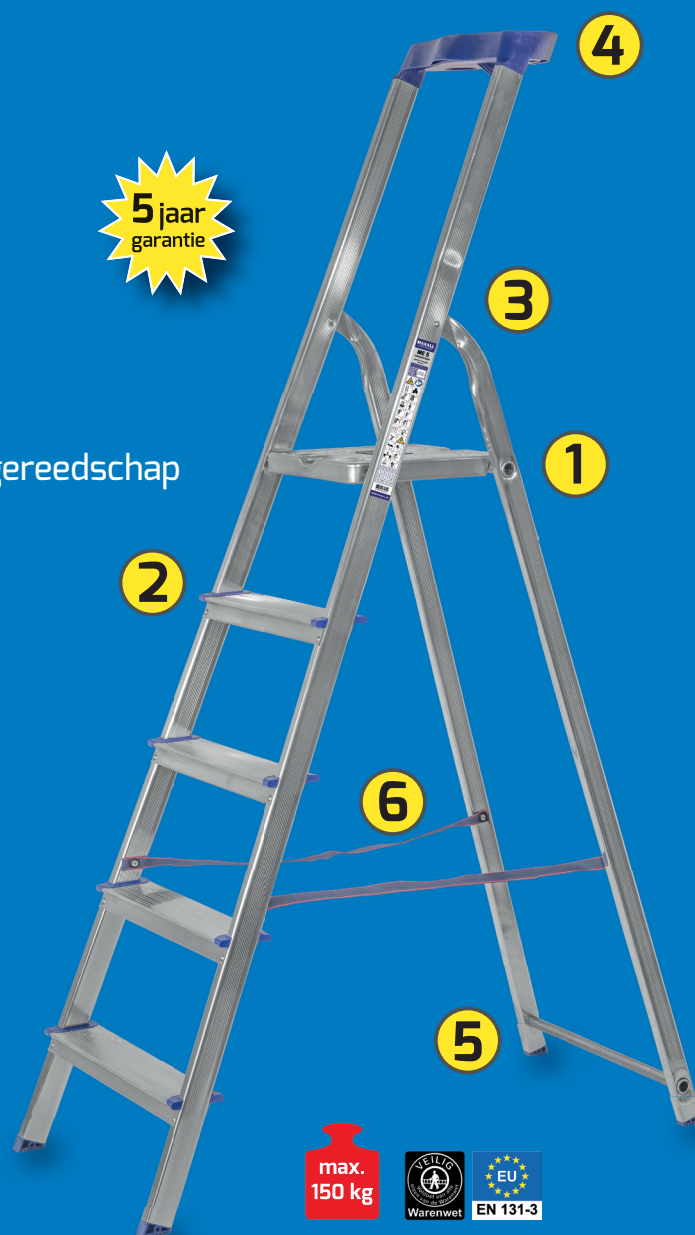

# Huishoudtrap

## Specificaties

- 1 bordes 26x26 cm met inklapbeveiliging
- 2 traptrede 82 mm breed met popnagels
- 3 solide scharnieren
- 4 platform met emmerhaak en gaten voor gereedschap
- 5 antislipdoppen voor optimale stabiliteit
- 6 uitklapbeveiliging

5 jaar  
garantie

type	aantal treden*	A (cm)	B (cm)	C (cm)	D (cm)	E (cm)	F (cm)	G (cm)	gewicht (kg)	EAN-code
ME3	3	62	123	252	66	41	137	10	4,0	8718801670606
ME4	4	84	145	274	82	44	159	10	4,4	8718801670613
ME5	5	105	166	295	97	46	181	10	5,0	8718801670620
ME6	6	127	188	317	112	49	204	10	5,8	8718801670637
ME7	7	149	210	339	128	51	227	10	6,6	8718801670798
ME8	8	171	232	361	142	53	249	10	8,2	8718801671115

\* incl. bordes

Deze aluminium huishoudtrap voldoet aan de keuringen Warenwet draagbaar klimmaterieel en EN 131-3 (max. 150 kg).