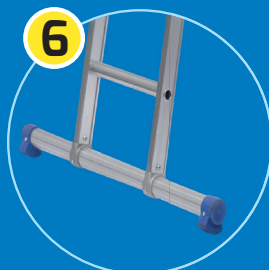

PRO-line enkele ladder recht

Specificaties

- ① sport 40 mm breed
- ② sportafstand 25 cm
- ③ ergonomisch profiel
- ④ vervaardigd van blank aluminium
- ⑤ antislipdoppen voor optimale stabiliteit
- ⑥ MR14 t/m MR28 is incl. stabiliteitsbalk

type	aantal sporten	lengte (m)	werkhoogte (m)	gewicht (kg)
MR 6	6	1,75	2,75	4,0
MR 8	8	2,25	3,25	5,1
MR 10	10	2,75	3,75	6,2
MR 12	12	3,25	4,25	8,8
MR 14*	14	3,75	4,75	9,9
MR 16*	16	4,25	5,25	11,1
MR 18*	18	4,75	5,75	12,2
MR 20*	20	5,25	6,25	13,4
MR 24*	24	6,25	7,25	17,7
MR 28*	28	7,25	8,25	20,3

*MR14 t/m MR28 is incl. stabiliteitsbalk

PRO

BL

1x

⑤

EN 131-3

Deze professionele ladder voldoet aan de keuringen Warenwet draagbaar klimmaterieel en EN 131-3 (max. 150 kg).