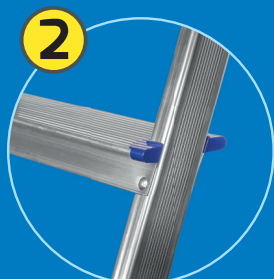

BASIC-line huishoud bordestrap

Specificaties

- 1 bordes 26x26 cm met inklapbeveiliging
- 2 traptrede 82 mm breed met popnagels
- 3 solide scharnieren
- 4 platform met emmerhaak en gaten voor gereedschap
- 5 antislipdoppen voor optimale stabiliteit
- 6 uitklapbeveiliging

type	aantal treden*	hoogte bordes (m)	werkhoogte (m)	gewicht (kg)
ME3	3	0,62	2,52	4,0
ME4	4	0,84	2,74	4,4
ME5	5	1,05	2,95	5,0
ME6	6	1,27	3,17	5,8
ME7	7	1,49	3,39	6,6
ME8	8	1,71	3,61	8,2

* incl. bordes

Deze aluminium huishoudtrap voldoet aan de keuringen Warenwet draagbaar klimmaterieel en EN 131-3 (max. 150 kg).