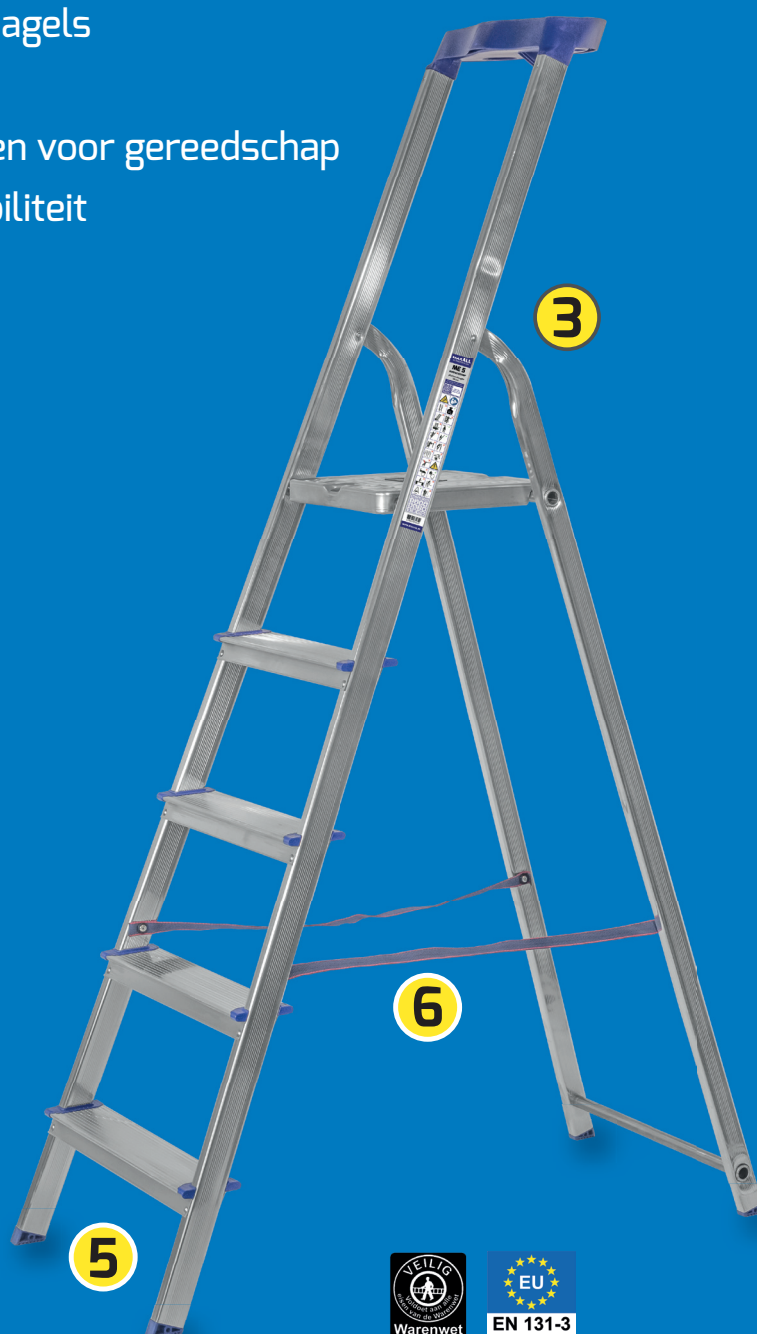

## BASIC-line huishoud bordestrap

### Specificaties

- 1 bordes 26x26 cm met inklapbeveiliging
- 2 traptrede 82 mm breed met popnagels
- 3 solide scharnieren
- 4 platform met emmerhaak en gaten voor gereedschap
- 5 antislipdoppen voor optimale stabiliteit
- 6 uitklapbeveiliging

type	aantal treden*	hoogte bordes (m)	werkhoogte (m)	gewicht (kg)
ME3	3	0,62	2,52	4,0
ME4	4	0,84	2,74	4,4
ME5	5	1,05	2,95	5,0
ME6	6	1,27	3,17	5,8
ME7	7	1,49	3,39	6,6
ME8	8	1,71	3,61	8,2

\* incl. bordes

Deze aluminium huishoudtrap voldoet aan de keuringen Warenwet draagbaar klimmaterieel en EN 131-3 (max. 150 kg).