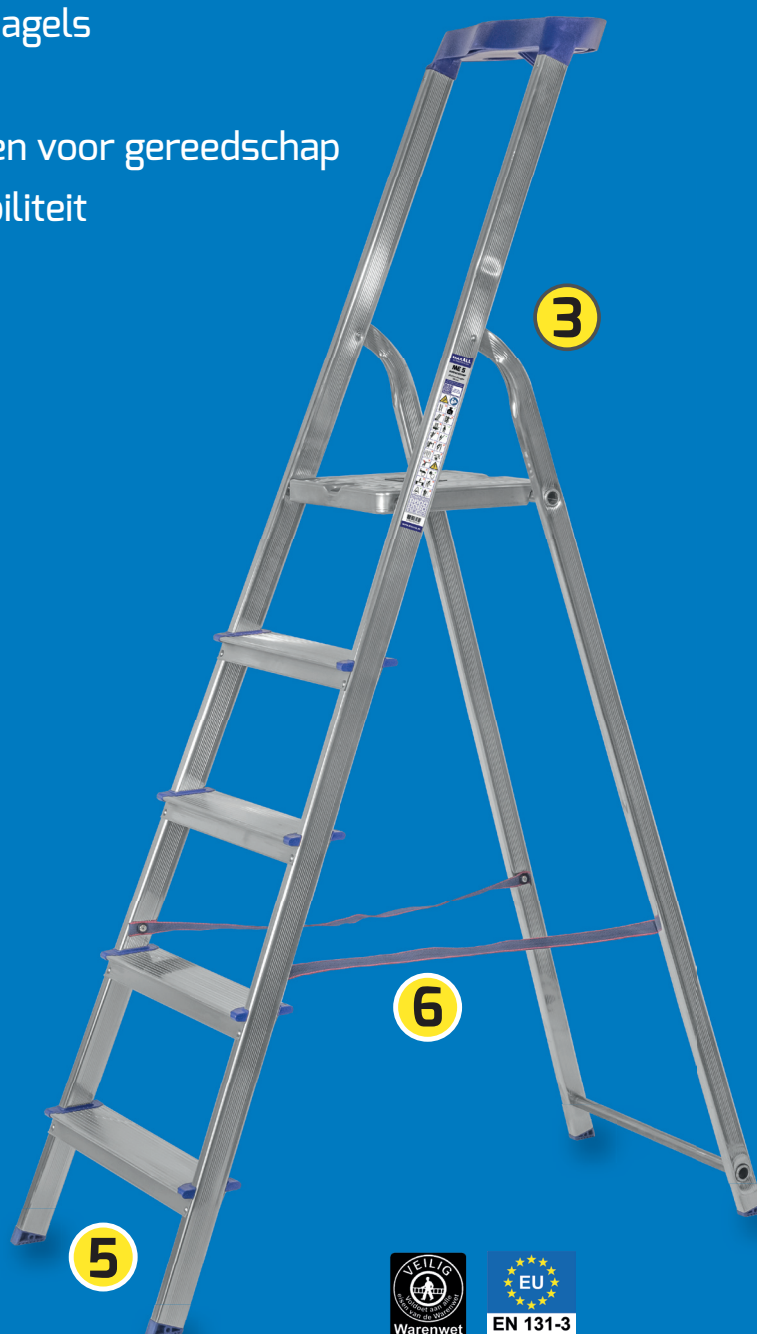

BASIC-line huishoud bordestrap

Specificaties

- 1 bordes 26x26 cm met inklapbeveiliging
- 2 traptrede 82 mm breed met popnagels
- 3 solide scharnieren
- 4 platform met emmerhaak en gaten voor gereedschap
- 5 antislipdoppen voor optimale stabiliteit
- 6 uitklapbeveiliging

type	aantal treden*	hoogte bordes (m)	werkhoogte (m)	gewicht (kg)
ME3	3	0,62	2,52	4,0
ME4	4	0,84	2,74	4,4
ME5	5	1,05	2,95	5,0
ME6	6	1,27	3,17	5,8
ME7	7	1,49	3,39	6,6
ME8	8	1,71	3,61	8,2

* incl. bordes

Deze aluminium huishoudtrap voldoet aan de keuringen Warenwet draagbaar klimmaterieel en EN 131-3 (max. 150 kg).