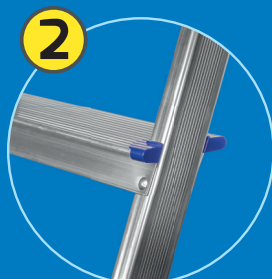

## BASIC-line huishoud bordestrap

### Specificaties

- 1 bordes 26x26 cm met inklapbeveiliging
- 2 traptrede 82 mm breed met popnagels
- 3 solide scharnieren
- 4 platform met emmerhaak en gaten voor gereedschap
- 5 antislipdoppen voor optimale stabiliteit
- 6 uitklapbeveiliging