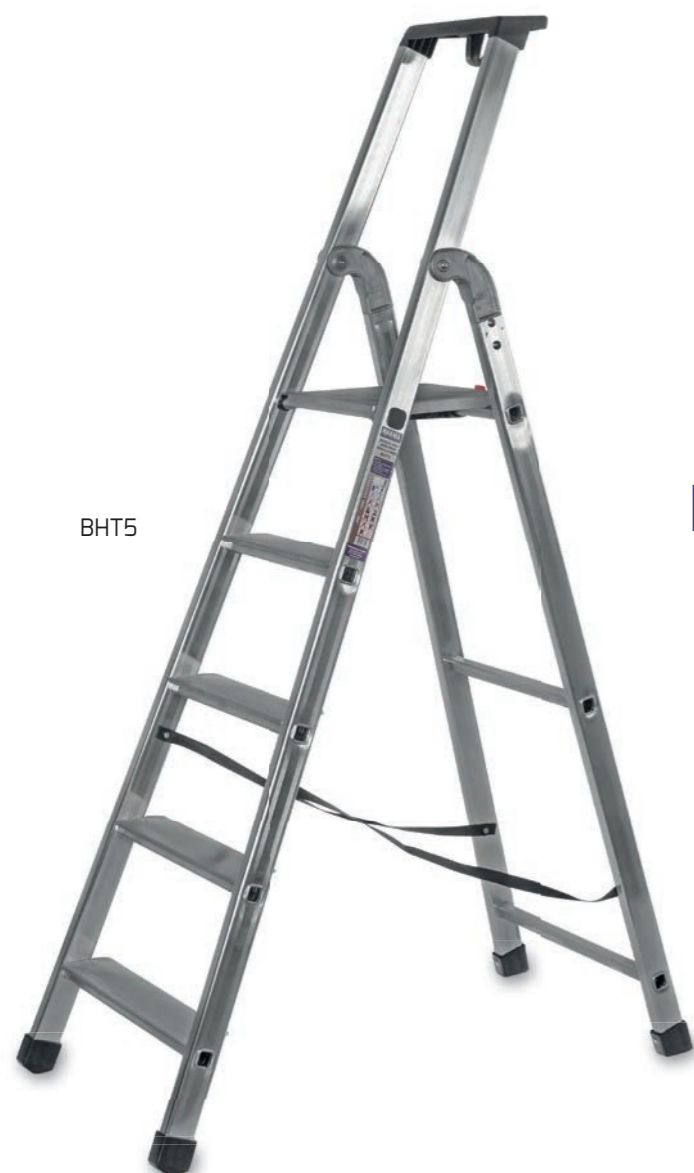

BORDESTRAPPEN SEMI-PROF

BHT5