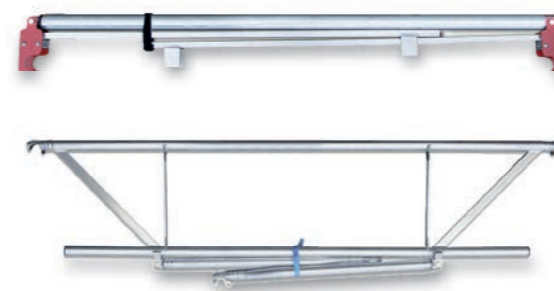

Voorloopleuning