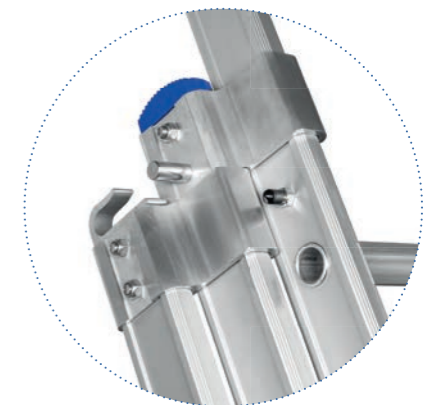

eigen productie

ergonomisch profiel

sport 40 mm

opsteekhaak met grendel

sportafstand 25 cm

reform- & uitschuifbeveiliging

EN 131-3

NEN 2484