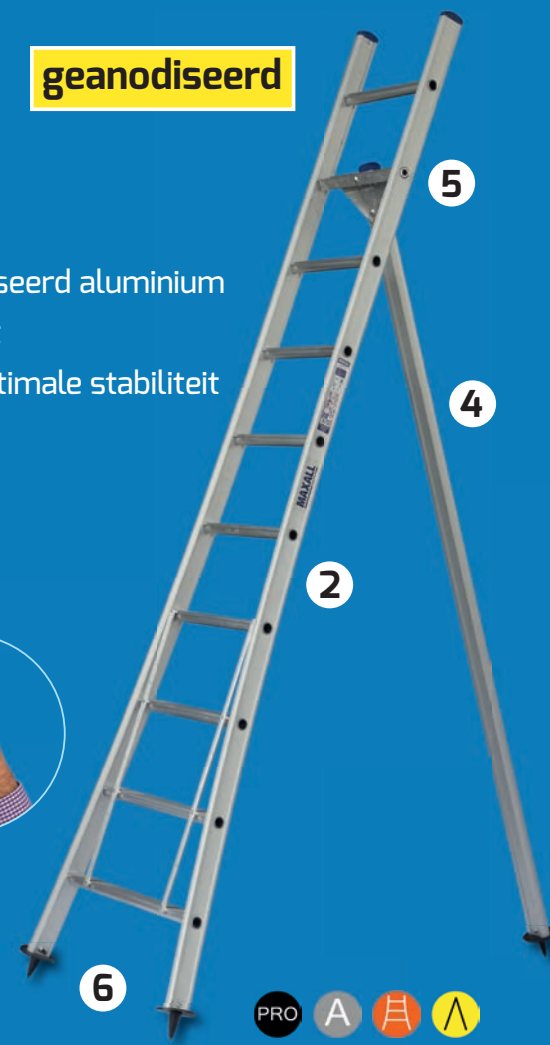

PRO-line opsteekladder 3-delig - recht

Specificaties

- ① sport 40 mm breed
- ② sportafstand 25 cm
- ③ ergonomisch profiel
- ④ vervaardigd van blank aluminium
- ⑤ incl. stabiliteitsbalk met antislipdoppen voor optimale stabiliteit
- ⑥ incl. toprollen

Let op: ladder is niet in A-stand te gebruiken

type	lengte in (m)	lengte uit (m)	werkhoopte (m)	gewicht (kg)
MO 3x14R	3,75	9,00	10,00	29,9

PRO-line driepoot ladder

Specificaties

geanodiseerd

- ① sport 40 mm breed
- ② sportafstand 25 cm
- ③ ergonomisch profiel
- ④ vervaardigd van geanodiseerd aluminium
- ⑤ scharnierende steunpoot
- ⑥ konische punten voor optimale stabiliteit

type	aantal sporten	lengte (m)	werkhoopte (m)	gewicht (kg)
MD 8C	8	2,25	3,25	9,0
MD 10C	10	2,75	3,75	10,0
MD 12C	12	3,25	4,25	11,0
MD 14C	14	3,75	4,75	12,5

PRO-line mobiele magazijntrap Easy

Specificaties