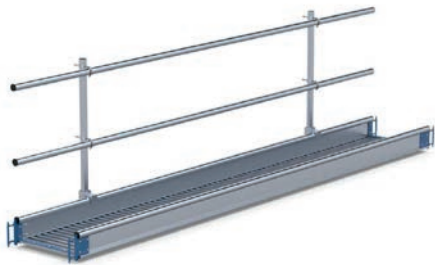

Werkbruggen en leuning

MW 4	werkbrug 4 m	gewicht 23 kg
MW 5	werkbrug 5 m	gewicht 32 kg
MW 6	werkbrug 6 m	gewicht 41 kg
MW 8	werkbrug 8 m	gewicht 50 kg
MW 4L	werkbrug leuning 4 m	
MW 5L	werkbrug leuning 5 m	
MW 6L	werkbrug leuning 6 m	
MW 8L	werkbrug leuning 8 m	

Losse haak t.b.v. werkbrug

MWH