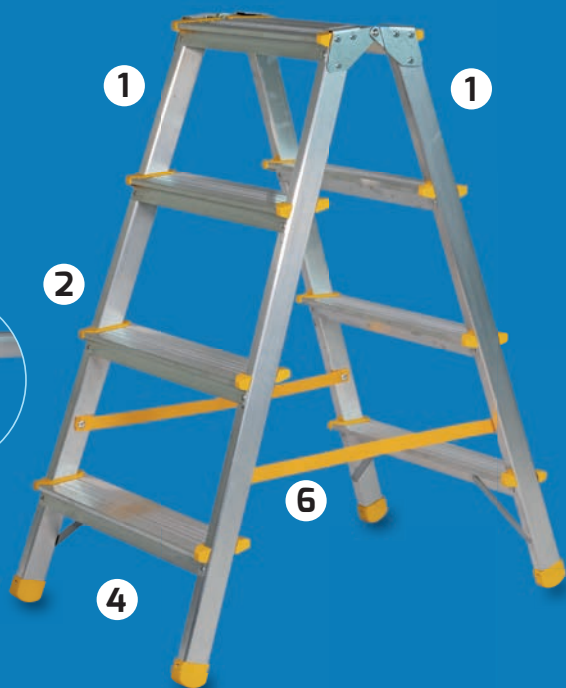

BASIC- line huishoud dubbeltrap

Specificaties

1. 1 aan beide zijden ooploopbaar
2. 2 traptrede 80 mm breed
3. 3 speciaal scharniersysteem
4. 4 antisliddoppen voor optimale stabiliteit
5. 5 verstevigde staanders
6. 6 uitklapbeveiliging

type	aantal treden*	hoogte plateau (m)	werkhogte (m)	gewicht (kg)
MD 2	2	0,40	2,20	1,8
MD 3	3	0,60	2,40	2,6
MD 4	4	0,82	2,62	3,4
MD 5	5	1,03	2,83	4,2
MD 6	6	1,25	3,05	5,1

* incl. plateau