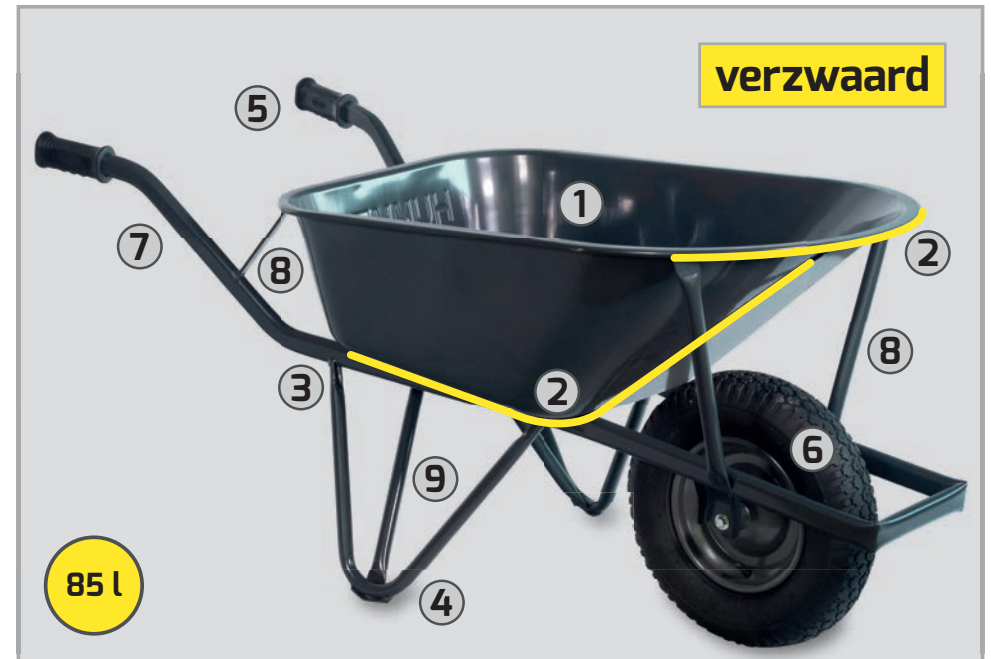

Bouw
normaal en middelzwaar gebruik

Gereedschap kruiwagen

Specificaties HG2

- ① **stalen** bak 90x50x43 cm
- ② afsluitbaar deksel met gasveer
- ③ volledig gelast frame van grijs gecoate **ovale** buis
- ④ slijtsloffen
- ⑤ **foam** handvatten
- ⑥ wiel met 4ply band, **metalen** velg, naaldlager en binnenband
- ⑦ juiste stand van het frame voor een optimale balans
- ⑧ extra frameversteving
- ⑨ handgreep
- ⑩ óók met **softwiel** (geel foam) verkrijgbaar

Bouw
zwaar gebruik

Gereedschap kruiwagen 2 wiel

Specificaties HG3

- ① **stalen** bak 90x50x43 cm
- ② afsluitbaar deksel met gasveer
- ③ volledig gelast frame van grijs gecoate **ovale** buis
- ④ slijtsloffen
- ⑤ **foam** handvatten
- ⑥ wielen met 4ply band, **metalen** velg, naaldlager en binnenband
- ⑦ juiste stand van het frame voor een optimale balans
- ⑧ extra frameversteving
- ⑨ handgreep
- ⑩ óók met **softwielen** (geel foam) verkrijgbaar

Bouw
zwaar gebruik

Bouwkruiwagen ovale buis

Specificaties HS085

- ① **stalen** rondneus **bak** van 85 liter
- ② volledig gelast frame van grijs gecoate **ovale** buis
- ③ slijtsloffen
- ④ **foam** handvatten
- ⑤ wiel met 4ply band, **metalen** velg, kogellagers en binnenband
- ⑥ juiste stand van het frame voor een optimale balans
- ⑦ extra ondersteuning van de bak aan de achterzijde
- ⑧ extra voetversteving
- ⑨ óók met **softwiel** (geel foam) verkrijgbaar

Bouw
zwaar gebruik

Bouwkruiwagen ovale buis

Specificaties HS085Z

- ① **stalen** rondneus **bak** van 85 liter
- ② **extra stalen bodemplaat** en **verzwaarde neus**
- ③ volledig gelast frame van grijs gecoate **ovale** buis
- ④ slijtsloffen
- ⑤ **foam** handvatten
- ⑥ wiel met 4ply band, **metalen** velg, kogellagers en binnenband
- ⑦ juiste stand van het frame voor een optimale balans
- ⑧ optimale ondersteuning van de bak
- ⑨ extra voetversteving
- ⑩ óók met **softwiel** (geel foam) verkrijgbaar