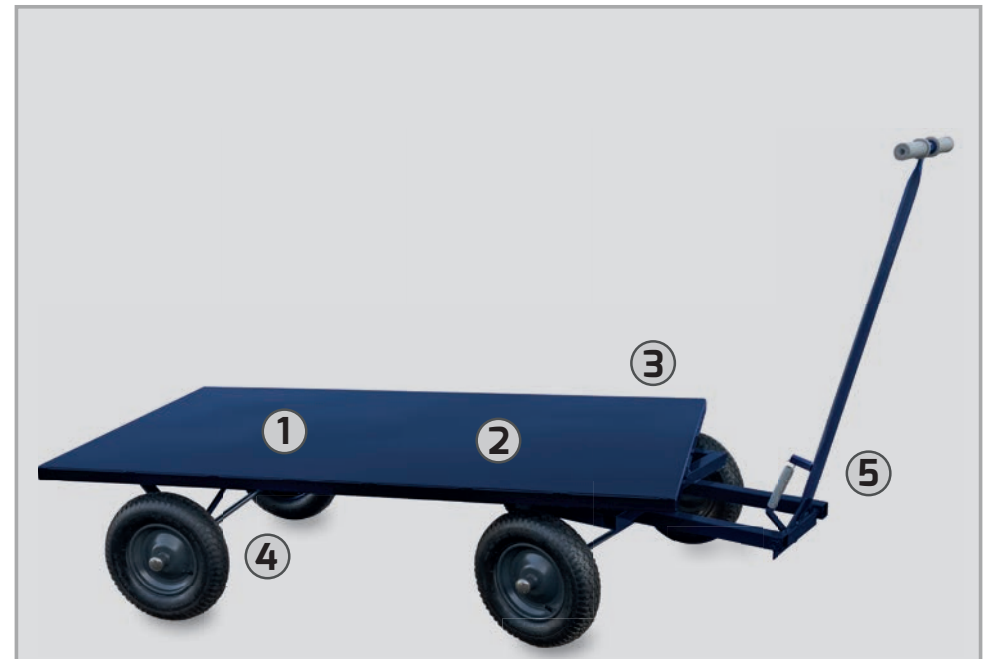

Transportwagen BASIC