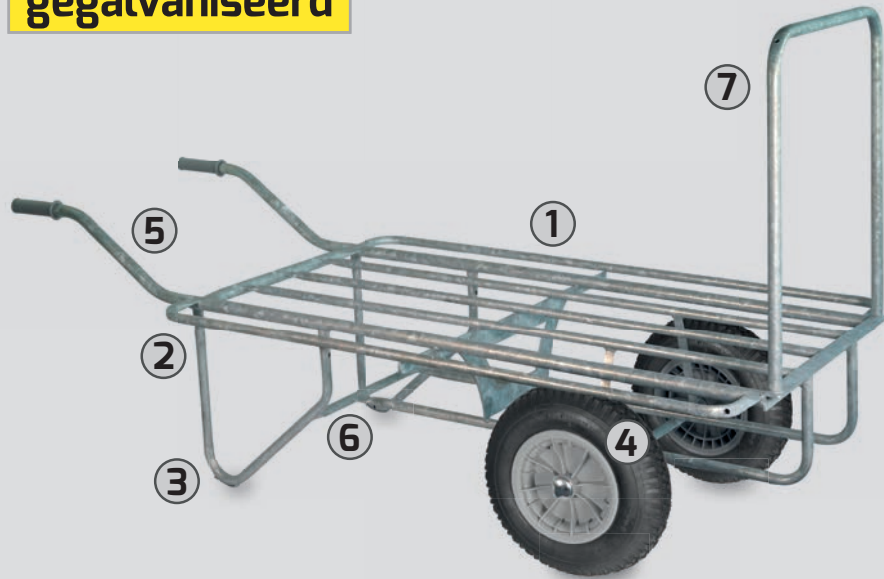

Ramenwagen 2 wiel

gegalvaniseerd

Specificaties AKR2WIEL

- ① laadoppervlak 140x92 cm
- ② volledig gelast frame van gegalvaniseerde **ronde** buis
- ③ slijtsloffen
- ④ wielen met 4ply band, **kunststof** velg, kogellagers en binnenband
- ⑤ juiste stand van het frame voor een optimale balans
- ⑥ extra frameversteving
- ⑦ verwijderbare beugel
- ⑧ óók met **softwielen** (grijs foam) verkrijgbaar

Ramenwagens
zwaar gebruik