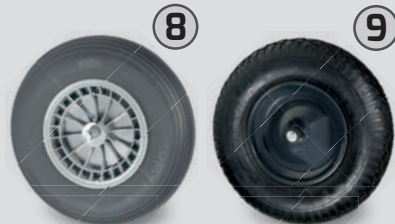

Kruiwagen ronde buis

gegalvaniseerd

Specificaties HS85G

- ① **gegalvaniseerde** rondneus bak van 85 liter
- ② volledig gelast frame van gegalvaniseerde **ronde** buis
- ③ slijtsloffen
- ④ wiel met 4ply band, **kunststof** velg, kogellagers en binnenband
- ⑤ juiste stand van het frame voor een optimale balans
- ⑥ extra ondersteuning van de bak aan de achterzijde
- ⑦ extra frameversteving
- ⑧ óók met **softwiel** (grijs foam) verkrijgbaar
- ⑨ óók met **metalen velg** verkrijgbaar

Landbouw & Groene sector
zwaar gebruik

Kruiwagen ovale buis

gegalvaniseerd

Specificaties HS0120G

- ① **gegalvaniseerde** rondneus bak van 120 liter
- ② volledig gelast frame van gegalvaniseerde **ovale** buis
- ③ slijtsloffen
- ④ **foam** handvatten
- ⑤ wiel met 4ply band, **metalen** velg, kogellagers en binnenband
- ⑥ juiste stand van het frame voor een optimale balans
- ⑦ extra ondersteuning van de bak aan de achterzijde
- ⑧ extra voetversteving
- ⑨ óók met **softwiel** (geel foam) verkrijgbaar

Landbouw & Groene sector
zwaar gebruik