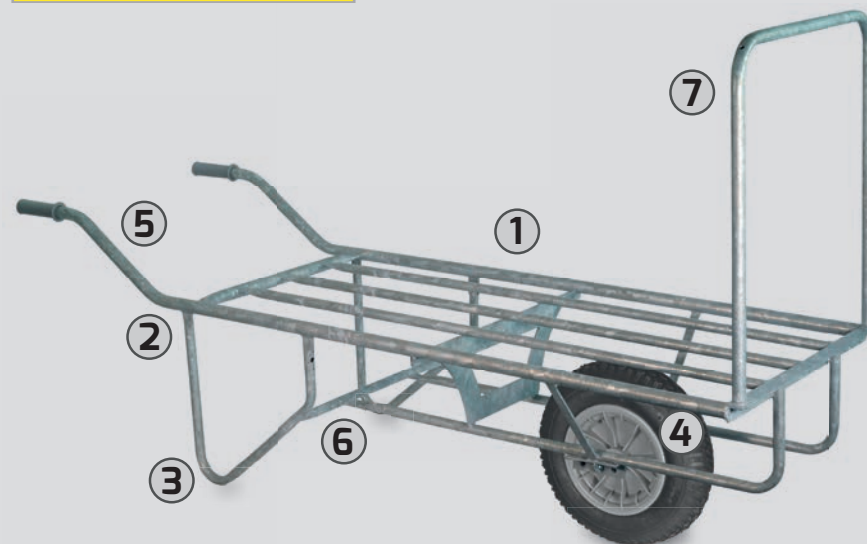

Ramenwagen

gegalvaniseerd

Specificaties AKR1WIEL

- ① laadoppervlak 140x62 cm
- ② volledig gelast frame van gegalvaniseerde **ronde** buis
- ③ slijtsloffen
- ④ wiel met 4ply band, **kunststof** velg, kogellagers en binnenband
- ⑤ juiste stand van het frame voor een optimale balans
- ⑥ extra frameversteving
- ⑦ verwijderbare beugel
- ⑧ óók met **softwiel** (grijs foam) verkrijgbaar

Ramenwagens
zwaar gebruik