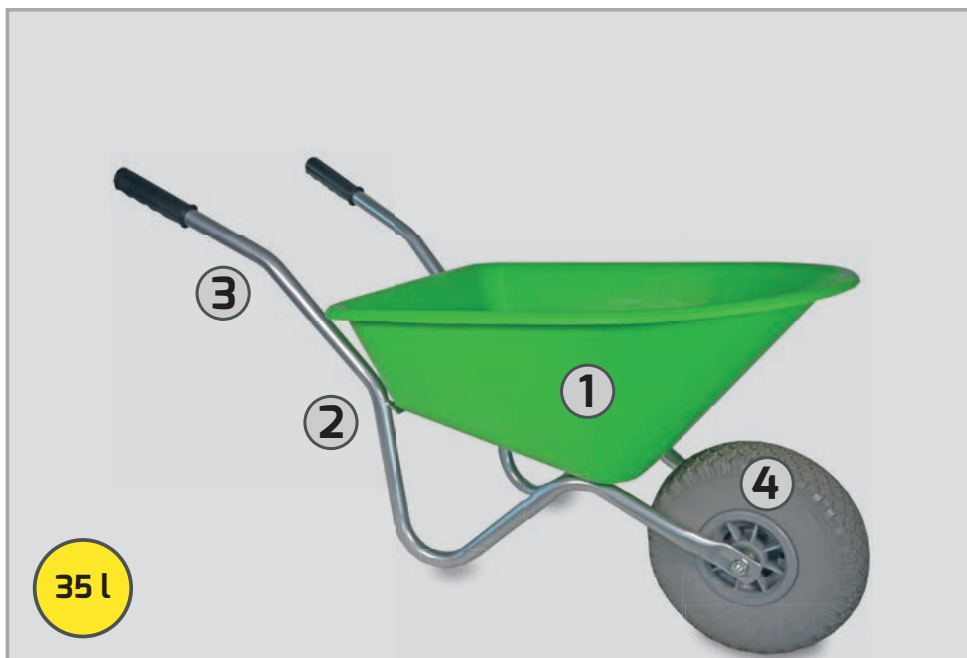

*óók leverbaar met kunststof PP bak in 4 kleuren

Klus & Tuin
normaal gebruik

Klus/tuin kruiwagen BASIC

Specificaties H1V85C

- ① **verzinkte** bak van 85 liter met rechte neus*
 - ② volledig gelast frame van groen gecoate **ronde** buis
 - ③ wiel met 2ply band, **kunststof** velg, naaldlager en binnenband
 - ④ juiste stand van het frame voor een optimale balans
- *óók leverbaar met groene kunststof PP bak van 80 en 100 liter

Klus & Tuin
licht gebruik

Kinderkruiwagen

Specificaties HK115-serie

- ① kunststof bak van **35 liter**
- ② stevig frame van grijs gecoate metalen buis
- ③ juiste stand van het frame voor kinderen
- ④ wiel 300x4 met **kunststof** velg en **grijze foamband** (anti-lek wiel)
*leverbaar in groen, geel en limegroen