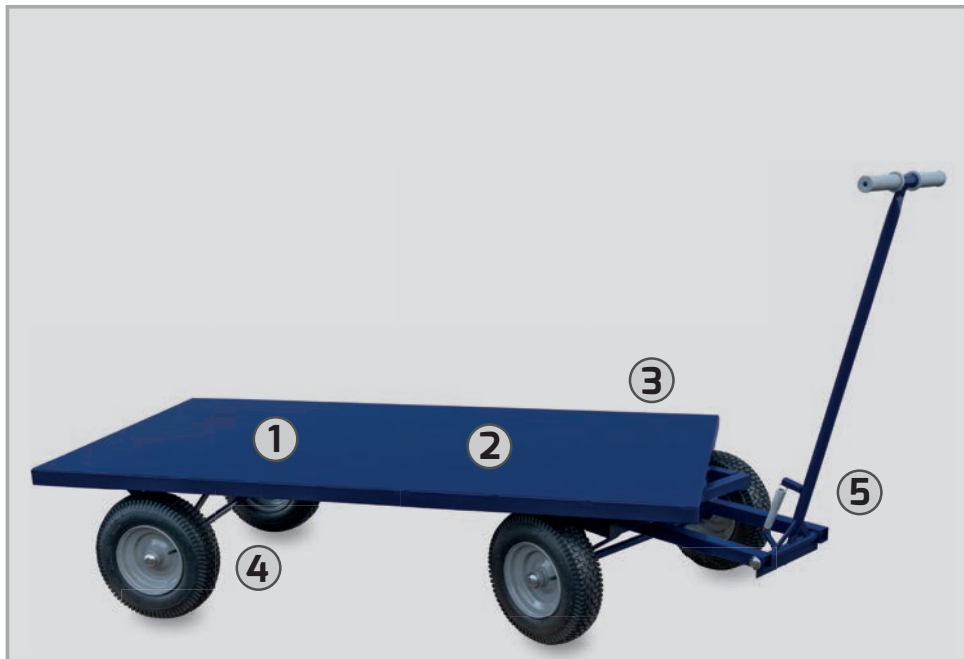

Transportwagen PRO