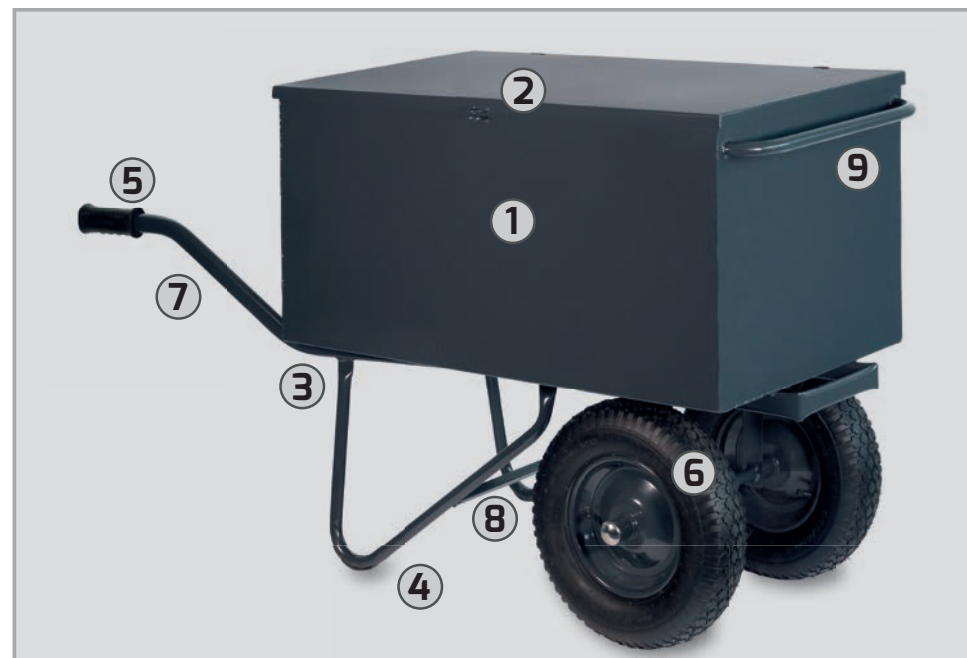

HUMMER
WANT TO WORK

KRUIWAGENS & TRANSPORT

Stratenmakers kruiwagen

Specificaties HG100

- ① slagvaste kunststof HDPE bak van 90 liter
- ② volledig gelast frame van grijs gecoate **ovale** buis
- ③ slijtsloffen
- ④ **foam** handvatten
- ⑤ wiel met 4ply band, **metalen** velg, kogellagers en binnenband
- ⑥ juiste stand van het frame voor een optimale balans
- ⑦ optimale ondersteuning van de bak
- ⑧ extra voetversteving
- ⑨ óók met **softwiel** (geel foam) verkrijgbaar

Bouw
extra zwaar gebruik

Bouwkruiwagen BASIC

Specificaties H1G100

- ① slagvaste kunststof HDPE bak van 100 liter
- ② gemonteerd frame van verzinkte **ronde** buis
- ③ slijtsloffen
- ④ wiel met 4ply band, **kunststof** velg, kogellagers en binnenband
- ⑤ juiste stand van het frame voor een optimale balans
- ⑥ extra ondersteuning van de bak aan de achterzijde
- ⑦ extra frameversteving
- ⑧ óók met **softwiel** (grijs foam) verkrijgbaar

Bouw
normaal en middelzwaar gebruik

Gereedschap kruiwagen

Specificaties HG2

- ① **stalen** bak 90x50x43 cm
- ② afsluitbaar deksel met gasveer
- ③ volledig gelast frame van grijs gecoate **ovale** buis
- ④ slijtsloffen
- ⑤ **foam** handvatten
- ⑥ wiel met 4ply band, **metalen** velg, naaldlager en binnenband
- ⑦ juiste stand van het frame voor een optimale balans
- ⑧ extra frameversteving
- ⑨ handgreep
- ⑩ óók met **softwiel** (geel foam) verkrijgbaar

Bouw
zwaar gebruik

Gereedschap kruiwagen 2 wiel

Specificaties HG3

- ① **stalen** bak 90x50x43 cm
- ② afsluitbaar deksel met gasveer
- ③ volledig gelast frame van grijs gecoate **ovale** buis
- ④ slijtsloffen
- ⑤ **foam** handvatten
- ⑥ wielen met 4ply band, **metalen** velg, naaldlager en binnenband
- ⑦ juiste stand van het frame voor een optimale balans
- ⑧ extra frameversteving
- ⑨ handgreep
- ⑩ óók met **softwielen** (geel foam) verkrijgbaar