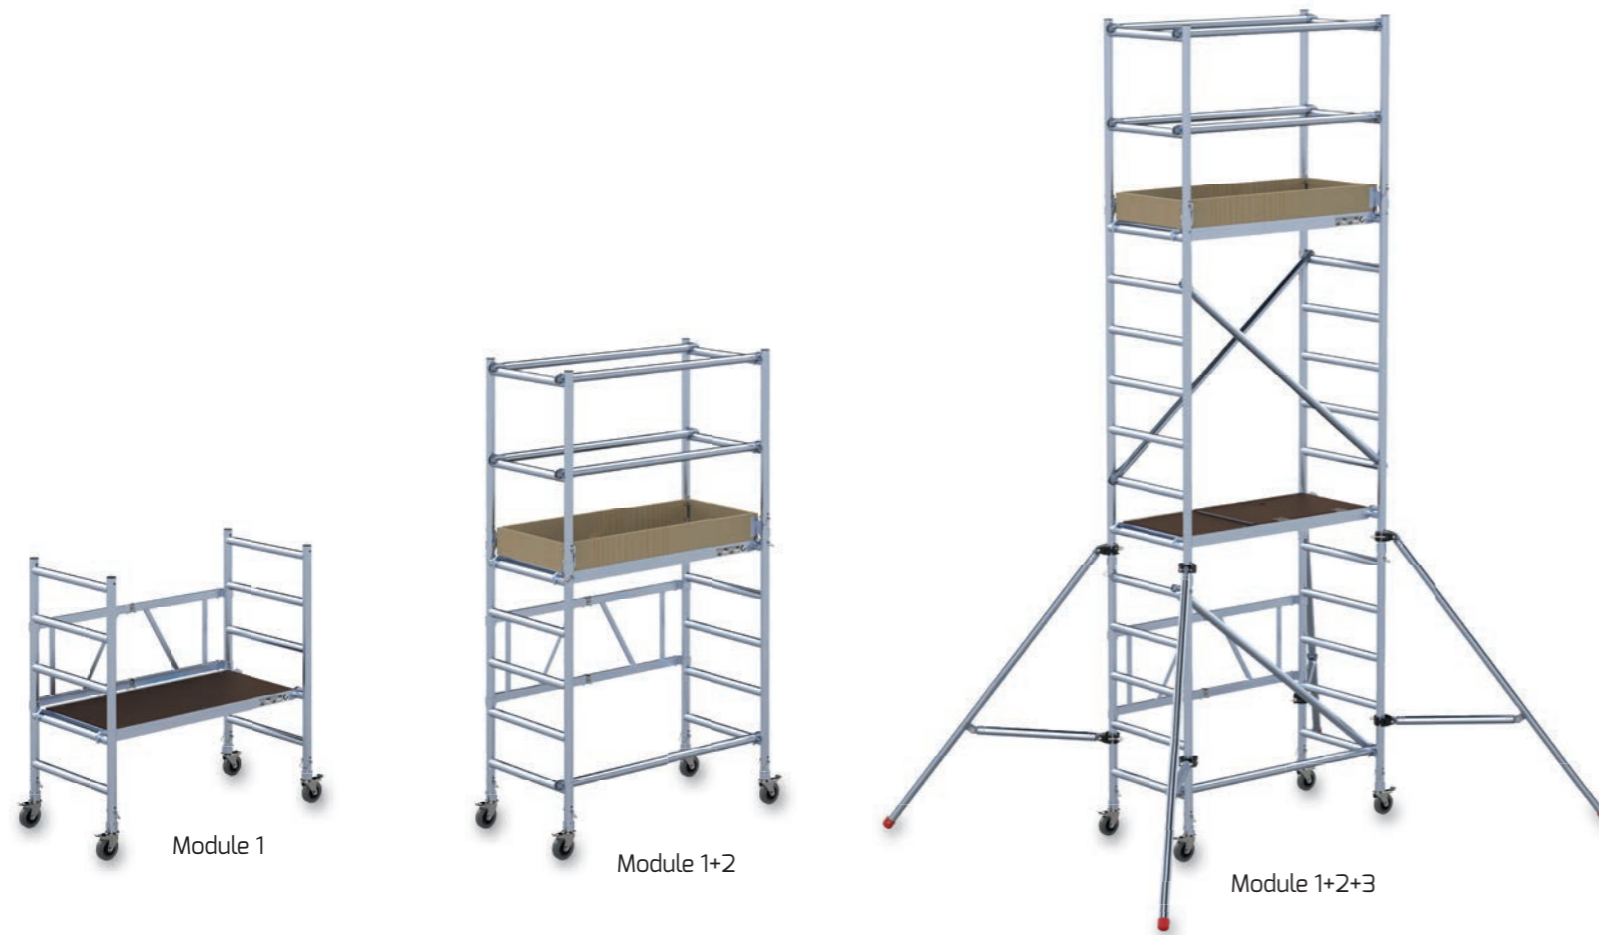

VOUWSTEIGERS COMPACT

MAXALL

Vouwsteigers compact 75x150 cm

module		1	2	3	4		
artikelnr.		PJ 31	PJ 32	PJ 33	PJ 34		
platformhoogte		1,3 m	1,8 m	3,8 m	4,1 m		
werkhogte		3,0 m	3,5 m	5,5 m	5,8 m		
PJ 5F	Vouwsteiger frame 75x150 cm	1				8719874602075	
PJC 150H	Horizontaal schoor 150 cm		5		1	8719874602082	
PJC 150D	Diagonaal schoor 150 cm			3	3	8719874602099	
PJ 125W	Kamersteiger wiel 125 mm	4				8718781562328	
PJ 150PH	Platform met luik 150 cm	1		1	1	8719874602105	
PJ 075G2	Kopleuning 75-50-2		2			8718781560263	
PJ 0757	Opbouwframe 75-28-7			2	2	8718781560249	
PJC 200T	Stabilisator 200 cm			4		8718781562038	
PJ 51	Koppelstuk		4			8719874602112	
PJ 075/150TH	Kantplankset hout 75x150 cm		1			8719874602129	
PJ 001G	Borgclip	4	8	4	4	8718781560645	