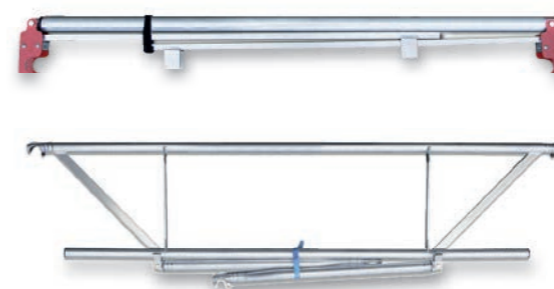

Voorloopleuning