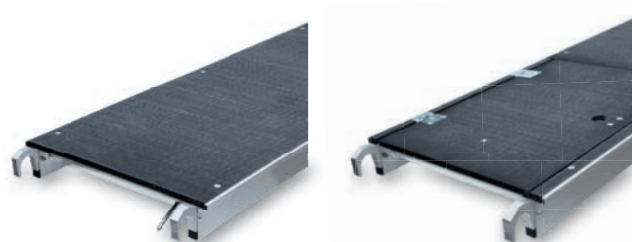

PJ 150PH	150 cm	met luik		8719874602105
PJ 185P	185 cm			8718781560287
PJ 185PH	185 cm	met luik		8718781561604
PJ 245P	245 cm			8718781560058
PJ 245PH	245 cm	met luik		8718781560041
PJ 305P	305 cm			8718781560294
PJ 305PH	305 cm	met luik		8718781560317

Kantplanken set