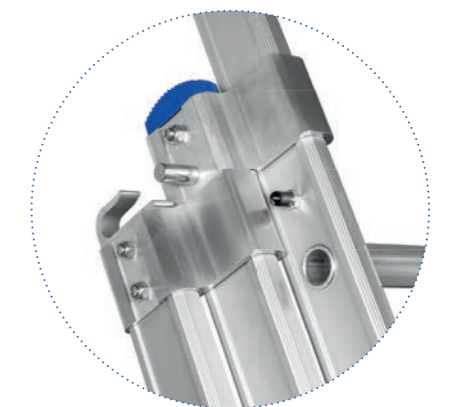

ergonomisch profiel

sport 40 mm

opsteekhaak met grendel

sportafstand 25 cm

reform- & uitschuifbeveiliging

EN 131-3

NEN 2484

ENKELE LADDERS RECHT