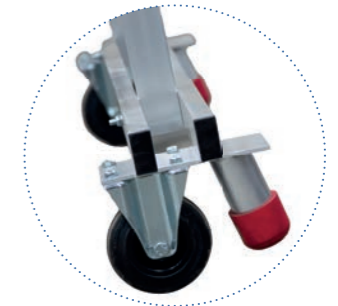

MAGAZIJNTRAPPEN EASY