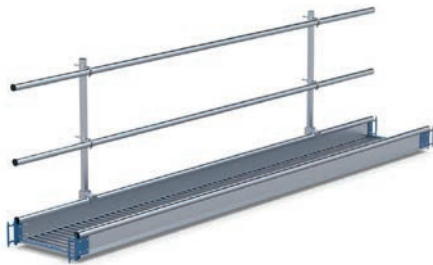

Werkbruggen en leuningen

MW 4	werkbrug 4 m	gewicht 23 kg
MW 5	werkbrug 5 m	gewicht 32 kg
MW 6	werkbrug 6 m	gewicht 41 kg
MW 8	werkbrug 8 m	gewicht 50 kg
MW 4L	werkbrug leuning 4 m	
MW 5L	werkbrug leuning 5 m	
MW 6L	werkbrug leuning 6 m	
MW 8L	werkbrug leuning 8 m	

Losse haak t.b.v. werkbrug

MWH