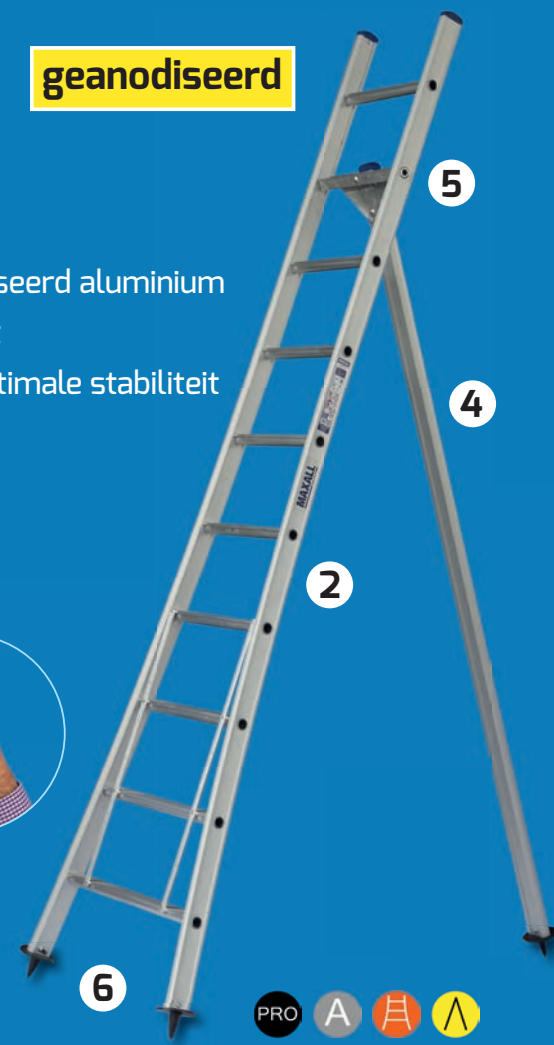

PRO-line opsteekladder 3-delig - recht

Specificaties

- ① sport 40 mm breed
- ② sportafstand 25 cm
- ③ ergonomisch profiel
- ④ vervaardigd van blank aluminium
- ⑤ incl. stabiliteitsbalk met antislipdoppen voor optimale stabiliteit
- ⑥ incl. toprollen

Let op: ladder is niet in A-stand te gebruiken

type	lengte in (m)	lengte uit (m)	werkhoopte (m)	gewicht (kg)
MO 3x14R	3,75	9,00	10,00	29,9

PRO-line driepoot ladder

Specificaties

geanodiseerd

- ① sport 40 mm breed
- ② sportafstand 25 cm
- ③ ergonomisch profiel
- ④ vervaardigd van geanodiseerd aluminium
- ⑤ scharnierende steunpoot
- ⑥ konische punten voor optimale stabiliteit

type	aantal sporten	lengte (m)	werkhoopte (m)	gewicht (kg)
MD 8C	8	2,25	3,25	9,0
MD 10C	10	2,75	3,75	10,0
MD 12C	12	3,25	4,25	11,0
MD 14C	14	3,75	4,75	12,5

PRO-line mobiele magazijntrap Easy

Specificaties