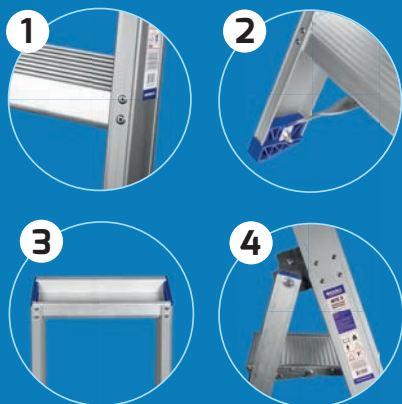

PRO-line industriële bordestrap

Specificaties

1. 1 treden 83 mm breed met dubbele popnagels
2. 2 verstevigde staanders
3. 3 handig gereedschapsbakje
4. 4 metalen bordes en scharnieren
5. 5 vervaardigd van geanodiseerd aluminium
6. 6 antislipdoppen voor optimale stabiliteit

type	aantal treden*	hoogte bordes (m)	werkhoogte (m)	gewicht (kg)
MTE 3	3	0,75	2,55	6,6
MTE 4	4	1,00	2,80	7,9
MTE 5	5	1,25	3,05	9,4
MTE 6	6	1,50	3,30	10,6
MTE 7	7	1,75	3,55	11,7
MTE 8	8	2,00	3,80	12,5
MTE 10	10	2,50	4,30	14,9
MTE 12	12	3,00	4,80	17,1

*aantal treden is incl. bordes

PRO-line industriële dubbeltrap met wegklapbare beugel*

Specificaties

1. 1 treden 83 mm breed met dubbele popnagels
2. 2 verstevigde staanders
3. 3 eenvoudig wegklapbare beugel (behalve MTD2)
4. 4 metalen spreidbeveiliging
5. 5 vervaardigd van geanodiseerd aluminium
6. 6 antislipdoppen voor optimale stabiliteit
7. 7 compact opruimen