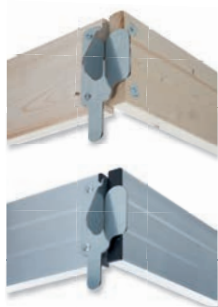

PJ 075G2	75 cm breed
PJ1 35G2	135 cm breed

Platforms

PJ 150PH	150 cm	met luik
PJ 185P	185 cm	
PJ 185PH	185 cm	met luik
PJ 245P	245 cm	
PJ 245PH	245 cm	met luik
PJ 305P	305 cm	
PJ 305PH	305 cm	met luik

Kantplanken set