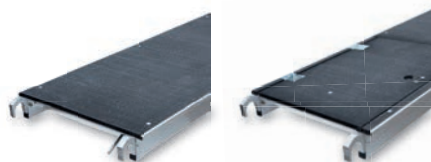

PJ 075G2	75 cm breed
PJ1 35G2	135 cm breed

Platforms

PJ 150PH	150 cm	met luik
PJ 185P	185 cm	
PJ 185PH	185 cm	met luik
PJ 245P	245 cm	
PJ 245PH	245 cm	met luik
PJ 305P	305 cm	
PJ 305PH	305 cm	met luik

Kantplanken set