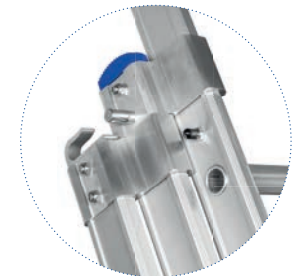

opsteekhaak met grendel

sportafstand 25 cm

reform- & uitschuifbeveiliging

PRO-line enkele ladder recht

Specificaties

- 1 sport 40 mm breed
- 2 sportafstand 25 cm
- 3 ergonomisch profiel
- 4 vervaardigd van blank aluminium
- 5 antislipdoppen voor optimale stabiliteit
- 6 MR14 t/m MR28 is incl. stabiliteitsbalk