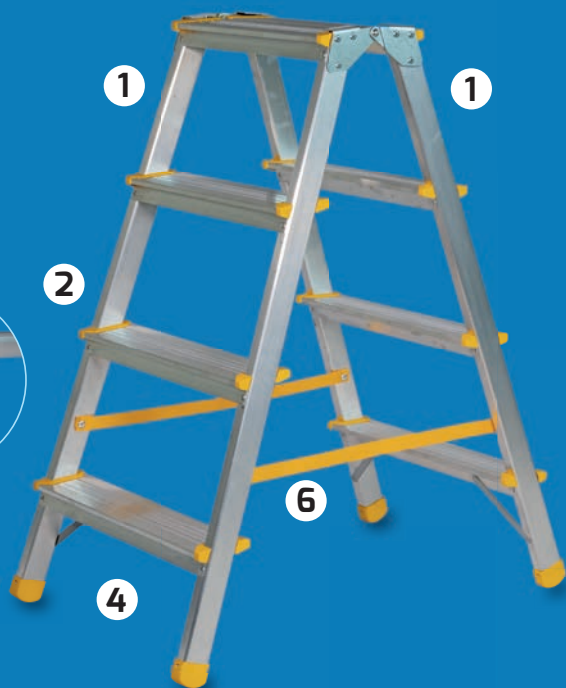

BASIC- line huishoud dubbeltrap

Specificaties

1. 1 aan beide zijden oploopbaar
2. 2 traptrede 80 mm breed
3. 3 speciaal scharniersysteem
4. 4 antisliddoppen voor optimale stabiliteit
5. 5 verstevigde staanders
6. 6 uitklapbeveiliging

type	aantal treden*	hoogte plateau (m)	werkhogte (m)	gewicht (kg)
MD 2	2	0,40	2,20	1,8
MD 3	3	0,60	2,40	2,6
MD 4	4	0,82	2,62	3,4
MD 5	5	1,03	2,83	4,2
MD 6	6	1,25	3,05	5,1

* incl. plateau