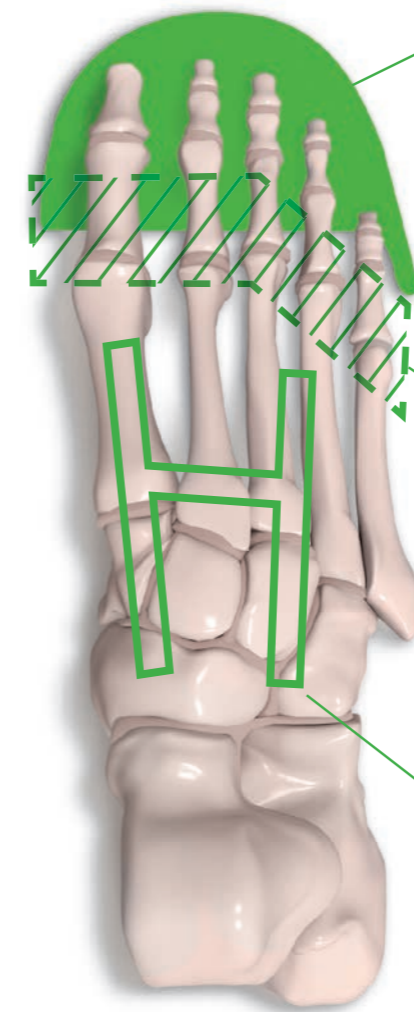

Uitleg Baak® Go&relax Systeem

1. Asymmetrische neus

De gebogen BAAK® Flexneus zorgt voor een functionele buiging van de teengewrichten en dus voor een 'relaxte' manier van lopen.

2. Biomechanisch geoptimaliseerde Flexzone

De voetvriendelijke BAAK® Flexzone in de loopzool maakt de natuurlijke en functionele buiging van alle teengewrichten mogelijk.

3. Biomechanisch H-koppelingselement

Het BAAK® H-koppelingselement geïntegreerd in de zool verbindt dynamisch de voorvoet met de hielpartij, ondersteunt de juiste positie van de tenen en zorgt voor stabiliteit en controle.