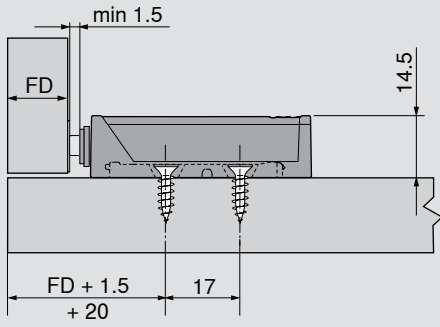

i

i

i

TIP-ON

 **blum**

i

i

Julius Blum GmbH
Beschlägefabrik
6973 Höchst, Austria
Tel.: +43 5578 705-0
Fax: +43 5578 705-44
E-Mail: info@blum.com
www.blum.com