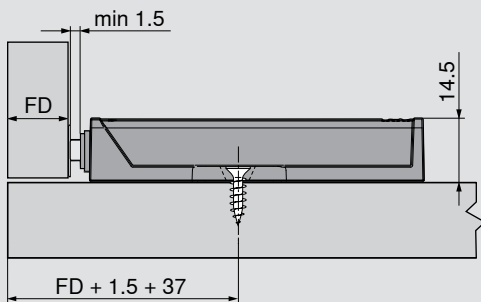

i

i

i

TIP-ON

 **blum**

i

i

Julius Blum GmbH
Beschlägefabrik
6973 Höchst, Austria
Tel.: +43 5578 705-0
Fax: +43 5578 705-44
E-Mail: info@blum.com
www.blum.com