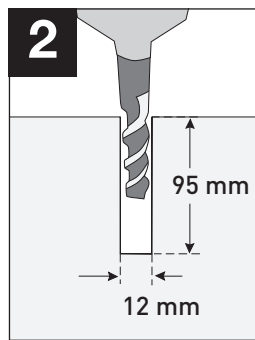

# Montageanleitung Geländer-Tür für Rammschutz-Geländer Hybrid

WM 1601