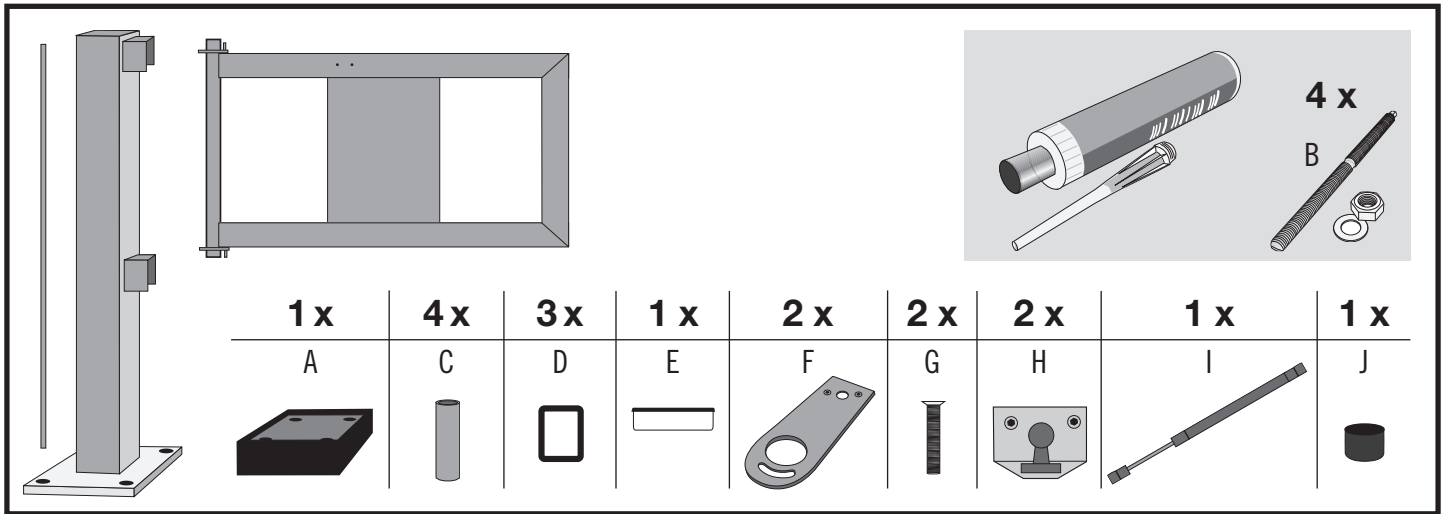

# Montageanleitung Geländer-Tür für Rammschutz-Geländer Hybrid

WM 1601