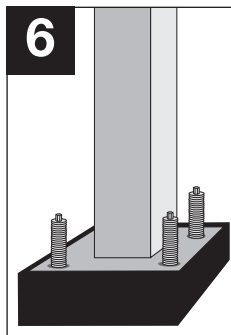

# Montageanleitung Geländer-Tür für Rammschutz-Geländer Hybrid

WM 1601