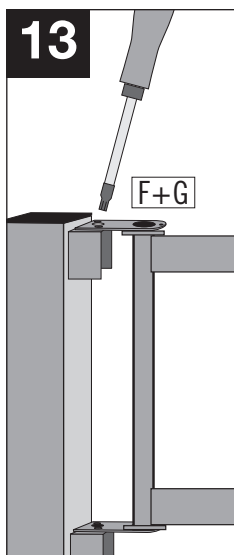

# Montageanleitung Geländer-Tür für Rammschutz-Geländer Hybrid

WM 1601