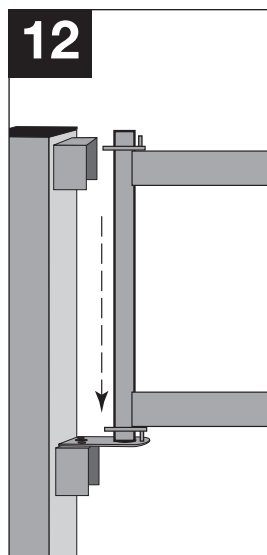

# Montageanleitung Geländer-Tür für Rammschutz-Geländer Hybrid

WM 1601