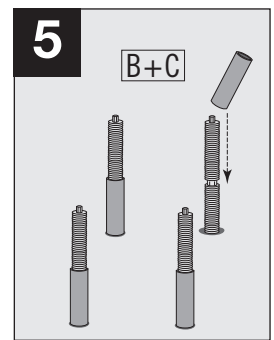

# Montageanleitung Geländer-Tür für Rammschutz-Geländer Hybrid

WM 1601