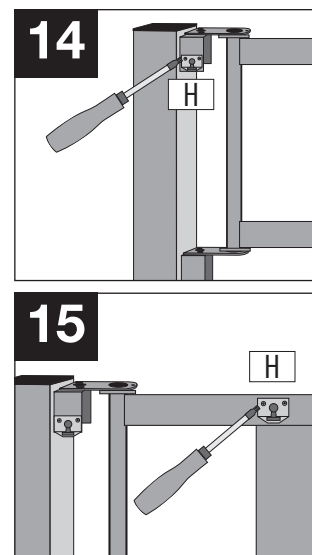

# Montageanleitung Geländer-Tür für Rammschutz-Geländer Hybrid

WM 1601