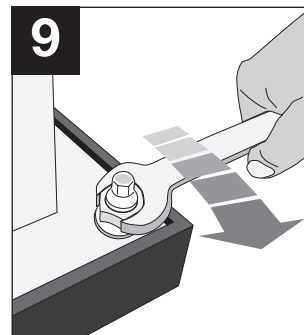

# Montageanleitung Geländer-Tür für Rammschutz-Geländer Hybrid

WM 1601