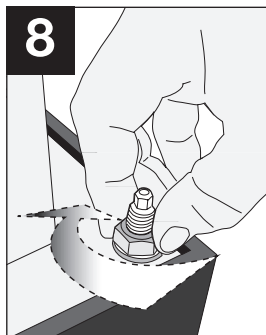

# Montageanleitung Geländer-Tür für Rammschutz-Geländer Hybrid

WM 1601