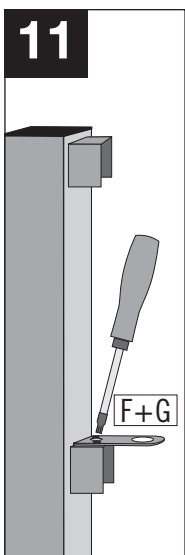

# Montageanleitung Geländer-Tür für Rammschutz-Geländer Hybrid

WM 1601