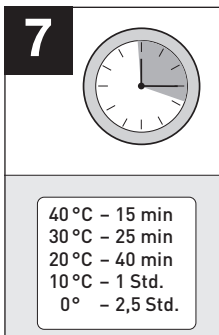

# Montageanleitung Geländer-Tür für Rammschutz-Geländer Hybrid

WM 1601