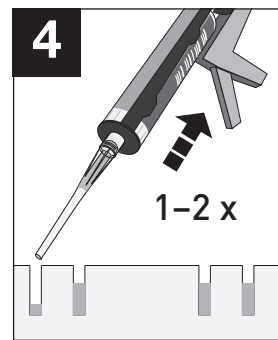

# Montageanleitung Geländer-Tür für Rammschutz-Geländer Hybrid

WM 1601