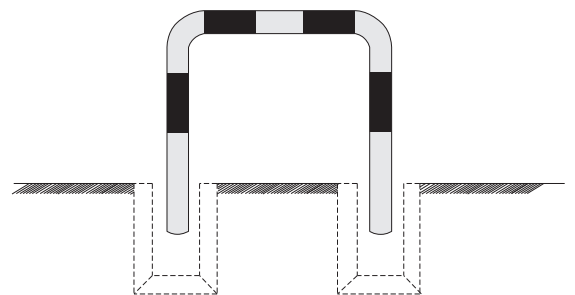

# Montageanleitung\*

## BLACK BULL Rammschutz-Bügel

**Variante zum Einbetonieren (40 x 40 x 60 cm)**

\*Bitte lesen und aufbewahren!

WM 1407