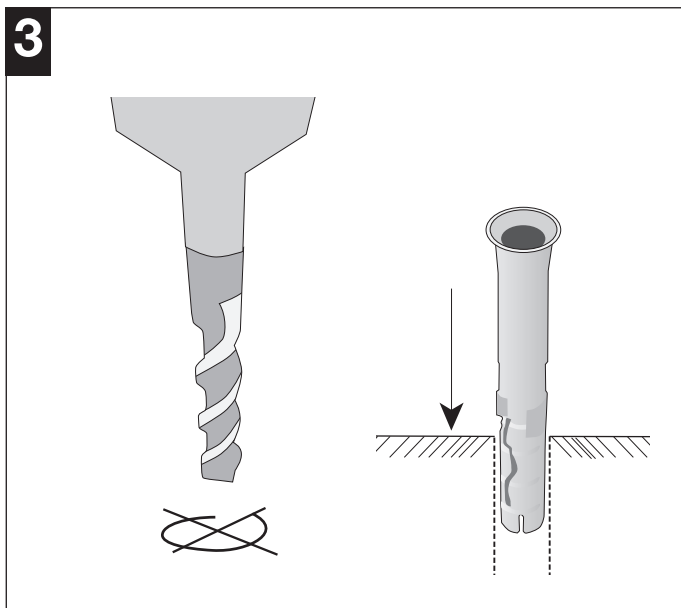

# Montageanleitung\*

## BLACK BULL Rammschutz-Bügel

**Variante zum Einbetonieren (40 x 40 x 60 cm)**

\*Bitte lesen und aufbewahren!

WM 1407