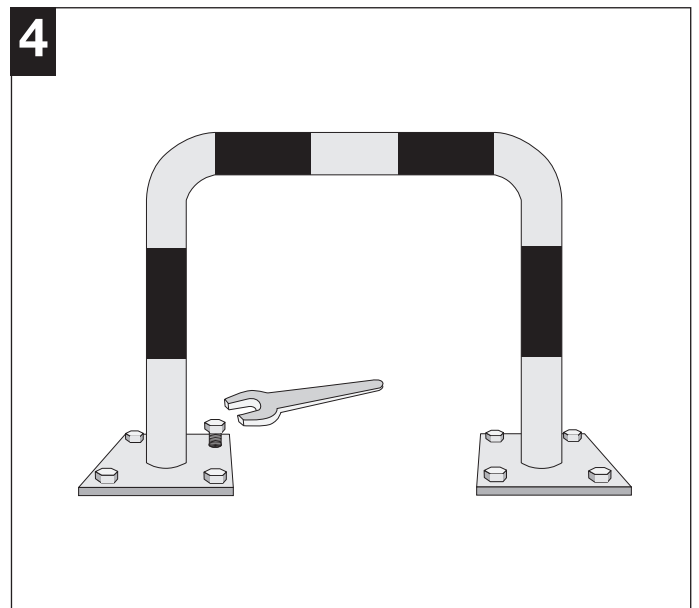

## BLACK BULL Rammschutz-Bügel

**Variante zum Einbetonieren (40 x 40 x 60 cm)**

\*Bitte lesen und aufbewahren!

WM 1407