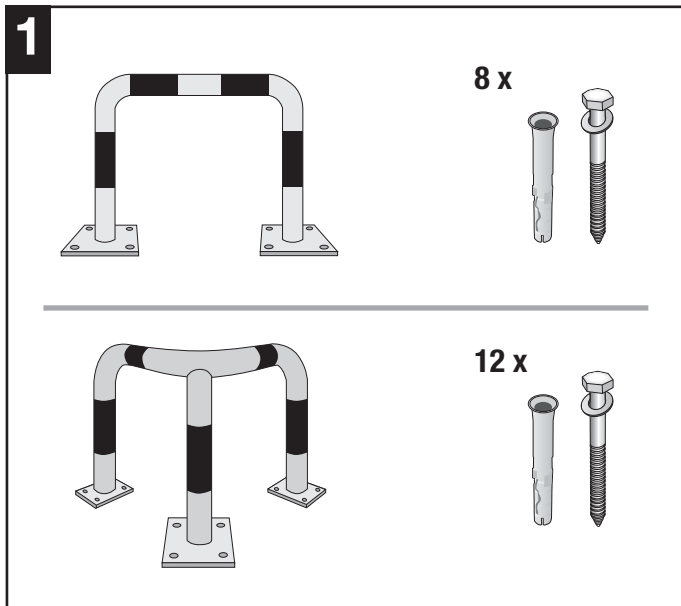

# Montageanleitung\*

## BLACK BULL Rammschutz-Bügel

**Variante zum Einbetonieren (40 x 40 x 60 cm)**

\*Bitte lesen und aufbewahren!

WM 1407