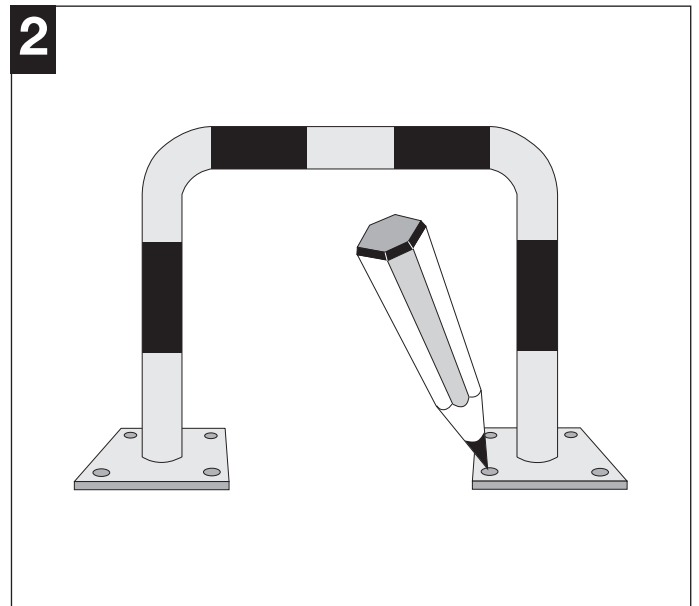

## BLACK BULL Rammschutz-Bügel

**Variante zum Einbetonieren (40 x 40 x 60 cm)**

\*Bitte lesen und aufbewahren!

WM 1407