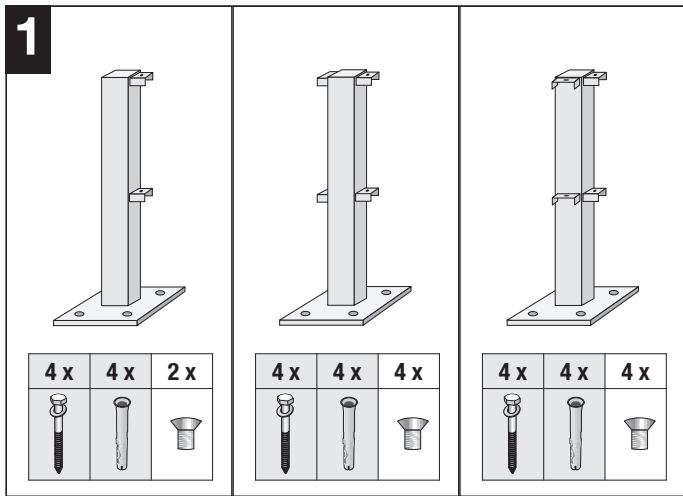

# Montageanleitung\*

## BLACK BULL Rammschutz-Geländer

\*Bitte lesen und aufbewahren!

WM1408