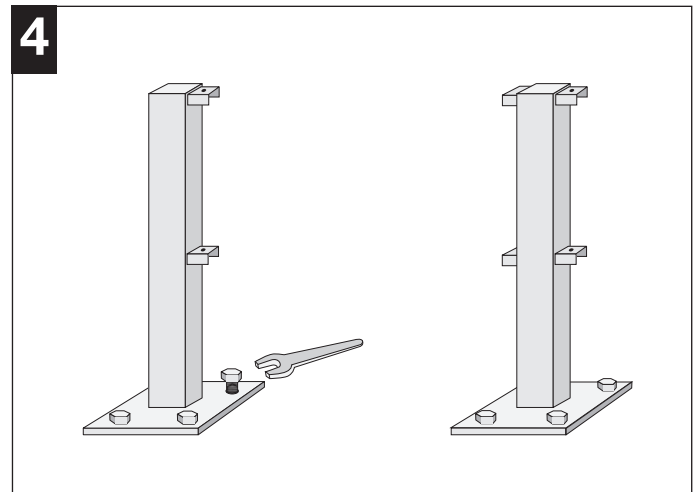

# Montageanleitung\*

## BLACK BULL Rammschutz-Geländer

\*Bitte lesen und aufbewahren!

WM1408