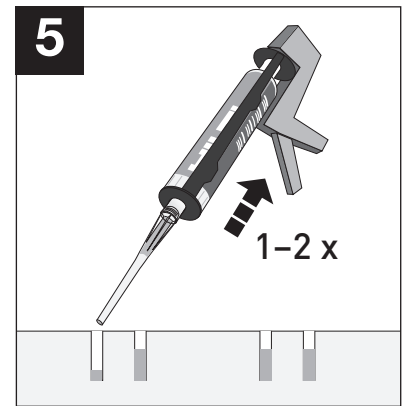

Montageanleitung Rammschutz-Geländer Hybrid

WM 1560