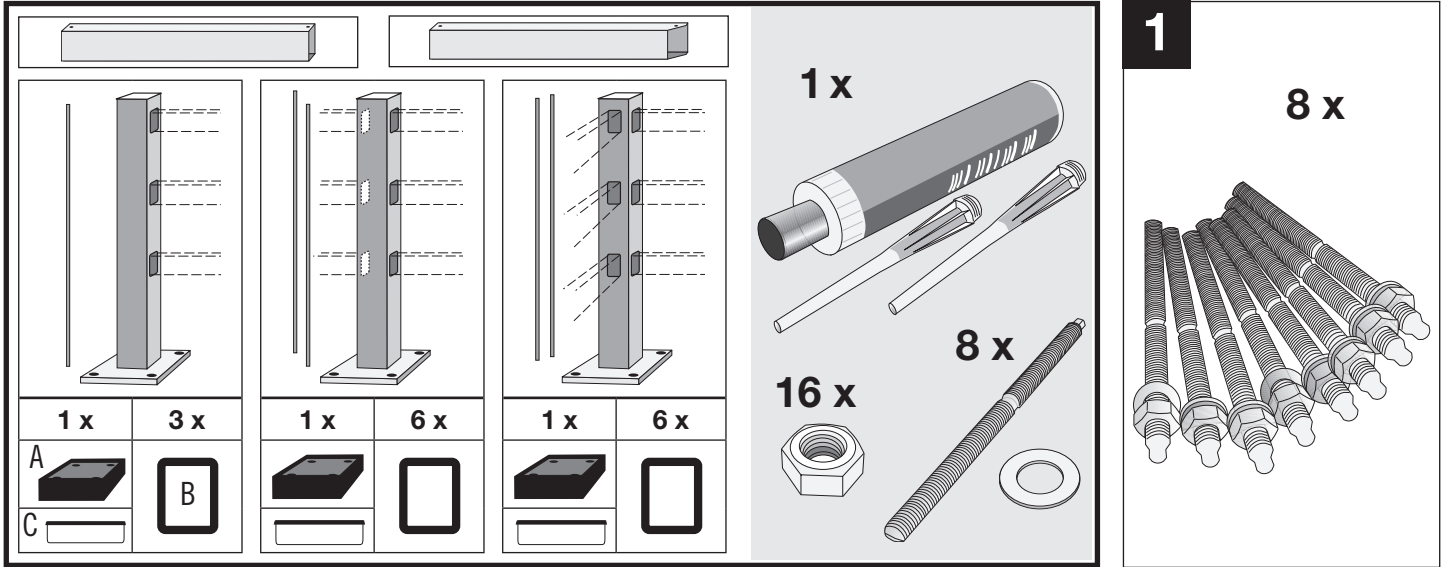

Montageanleitung Rammschutz-Geländer Hybrid

WM 1560