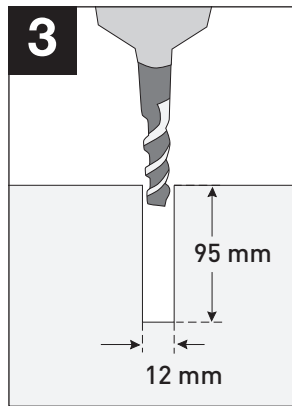

Montageanleitung Rammschutz-Geländer Hybrid

WM 1560