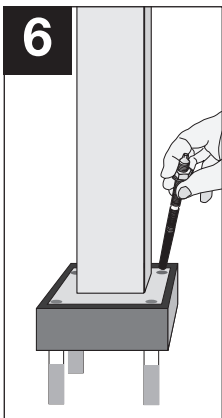

Montageanleitung Rammschutz-Geländer Hybrid

WM 1560