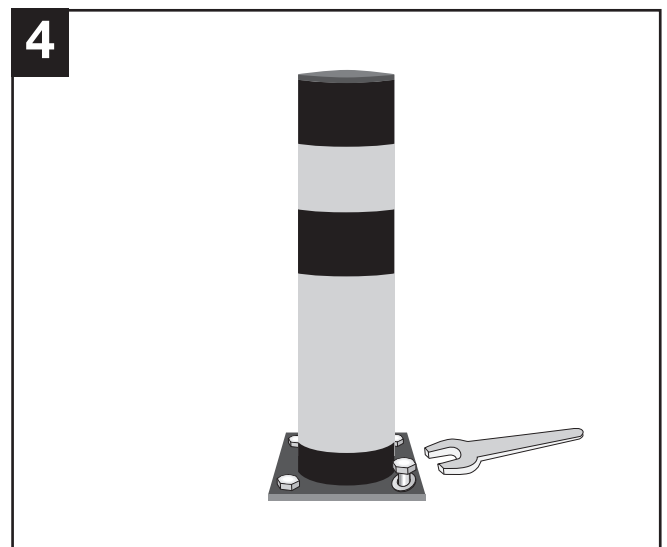

Montageanleitung*

BLACK BULL Rammschutz-Poller SWING

*Bitte lesen und aufbewahren! Montage nur durch Fachpersonal!

WM 1467