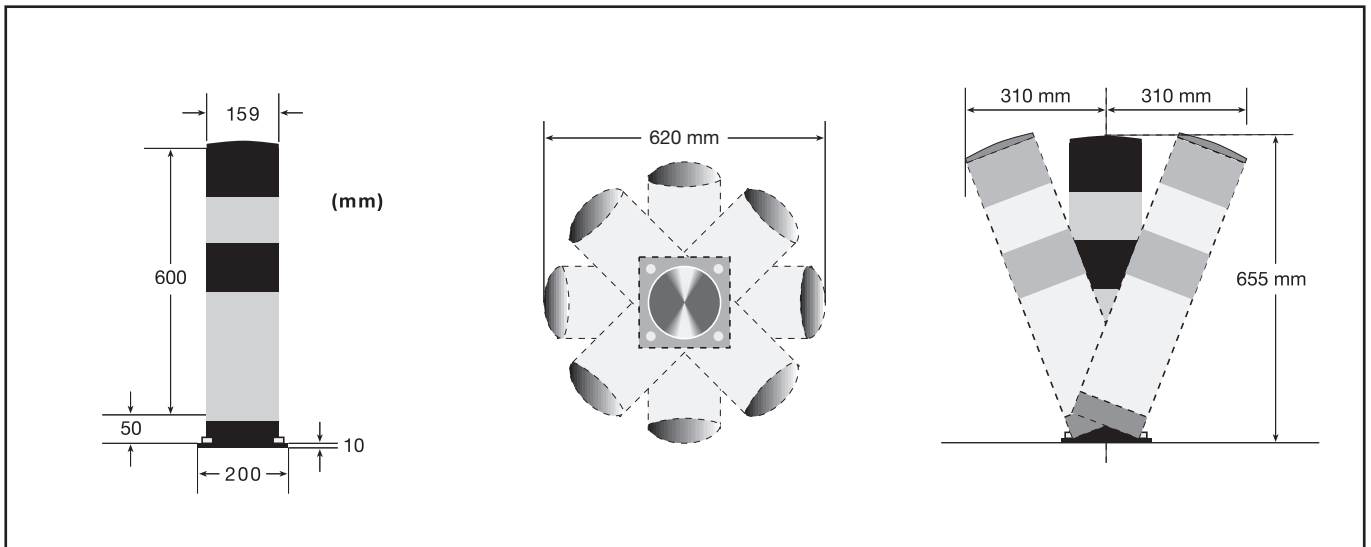

Montageanleitung*

BLACK BULL Rammschutz-Poller SWING

*Bitte lesen und aufbewahren! Montage nur durch Fachpersonal!

WM 1467