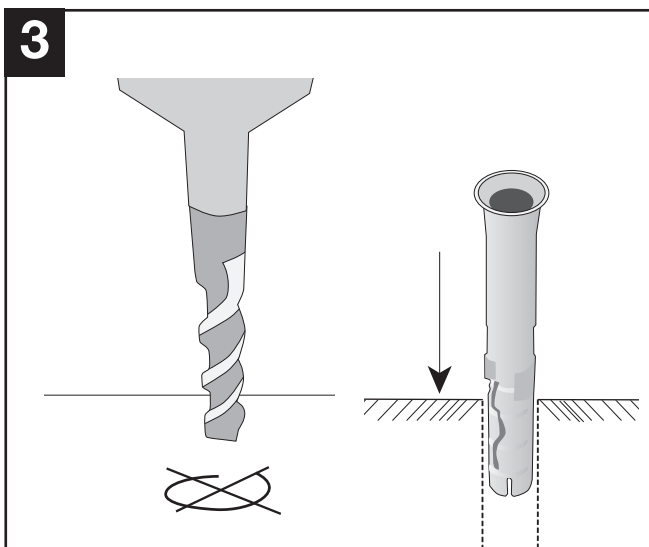

Montageanleitung*

BLACK BULL Rammschutz-Poller SWING

*Bitte lesen und aufbewahren! Montage nur durch Fachpersonal!

WM 1467