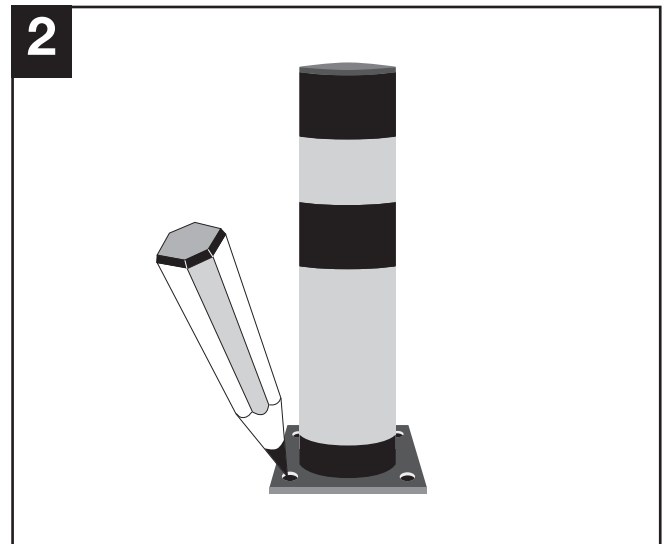

Montageanleitung*

BLACK BULL Rammschutz-Poller SWING

*Bitte lesen und aufbewahren! Montage nur durch Fachpersonal!

WM 1467