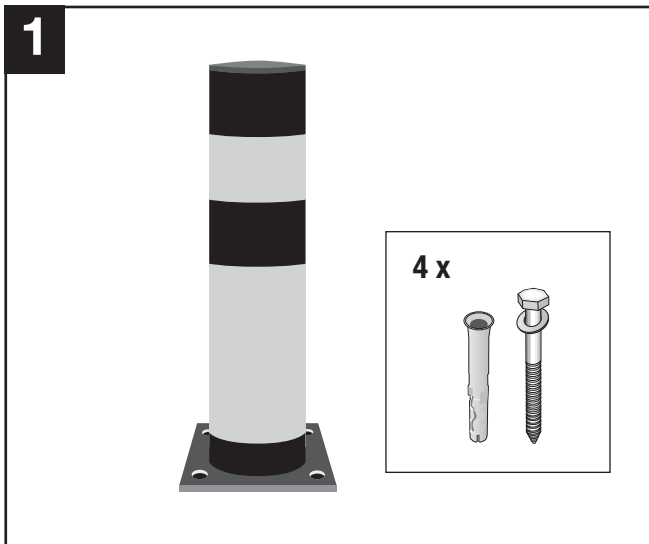

Montageanleitung*

BLACK BULL Rammschutz-Poller SWING

*Bitte lesen und aufbewahren! Montage nur durch Fachpersonal!

WM 1467