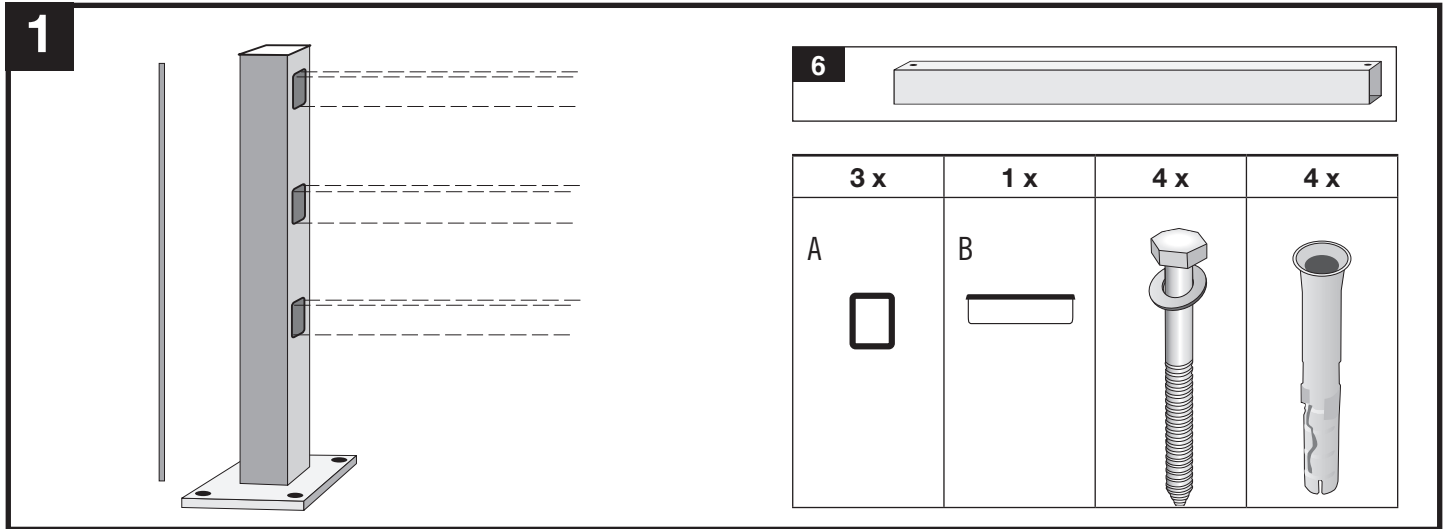

# Montageanleitung BLACK BULL Schutzgitter Hybrid (starre Ausführung)

WM 1593