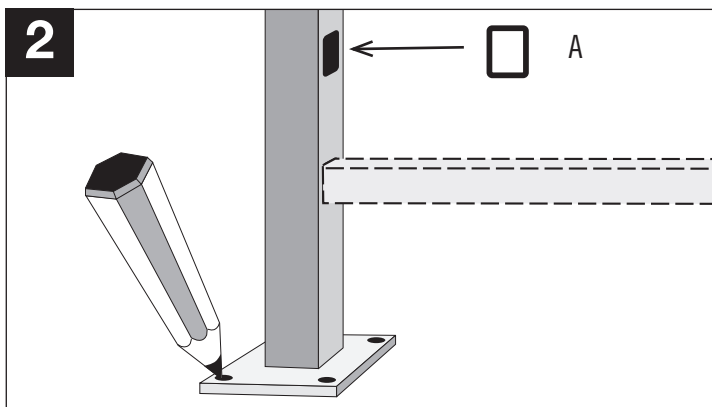

# Montageanleitung BLACK BULL Schutzgitter Hybrid (starre Ausführung)

WM 1593