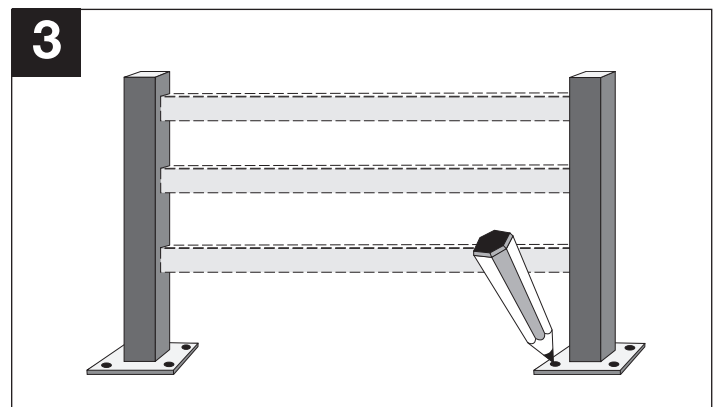

# Montageanleitung BLACK BULL Schutzgitter Hybrid (starre Ausführung)

WM 1593