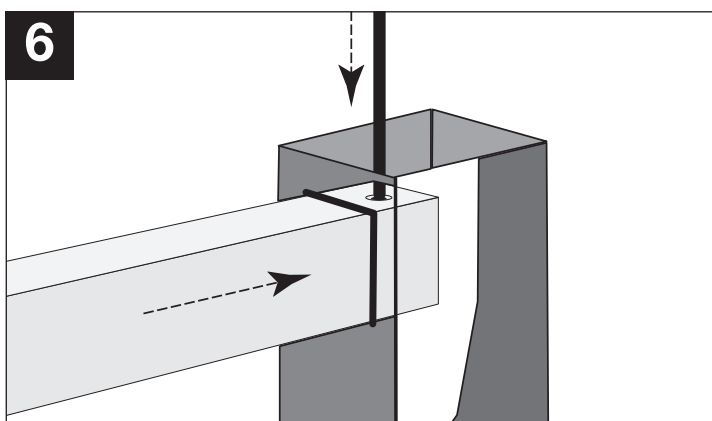

# Montageanleitung BLACK BULL Schutzgitter Hybrid (starre Ausführung)

WM 1593