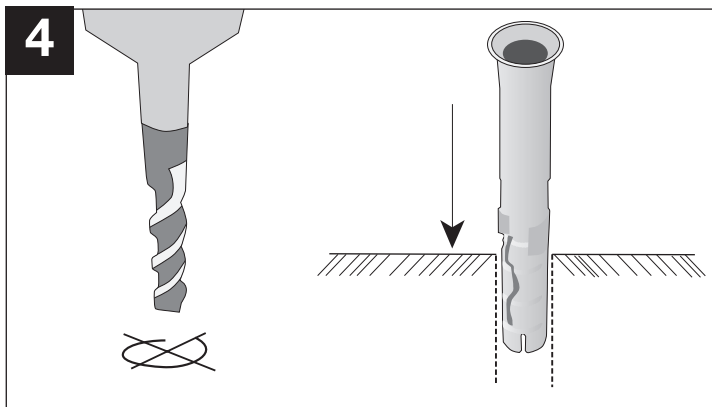

# Montageanleitung BLACK BULL Schutzgitter Hybrid (starre Ausführung)

WM 1593