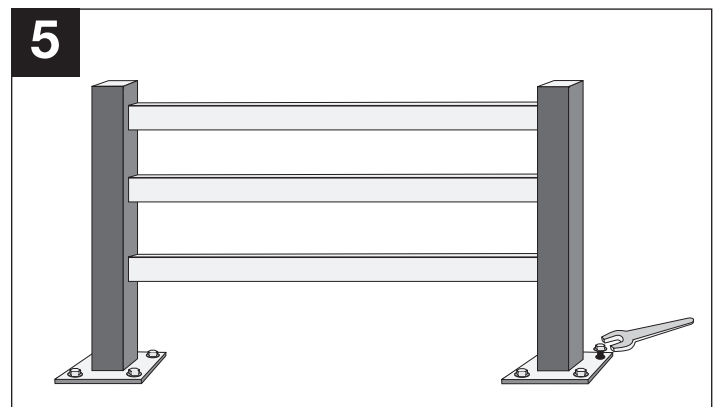

# Montageanleitung BLACK BULL Schutzgitter Hybrid (starre Ausführung)

WM 1593