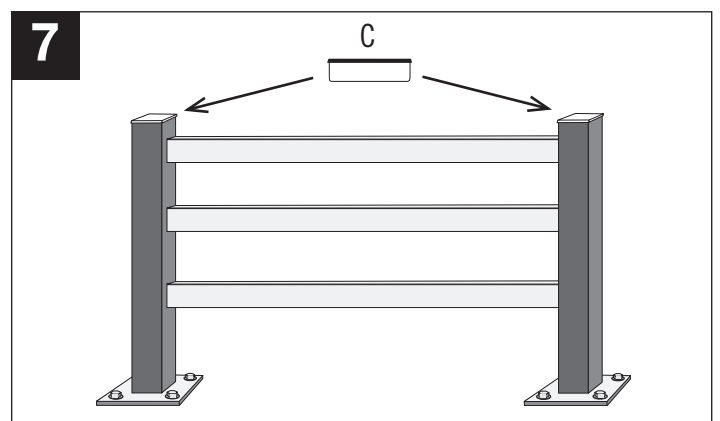

# Montageanleitung BLACK BULL Schutzgitter Hybrid (starre Ausführung)

WM 1593