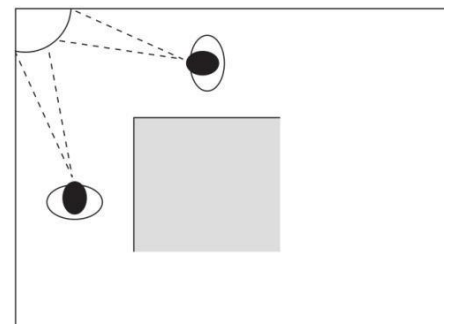

Spiegel PANORAMA 90

Productbeschrijving

- Bolvormige spiegel uit acrylglas
- 90° kijkhoek
- Ruimtebesparende hoekplaatsing
- Beveiligt hoeken in paden en gangen
- Voor verkoopruimtes, ziekenhuizen, administratie, industrie
- Lichtgewicht en slagvast
- Eenvoudige montage

Technische eigenschappen

Type	PANORAMA-90 tweewegspiegel			
Gebruik	Voor binnen			
Materiaal	Acrylglas			
Spiegelafmeting (B x H x D) in mm	300 x 300 x 240	400 x 400 x 330	420 x 420 x 360	490 x 490 x 400
Max. observatieafstand in m	3	4	5	6
Montage	Met vorgeboorde bevestigingspunten voor standaard vijzen en pluggen (niet inbegrepen)			