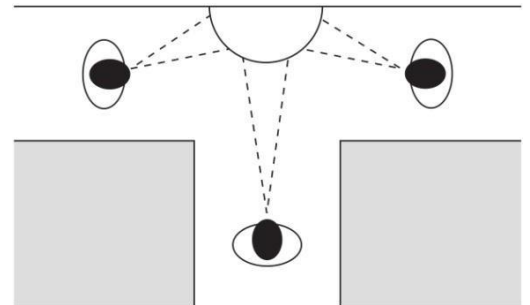

Spiegel PANORAMA 180 met kader

Productbeschrijving

- Bolvormige spiegel met groothoekeffect (180°) uit acrylglas
- Vlakke kromming voor minimale benodigde ruimte
- Kan op elke hoogte aan de muur worden gemonteerd dankzij de gesloten achterwand
- Het kader beschermt tegen stof en vuil
- Eenvoudig schoon te maken
- Voor ziekenhuizen, zorginstellingen, magazijnen, industrie, retail
- Lichtgewicht en slagvast
- Eenvoudige montage

Technische eigenschappen

Type	PANORAMA-180 driewegspiegel met kader
Gebruik	Voor binnen
Materiaal	Acrylglas
Spiegelafmeting (B x H x D)	600 x 300 x 165 mm
Max. observatieafstand	5 m
Montage	Met voorgeboorde bevestigingspunten voor standaard pluggen en vijzen (niet inbegrepen)