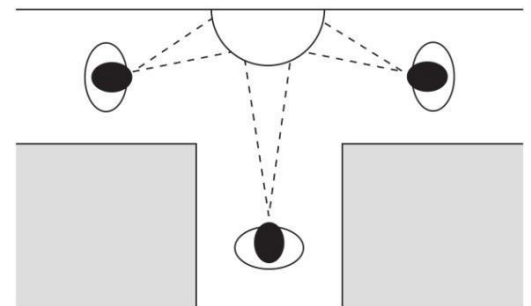

Spiegel PANORAMA 180

Productbeschrijving

- Bolvormige spiegel met groothoekeffect (180°) uit acrylglas
- Bijzonder plat ontwerp voor minimale benodigde ruimte
- Beveiligt smalle, interne "T-splitsingen" aan alle kanten
- Voor productie- en opslagruimtes, administratiegebouwen, ziekenhuizen, hotels, klantenbalies, detailhandel
- Lichtgewicht en slagvast
- Eenvoudige montage

Technische eigenschappen

Type	PANORAMA-180 driewegspiegel			
Gebruik	Voor binnen			
Materiaal	Acrylglas			
Spiegelafmeting (B x H x T) in mm	600 x 320 x 240	800 x 410 x 330	900 x 450 x 250	1.000 x 530 x 400
Max. observatieafstand in m	5	6	7	8
Montage	Met voorgeboorde bevestigingsgaatjes voor standaard pluggen en vijzen (niet inbegrepen)			