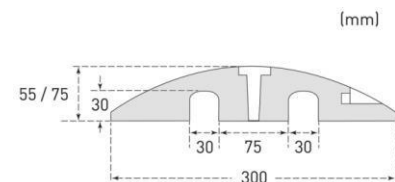

## Vertragingsdrempel EASYRIDE

### Productbeschrijving

- Verkeersdrempel gemaakt van gerecycleerde rubber
- In twee hoogtes voor verschillende snelheden
- Extra brede elementen
- Vermindert de passeersnelheid aanzienlijk
- Goed zichtbaar dankzij gele reflecterende tape en extra kattenogen
- Verbinding van de elementen door middel van een tand- en groefstelsel met bouten en pluggen
- Te gebruiken als kabelbrug (2 x 30 mm Ø)

### Technische eigenschappen

<b>Type</b>	<b>Vertragingsdrempel EasyRide</b>	
<b>Materiaal</b>	Gerecycleerde rubber	
	<b>EasyRide 55 voor 6 – 10 km/h</b>	<b>EasyRide 75 tot 5 km/h</b>
	<b>Middenelement</b>	<b>Middenelement</b>
	300 x 1.800 x 55 mm (L x B x H) Zwart met gele reflecterende signalisatie arcering	300 x 1.800 x 75 mm (L x B x H) Zwart met gele reflecterende signalisatie arcering
	<b>Eindelement</b>	<b>Eindelement</b>
	300 x 225 x 55 mm (L x B x H) Zwart	300 x 225 x 75 mm (L x B x H) Zwart
<b>Aantal bevestigingen</b>	<ul style="list-style-type: none"> <li>• Middenstuk: 4</li> <li>• Eindstuk: 2</li> </ul>	
<b>Montage</b>	Met bouten en pluggen	
<b>Montage materiaal (apart te bestellen)</b>	EasyRide straatanker 10/150 (Art. 284.24.099)	