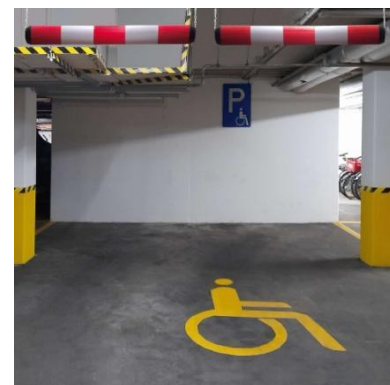

MORION kunststof hoogtebegrenzers

Productbeschrijving

- Lichtgewicht polyethyleen hoogtebegrenzer
- Ronde cilinder geheel vrij van randen
- Beveiligt opritten, onderdoorgangen en bovenbouw zonder voertuigen te beschadigen
- Ophanging met twee geknoopte kettingen, kettinguiteinden met stalen ring om op te hangen (plafondhaken niet meegeleverd)
- Rood-wit reflecterend of geel reflecterend met zwarte strepen

Technische eigenschappen

Type	MORION kunststof hoogtebegrenzer	
Materiaal hoogtebegrenzer	Polyethyleen	
Afmetingen hoogtebegrenzer	950 mm Ø 100 mm	
Materiaal geknoopte ketting	Thermisch verzinkt staal	
Lengte ketting	Ca. 2 m	
Kleur	Rood/wit reflecterend	Geel reflecterend met zwarte strepen
		