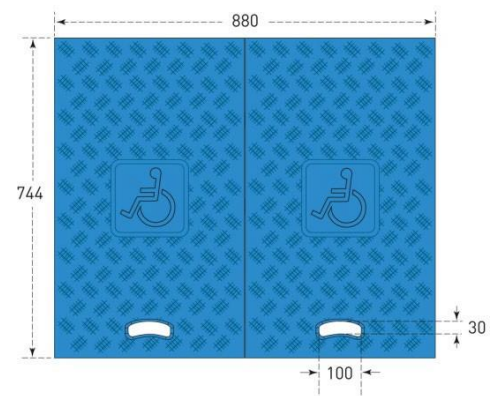

MORION rolstoel drempelhulp-set voor kabelbruggen

Productbeschrijving

- Robuuste rolstoel oprijplaat van gerecycled rubber voor combinatie met de MORION grote kabelbrug (3-kanaals)
- Betrouwbare grip dankzij gestructureerd, stroef oppervlak
- Het deksel van de kabelbrug kan nog geopend worden, veiligere bescherming van kabels en slangen
- Geen montage nodig, elementen worden aan de lange zijde van de kabelbrug geplaatst
- Ook geschikt voor rollators, kinderwagens, steekwagens
- Belastbaar tot 200 kg
- Royale breedte van 880 mm per set
- Een set bestaat uit 2 oprijplaten. Voor een drempelhulp aan beide zijden, zoals in de afbeelding hieronder, zijn twee sets nodig

Technische eigenschappen

Type	MORION rolstoel drempelhulp-set voor kabelbruggen
Materiaal	Gerecycleerd rubber
Kleur	Blauw
Gewicht per oprijplaat	8 kg
Afmetingen per oprijplaat	744 x 440 x 75 mm (L x B x H)