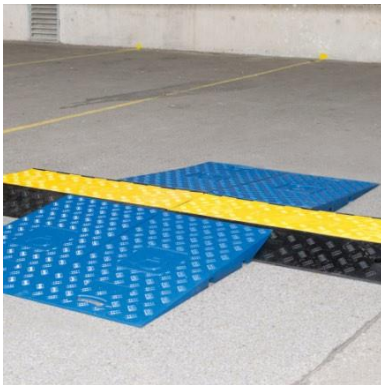

MORION rolstoel drempelhulp-set voor kabelbruggen

Productbeschrijving

- Robuuste rolstoel oprijplaat van gerecycled rubber voor combinatie met de MORION grote kabelbrug (3-kanaals)
- Betrouwbare grip dankzij gestructureerd, stroef oppervlak
- Het deksel van de kabelbrug kan nog geopend worden, veiligere bescherming van kabels en slangen
- Geen montage nodig, elementen worden aan de lange zijde van de kabelbrug geplaatst
- Ook geschikt voor rollators, kinderwagens, steekwagens
- Belastbaar tot 200 kg
- Royale breedte van 880 mm per set
- Een set bestaat uit 2 oprijplaten. Voor een drempelhulp aan beide zijden, zoals in de afbeelding hieronder, zijn twee sets nodig

Technische eigenschappen

Type	MORION rolstoel drempelhulp-set voor kabelbruggen
Materiaal	Gerecycleerd rubber
Kleur	Blauw
Gewicht per oprijplaat	8 kg
Afmetingen per oprijplaat	744 x 440 x 75 mm (L x B x H)