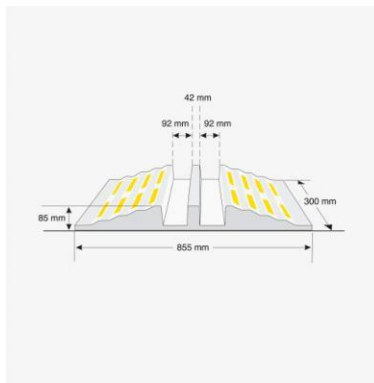

### Productbeschrijving

- Voor het rijden over en beschermen van leidingen, slangen en kabels
- Elementen van zwaar belastbaar, versterkt hard rubbermengsel
- Kan naar believen worden in de lengte worden uitgebreid
- Overrijdhoogte 85 mm, extra vlak hellend
- Gele reflecterende strepen voor betere zichtbaarheid
- 2 slanggoten: elk 92 mm voor slangen tot 75 mm  $\varnothing$
- Ontworpen voor gebruik in de bouwindustrie en veelvuldig zwaar verkeer
- Ook geschikt voor heftrucks met wielen vanaf  $\varnothing$  35 cm

### Technische eigenschappen

<b>Type</b>	MORION slangbrug
<b>Materiaal</b>	Harde rubbermengeling
<b>Afmetingen (L x B x H)</b>	855 x 300 x 85 mm
<b>Kleur</b>	Zwart met geel reflecterende strips