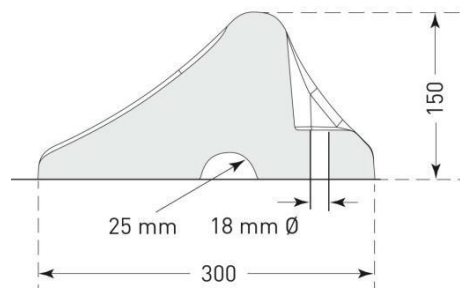

MORION wielstopper heavy-duty

Productbeschrijving

- Parkeerstop voor vrachtwagens, bussen, grote voertuigen en industriële machines
- Maakt nauwkeurig parkeren en manoeuvreren mogelijk
- Voorkomt schade aan voertuigen, gebouwen of aanbouwdelen
- Onderzijde met kabelgoot (25 mm \emptyset)
- Extra uitsparingen voor regenwaterafvoer
- Zwart met geïntegreerde gele retro-reflecterende tape
- Inclusief bevestigingsankers voor beton- of asfaltvloer
- Bijkomende verlijming mogelijk

Technische eigenschappen

| | |
|-------------------------------|--|
| Type | MORION wielstopper Heavy Duty |
| Materiaal | Gerecycleerde kunststof |
| Afmetingen (L x B x H) | 1.000 x 300 x 150 mm |
| Kleur | Zwart met gele reflecterende strook bovenaan |