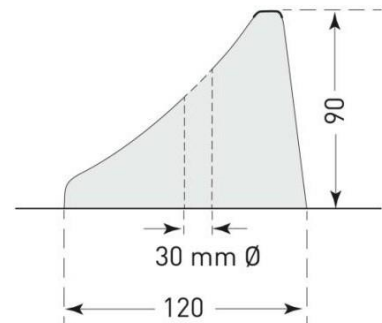

### Technische eigenschappen

<b>Type</b>	MORION wielstopper	
<b>Materiaal</b>	Gerecycleerde kunststof	
<b>Afmetingen (L x B x H)</b>	750 x 120 x 90 mm	
<b>Kleur</b>	Zwart 	Roodbruin 